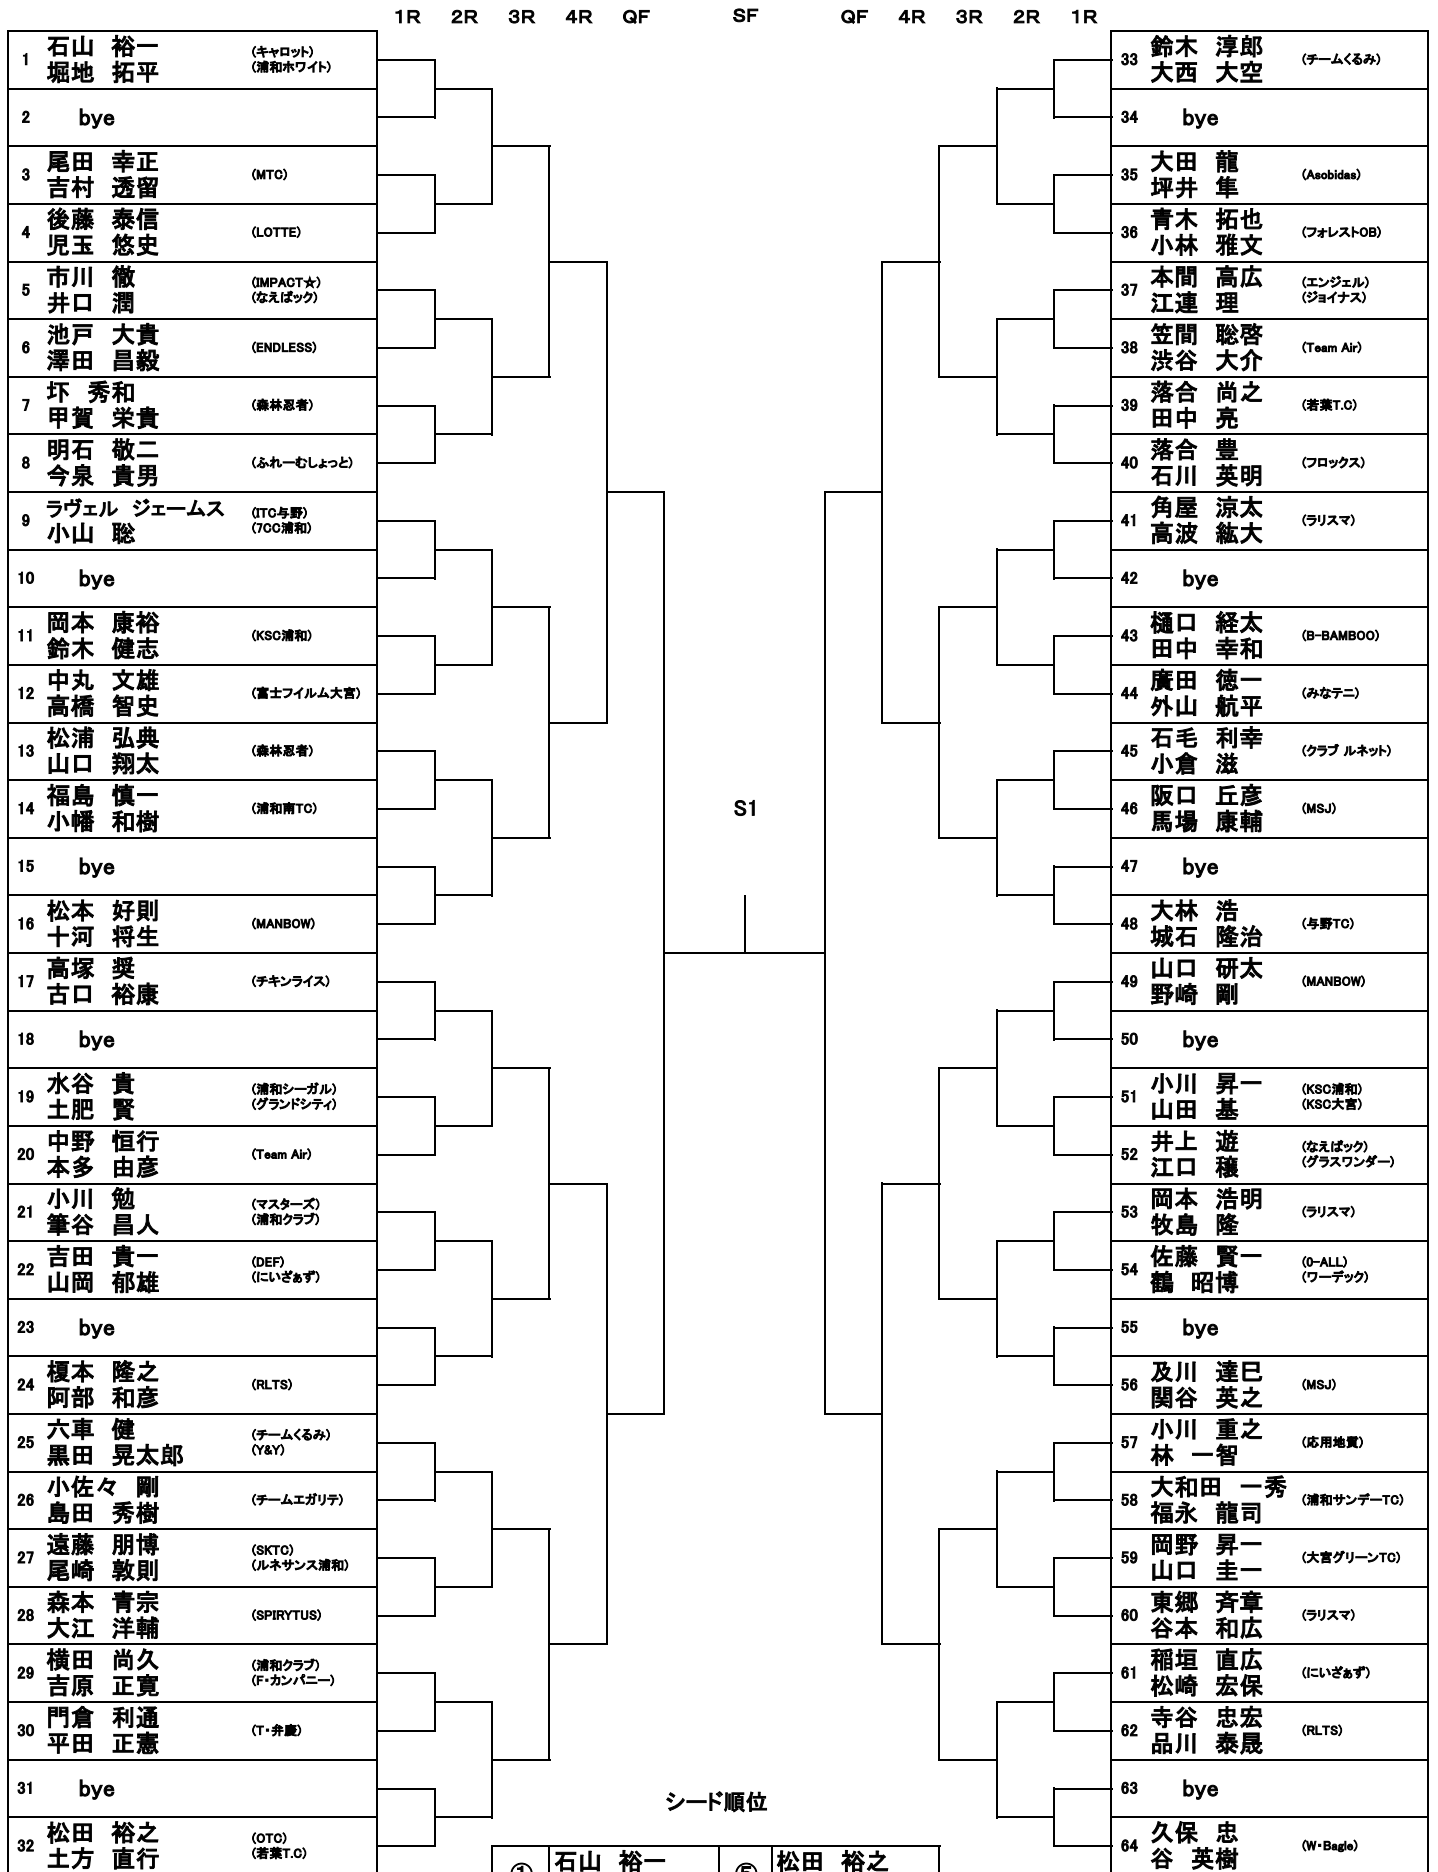

男A

シード順位

① 石山 裕一 堀地 拓平	⑤ 松田 裕之 土方 直行
② 小林 雄一 鈴木 貴志	⑥ 松尾 圭介 山口 祐人
③ 池谷 志 山本 史彦	⑦ 前田 敦史 上田 将貴
④ 鈴木 淳郎 大西 大空	⑧ 久保 忠 谷 英樹

男A

	1R	2R	3R	4R	QF	SF	QF	4R	3R	2R	1R			
65	松尾 圭介 (MSJ)											97	前田 敦史 (Asobidas)	
66	bye											98	bye	
67	大石 純生 (東大宮TC)											99	高田 宏樹 (STJ)	
68	石川 雅司 (キャロット)											100	多田 羅徹 (D.T☆Line)	
69	清水 保 (ポットハウスTC)											101	柴田 茂俊 (ルネサタ)	
70	田中 健太 (フォレストOB)											102	古性 和也 (F35)	
71	船越 陽平 (チームSugar)											103	山本 次男 (MANBOW)	
72	齋藤 圭吾 (チームSugar)											104	渡部 正義 (コリンズ)	
73	目黒 貴彦 (フォレストOB)											105	上村 丞平 (RLTS)	
74	bye											106	荒川 泰典 (ブルーライトニン)	
75	遠藤 隆司 (ウエストヒル)											107	齋藤 博 (Asobidas)	
76	川口 拓馬 (キャロット)											108	瀬戸口 涼 (TeamPlus)	
77	渋井 耕平 (AFTA)											109	榑 要介 (Asobidas)	
78	細矢 秀行 (クラブ ルネット)											110	須賀 昭仁 (川サタ)	
79	bye											111	bye	
80	長谷 崇史 (浦和南TC)											112	粟野 裕平 (フォレストOB)	
81	原田 良 (ITC与野)											113	賛田 実 (DEF)	
82	bye											114	鈴木 正剛 (AAO・T・T)	
83	佐藤 隆行 (TeamPlus)											115	木月 登志夫 (ジョイナス)	
84	米田 真也 (TP宮原)											116	小暮 康太郎 (KENKENTC)	
85	bye											117	田倉 高明 (bye)	
86	大原 直樹 (フォレストOB)											118	森 信樹 (TeamPlus)	
87	高 大輔 (大宮グリーンTC)											119	逸見 隆 (ルネサンス浦和)	
88	久米 孝志 (スタジオボックス)											120	山口 伸也 (ルネサタ)	
89	進藤 隆太 (ふれーむしょっと)											121	白川 貴裕 (bye)	
90	bye											122	柳井 健一 (Team M's)	
91	林 由浩 (Asobidas)											123	市川 健一郎 (アコール)	
92	小山 龍介 (RLTS)											124	仲條 健司 (7CC浦和)	
93	大塚 唯史 (ONC)											125	小峰 元寛 (ジョイナス)	
94	山本 範久 (浦和シーガル)											126	磯田 容生 (SUTC)	
95	西村 健太 (upset)											127	陳野 浩司 (bye)	
96	米田 欽司郎 (TMHAYATO)											128	新宮 圭介 (ブアフル)	
	bye												129	神津 安利 (ノア・武蔵浦和)
96	池谷 忠 (RLTS)												130	佐久間 敏宏 (浦和パークTC)
	山本 史彦 (RLTS)												131	山田 浩二 (Asobidas)
													132	水野 裕太 (スタジオボックス)
													133	井関 景介 (ITC与野)
													134	敷田 宏志 (KENKENTC)
													135	藤井 謙晶 (グッドラック)
													136	泉澤 明樹 (キャロット)
													137	清水 直樹 (川サタ)
													138	久野 忠一 (bye)
													139	佐藤 智泰 (0-ALL)
													140	栗原 喬 (SKTC)
													141	塩野谷 雅騎 (bye)
													142	小林 雄一 (bye)
													143	鈴木 貴志 (bye)