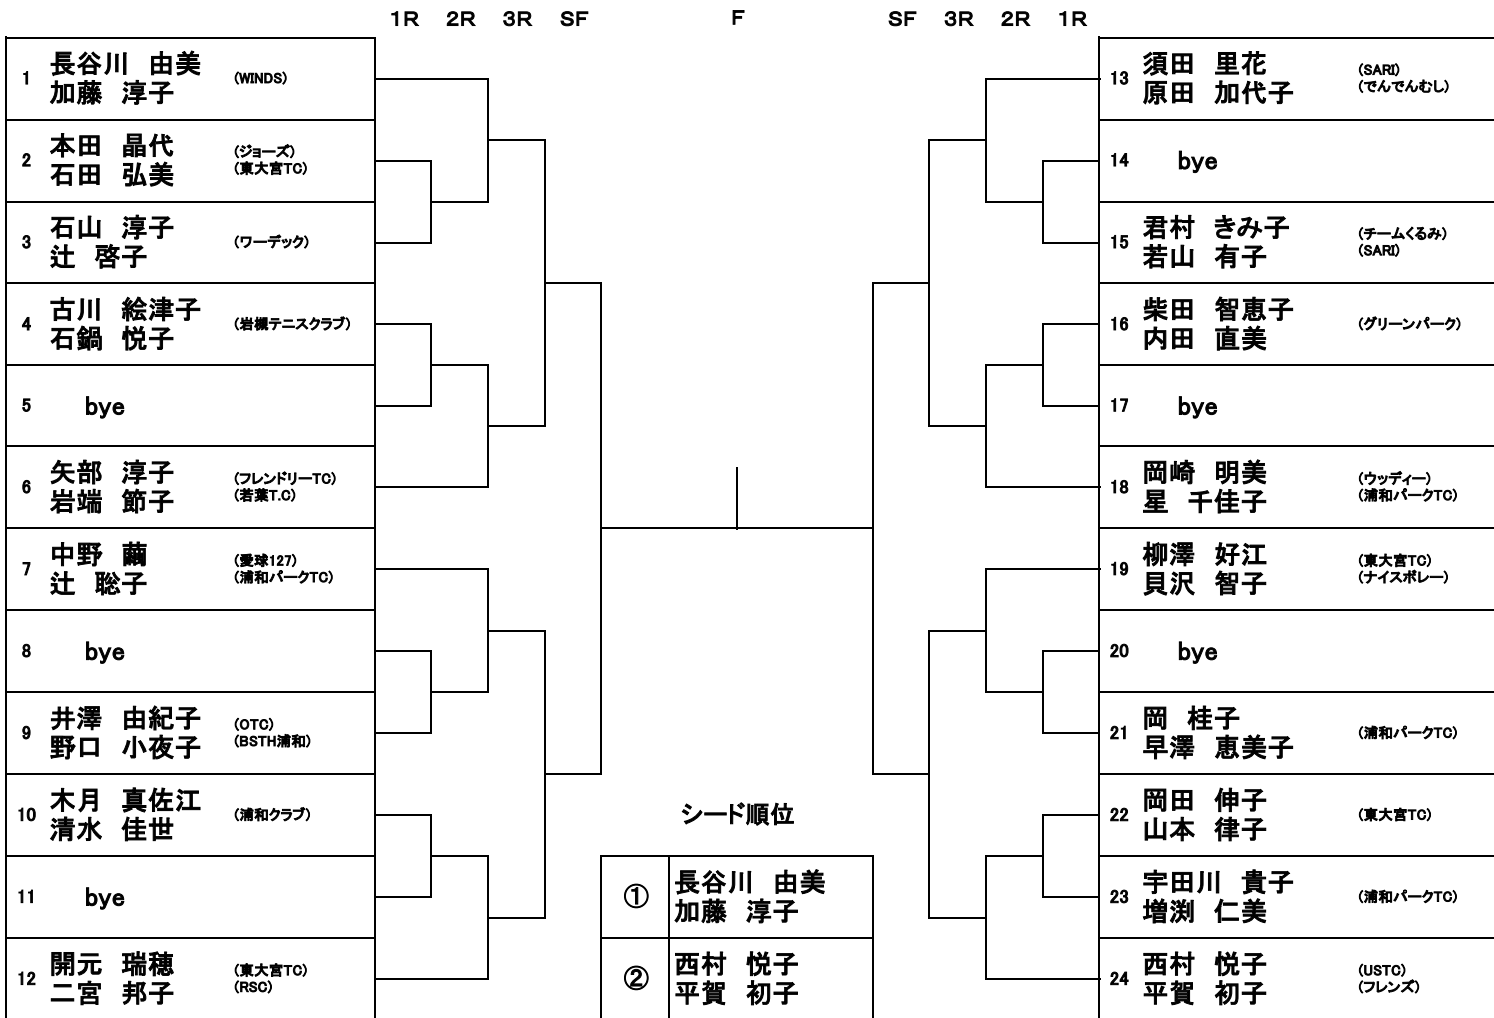

女50

	1R	2R	3R	4R	SF	F	SF	4R	3R	2R	1R		
1	山本直美 (OTC)											33	杉本純子 (ブルースカイ) 大根田きよこ (浦和ホワイト)
2	bye											34	bye
3	杉下智恵子 (0-ALL) 小池雪美 (RSC)											35	秋葉マリ (岩槻テニスクラブ) 福田直美
4	小林朱美 (フランス) 大島サヨコ (キャッツアイ)											36	山村秀美 (S-MTC) 村澤圭子
5	蓮田慶子 (ENDLESS) 初澤千浪 (チームウイング)											37	羽鳥美千代 (ATJ) 光村典子
6	山本えり子 (ONG) 福田理江子 (WINDS)											38	川村瑞恵 (ジョーズ) 多三千代 (ダンデライオン)
7	久保美香 (W-Bagle) 松岡美佐子 (春野ITS)											39	bye
8	下宮玲子 (RLTS) 金井美奈子 (GUTA)											40	石川安芸 (ワーデック) 福島祐子 (ジョイナス)
9	久野澄江 (グッドラック) 十河智子 (TP宮原)											41	東美知子 (RLTS) 寺谷典子
10	bye											42	江尻孝子 (フランス) 福田晴江
11	牧野真由美 (ブルースカイ) 石西久美子											43	井村夏代 (RLTS) 三城千草 (愛球127)
12	市川しのぶ (ライジングスター) 佐藤恵子 (フレンドリーTC)											44	鈴木博子 (SARI) 林佐恵子 (VIVA)
13	斉藤陽子 (てにてに) 佐久間洋子											45	山岡栄里 (にいがさず) 帆苅恵枝 (ブルースカイ)
14	橋本敦子 (RLTS) 仲田真智子 (スペクター)											46	柿沼八重子 (700浦和) 山本晶子
15	bye											47	bye
16	大竹直子 (フレンドリーTC) 山崎利枝子											48	山田かおり (ONG) 福田貴子
17	岩崎理恵 (TeamPlus) 江口千佳子 (トラックキー)											49	高部しのぶ (RLTS) 砂田真理子 (Twinkle)
18	bye											50	bye
19	関理恵 (オセロ) 三谷妙											51	染本澄代 (フレンドリーTC) 島本千恵美 (SARI)
20	鈴木利恵 (ONG) 早坂かすみ (WINDS)											52	安東悦子 (RSC) 山本裕子
21	戸崎由美子 (フランス) 廣谷徳子											53	新井佳子 (RLTS) 岩崎幸美 (ルネサンス浦和)
22	家守知子 (ライジングスター) 大室清子 (ジョイナス)											54	高砂京子 (M&Mickey) 今井さゆり
23	志藤万里 (サンファイブ) 月田文子 (SARI)											55	宮崎るり (オセロ) 高橋裕子
24	五十嵐桂子 (OSTO) 寺門恵子 (Twinkle)											56	北田恵子 (RLTS) 木内由美子 (SARI)
25	西澤真由美 (RLTS) 坂本和代 (SARI)											57	荒垣裕子 (ライジングスター) 春日陽子
26	城石康代 (与野TC) 牧野美幸 (プログレ)											58	鈴木幸子 (RLTS) 真中美佳子 (ITC与野)
27	秋元裕子 (ノア・武蔵浦和) 広瀬良江 (麗和)											59	奥村久美子 (ITC与野) 高岩ゆみ (STJ)
28	星野美也子 (ブルースカイ) 小室美穂 (ダンデライオン)											60	永岑由美子 (RLTS) 池田友子
29	戸井田美子 (まいるど) 中川聖子 (M&Mickey)											61	大迫あゆみ (700浦和) 平賀繫子 (BSTH浦和)
30	角野志保 (0-ALL) 丸尾靖子											62	横江葉子 (D.T女Line) 佐久間真理 (ITC与野)
31	bye											63	bye
32	本宮美由紀 (RLTS) 加藤富美江 (ポインジャー)											64	和田賀美 (愛球127) 寺西美紀子 (フレンドリーTC)

シード順位

①	山本直美 渡部華子	③	岩崎理恵 江口千佳子
②	和田賀美 寺西美紀子	④	山田かおり 福田貴子

女55