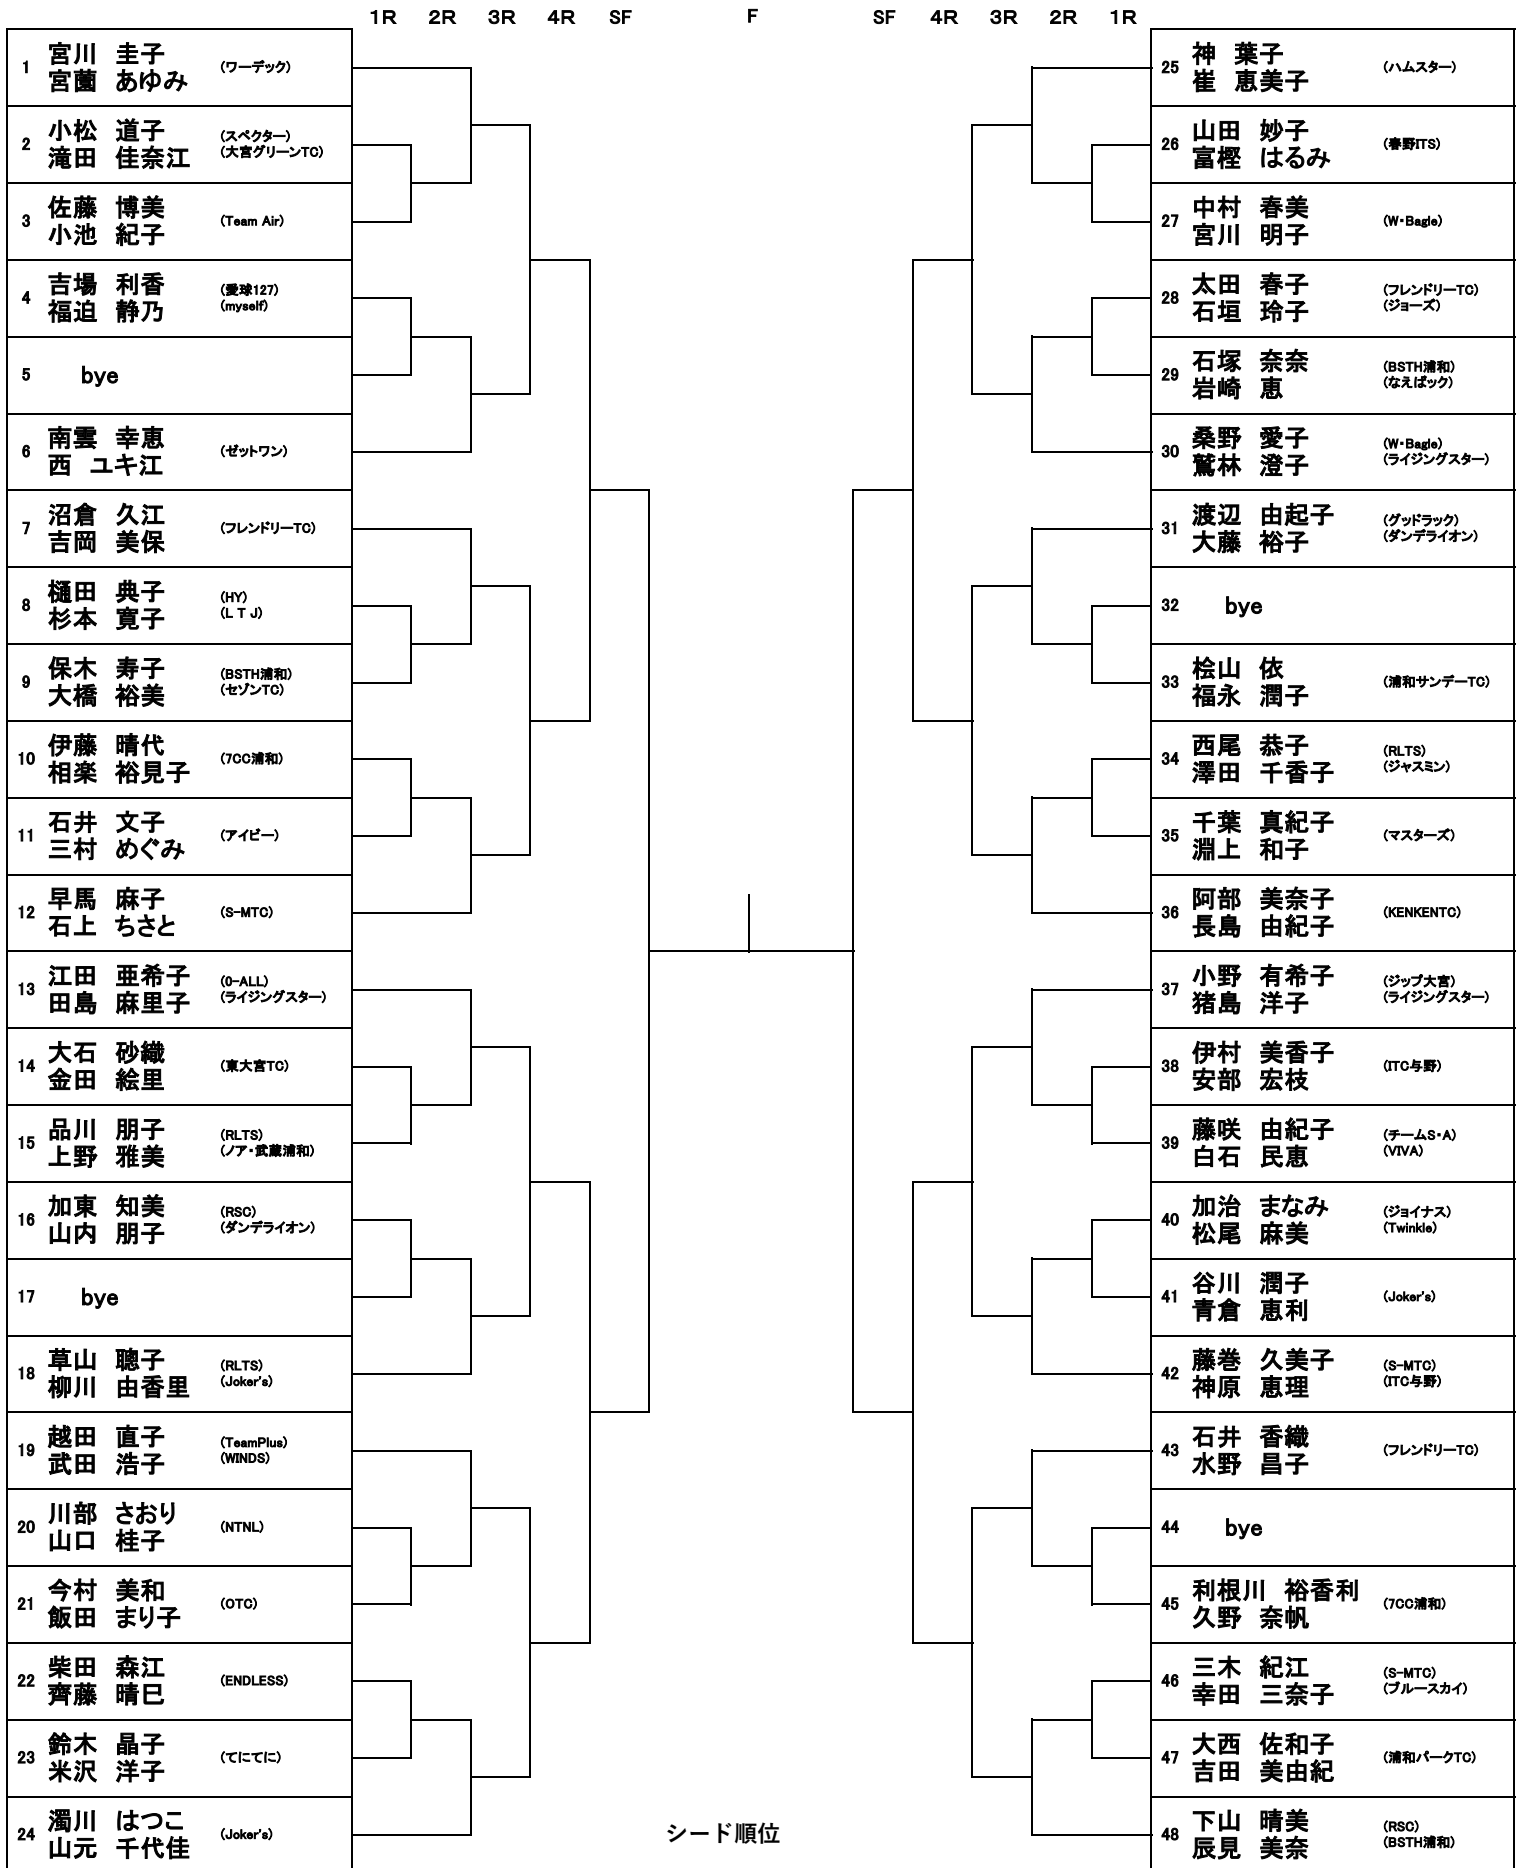

女45

シード順位

①	宮川 圭子 宮蘭 あゆみ	③	阿部 美奈子 長島 由紀子
②	下山 晴美 辰見 美奈	④	江田 亜希子 田島 麻里子

女50

	1R	2R	3R	4R	SF	F	SF	4R	3R	2R	1R		
1	山本直美 (OTC)											33	杉本純子 (ブルースカイ) 大根田きよこ (浦和ホワイト)
2	bye											34	bye
3	杉下智恵子 (0-ALL) 小池雪美 (RSC)											35	秋葉マリ (岩槻テニスクラブ) 福田直美
4	小林朱美 (フランス) 大島サヨコ (キャッツアイ)											36	山村秀美 (S-MTC) 村澤圭子
5	蓮田慶子 (ENDLESS) 初澤千浪 (チームウイング)											37	羽鳥美千代 (ATJ) 光村典子
6	山本えり子 (ONG) 福田理江子 (WINDS)											38	川村瑞恵 (ジョーズ) 多三千代 (ダンデライオン)
7	久保美香 (W-Bagle) 松岡美佐子 (春野ITS)											39	bye
8	下宮玲子 (RLTS) 金井美奈子 (GUTA)											40	石川安芸 (ワーデック) 福島祐子 (ジョイナス)
9	久野澄江 (グッドラック) 十河智子 (TP宮原)											41	東美知子 (RLTS) 寺谷典子
10	bye											42	江尻孝子 (フランス) 福田晴江
11	牧野真由美 (ブルースカイ) 石西久美子											43	井村夏代 (RLTS) 三城千草 (愛球127)
12	市川しのぶ (ライジングスター) 佐藤恵子 (フレンドリーTC)											44	鈴木博子 (SARI) 林佐恵子 (VIVA)
13	斉藤陽子 (てにてに) 佐久間洋子											45	山岡栄里 (にいがさず) 帆苅恵枝 (ブルースカイ)
14	橋本敦子 (RLTS) 仲田真智子 (スペクター)											46	柿沼八重子 (700浦和) 山本晶子
15	bye											47	bye
16	大竹直子 (フレンドリーTC) 山崎利枝子											48	山田かおり (ONG) 福田貴子
17	岩崎理恵 (TeamPlus) 江口千佳子 (トラックキー)											49	高部しのぶ (RLTS) 砂田真理子 (Twinkle)
18	bye											50	bye
19	関理恵 (オセロ) 三谷妙											51	染本澄代 (フレンドリーTC) 島本千恵美 (SARI)
20	鈴木利恵 (ONG) 早坂かすみ (WINDS)											52	安東悦子 (RSC) 山本裕子
21	戸崎由美子 (フランス) 廣谷徳子											53	新井佳子 (RLTS) 岩崎幸美 (ルネサンス浦和)
22	家守知子 (ライジングスター) 大室清子 (ジョイナス)											54	高砂京子 (M&Mickey) 今井さゆり
23	志藤万里 (サンファイブ) 月田文子 (SARI)											55	宮崎るり (オセロ) 高橋裕子
24	五十嵐桂子 (OSTO) 寺門恵子 (Twinkle)											56	北田恵子 (RLTS) 木内由美子 (SARI)
25	西澤真由美 (RLTS) 坂本和代 (SARI)											57	荒垣裕子 (ライジングスター) 春日陽子
26	城石康代 (与野TC) 牧野美幸 (プログレ)											58	鈴木幸子 (RLTS) 真中美佳子 (ITC与野)
27	秋元裕子 (ノア・武蔵浦和) 広瀬良江 (麗和)											59	奥村久美子 (ITC与野) 高岩ゆみ (STJ)
28	星野美也子 (ブルースカイ) 小室美穂 (ダンデライオン)											60	永岑由美子 (RLTS) 池田友子
29	戸井田美子 (まいるど) 中川聖子 (M&Mickey)											61	大迫あゆみ (700浦和) 平賀繫子 (BSTH浦和)
30	角野志保 (0-ALL) 丸尾靖子											62	横江葉子 (D.T女Line) 佐久間真理 (ITC与野)
31	bye											63	bye
32	本宮美由紀 (RLTS) 加藤富美江 (ポインジャー)											64	和田賀美 (愛球127) 寺西美紀子 (フレンドリーTC)