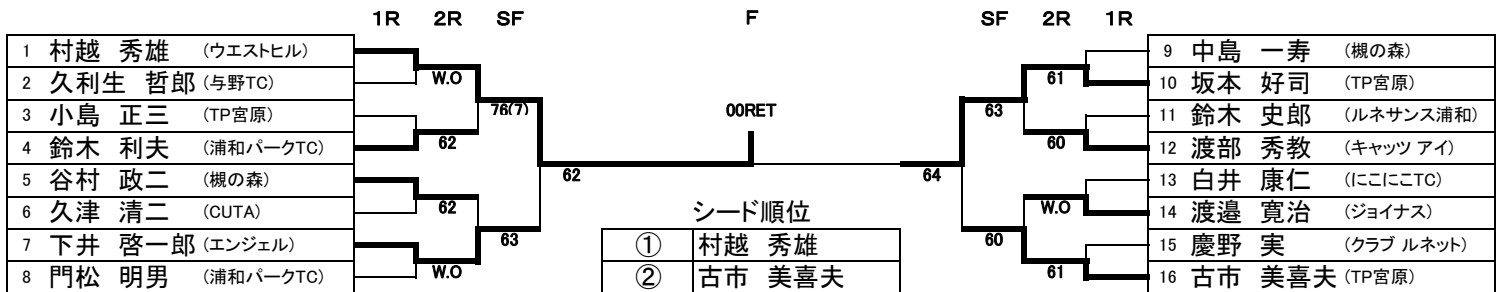

シード順位

① 富岡 裕	③ 両角 明博
② 稲葉 実	④ 本多 美紀

男子60

	1R	2R	3R	4R	SF	F	SF	4R	3R	2R	1R	
1 琴野 実 (FA)												25 尾形 政徳 (FA)
2 高村 忠雄 (ジョイナス)			62									26 土屋 和彦 (ユニコTC)
3 清村 和三 (東大宮TC)		64							61			27 将田 耕作 (S.T.C.)
4 神林 三則 (エンジェル)				60				63		WO		28 高木 俊哉 (7CC浦和)
5 bye												29 bye
6 西尾 直 (オセロ)			64							WO		30 鈴木 和義 (ウエストヒル)
7 関齊 幸男 (エンジェル)					60			63				31 梅澤 一三 (フォティックヒル)
8 bye			62							62		32 bye
9 萩原 達樹 (フリー)												33 藤田 誠 (ウエストヒル)
10 武川 武 (でんでんむし)				61					60			34 田川 平 (フリー)
11 bye										60		35 山岡 宏 (ITC与野)
12 高橋 秀幸 (与野TC)			WO							63		36 水本 勉 (チームM)
13 今橋 和彦 (浦和パークTC)					76(6)	61						37 小川 勉 (マスターズ)
14 松澤 正夫 (ラリスマ)			WO							61		38 bye
15 西郷 義人 (GTR)		60										39 柏 幸伸 (UYTC)
16 田島 保明 (楳の森)				61				76(1)				40 岩崎 光幸 (WLT)
17 bye												41 bye
18 坂本 諭 (浦和ホワイ)			64							WO		42 杉田 昌幸 (ポイジャー)
19 大森 博行 (グランドシティ)					62			63				43 下総 淳 (でんでんむし)
20 bye												44 bye
21 高橋 正人 (浦和サンデーTC)			60							Not Played		45 関根 和彦 (KENKENTC)
22 山田 努 (匠)				75					WO			46 白木 敏彦 (スマッシュT.C)
23 柏 敏雄 (ENDLESS)		76(5)										47 若生 直 (与野TC)
24 加藤 俊彦 (ポイジャー)			60							61		48 大室 喜之 (TP宮原)

シード順位

① 琴野 実	③ 水本 勉
② 大室 喜之	④ 今橋 和彦

男子65

男子70

男子75