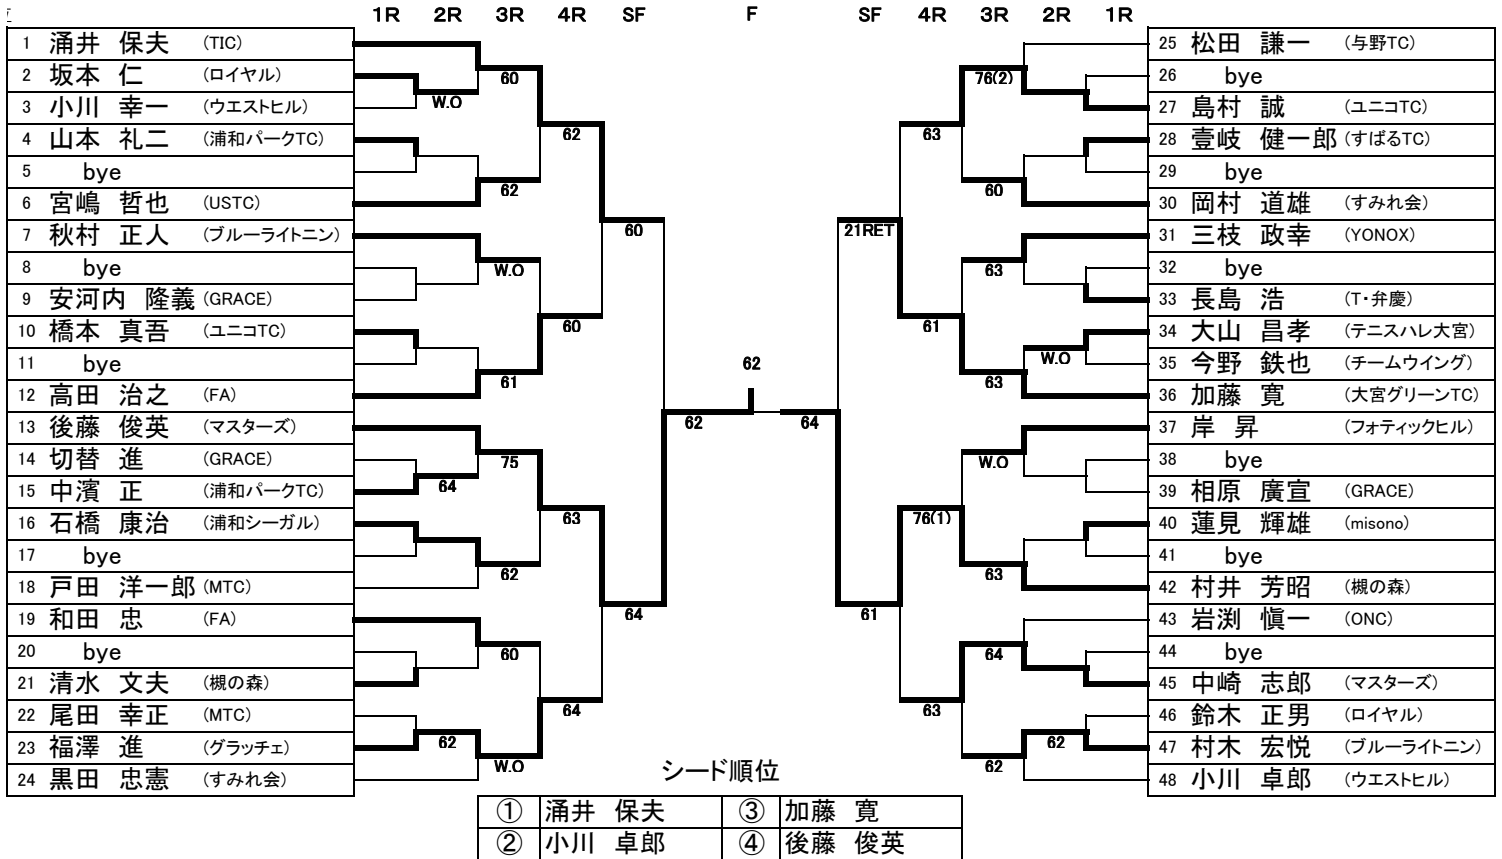

シード順位

① 富岡 裕	③ 両角 明博
② 稲葉 実	④ 本多 美紀

男子60

	1R	2R	3R	4R	SF	F	SF	4R	3R	2R	1R	
1 琴野 実 (FA)												25 尾形 政徳 (FA)
2 高村 忠雄 (ジョイナス)			62									26 土屋 和彦 (ユニコTC)
3 清村 和三 (東大宮TC)		64							61			27 将田 耕作 (S.T.C.)
4 神林 三則 (エンジェル)				60				63		WO		28 高木 俊哉 (7CC浦和)
5 bye												29 bye
6 西尾 直 (オセロ)			64							WO		30 鈴木 和義 (ウエストヒル)
7 関齊 幸男 (エンジェル)					60			63				31 梅澤 一三 (フォティックヒル)
8 bye			62							62		32 bye
9 萩原 達樹 (フリー)												33 藤田 誠 (ウエストヒル)
10 武川 武 (でんでんむし)				61					60			34 田川 平 (フリー)
11 bye										60		35 山岡 宏 (ITC与野)
12 高橋 秀幸 (与野TC)			WO							63		36 水本 勉 (チームM)
13 今橋 和彦 (浦和パークTC)					76(6)	61						37 小川 勉 (マスターズ)
14 松澤 正夫 (ラリスマ)			WO							61		38 bye
15 西郷 義人 (GTR)		60										39 柏 幸伸 (UYTC)
16 田島 保明 (楳の森)				61				76(1)				40 岩崎 光幸 (WLT)
17 bye												41 bye
18 坂本 諭 (浦和ホワイ)			64							WO		42 杉田 昌幸 (ポイジャー)
19 大森 博行 (グランドシティ)					62			63				43 下総 淳 (でんでんむし)
20 bye												44 bye
21 高橋 正人 (浦和サンデーTC)			60							Not Played		45 関根 和彦 (KENKENTC)
22 山田 努 (匠)				75					WO			46 白木 敏彦 (スマッシュT.C)
23 柏 敏雄 (ENDLESS)		76(5)										47 若生 直 (与野TC)
24 加藤 俊彦 (ポイジャー)			60							61		48 大室 喜之 (TP宮原)

シード順位

① 琴野 実	③ 水本 勉
② 大室 喜之	④ 今橋 和彦

男子65

男子70

男子75