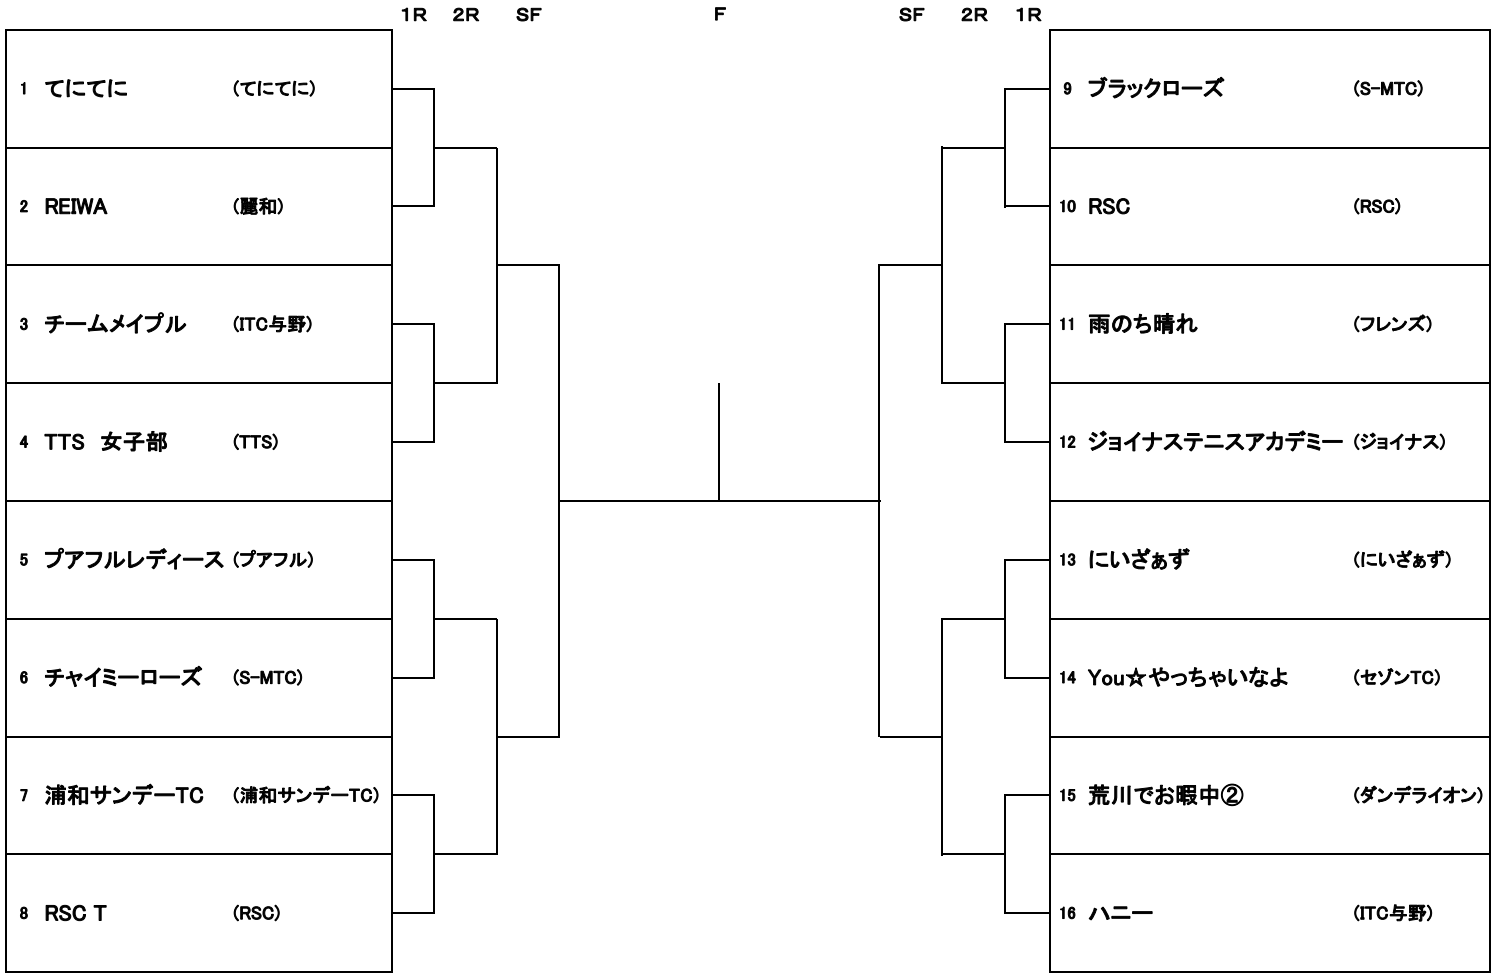

女B

シード順位

①	てにてに
②	ハニー