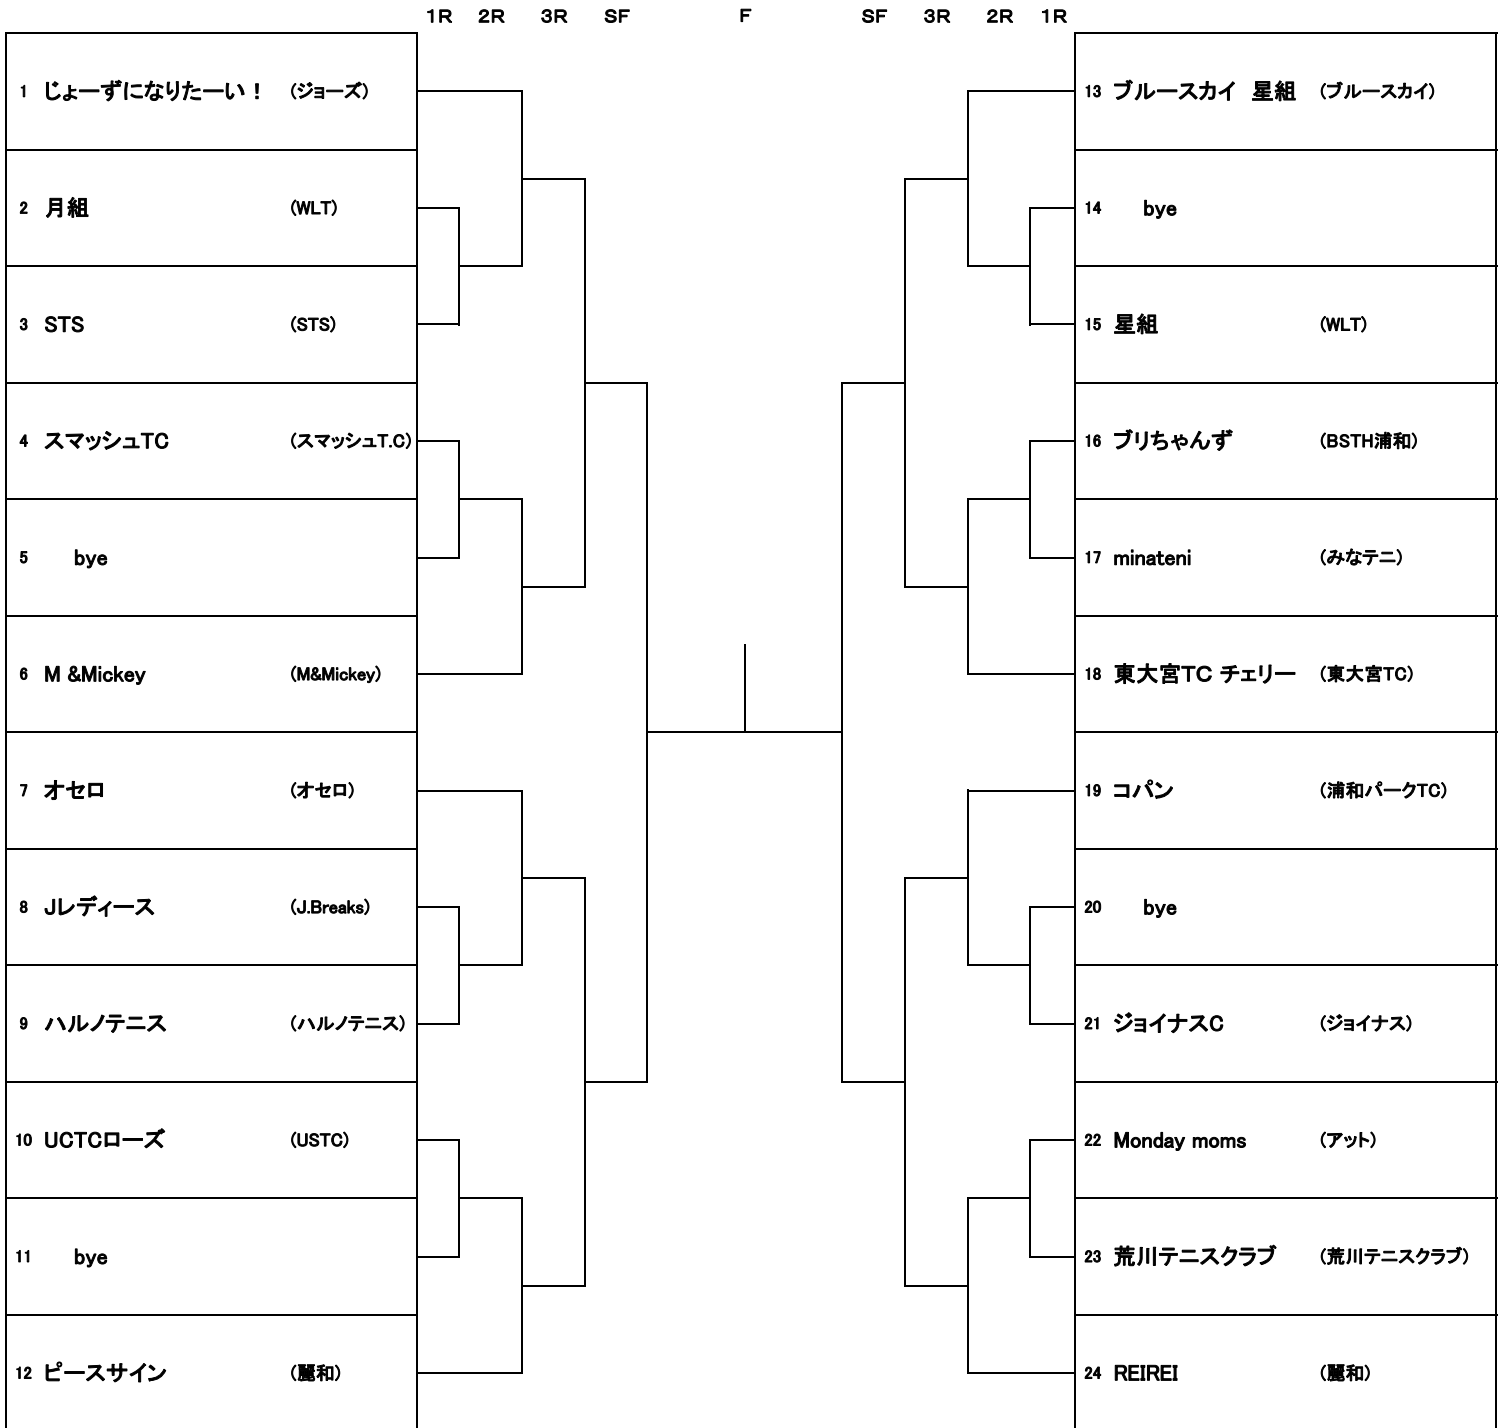

女C

シード順位

①	じょーずになりたーい!
②	REIREI