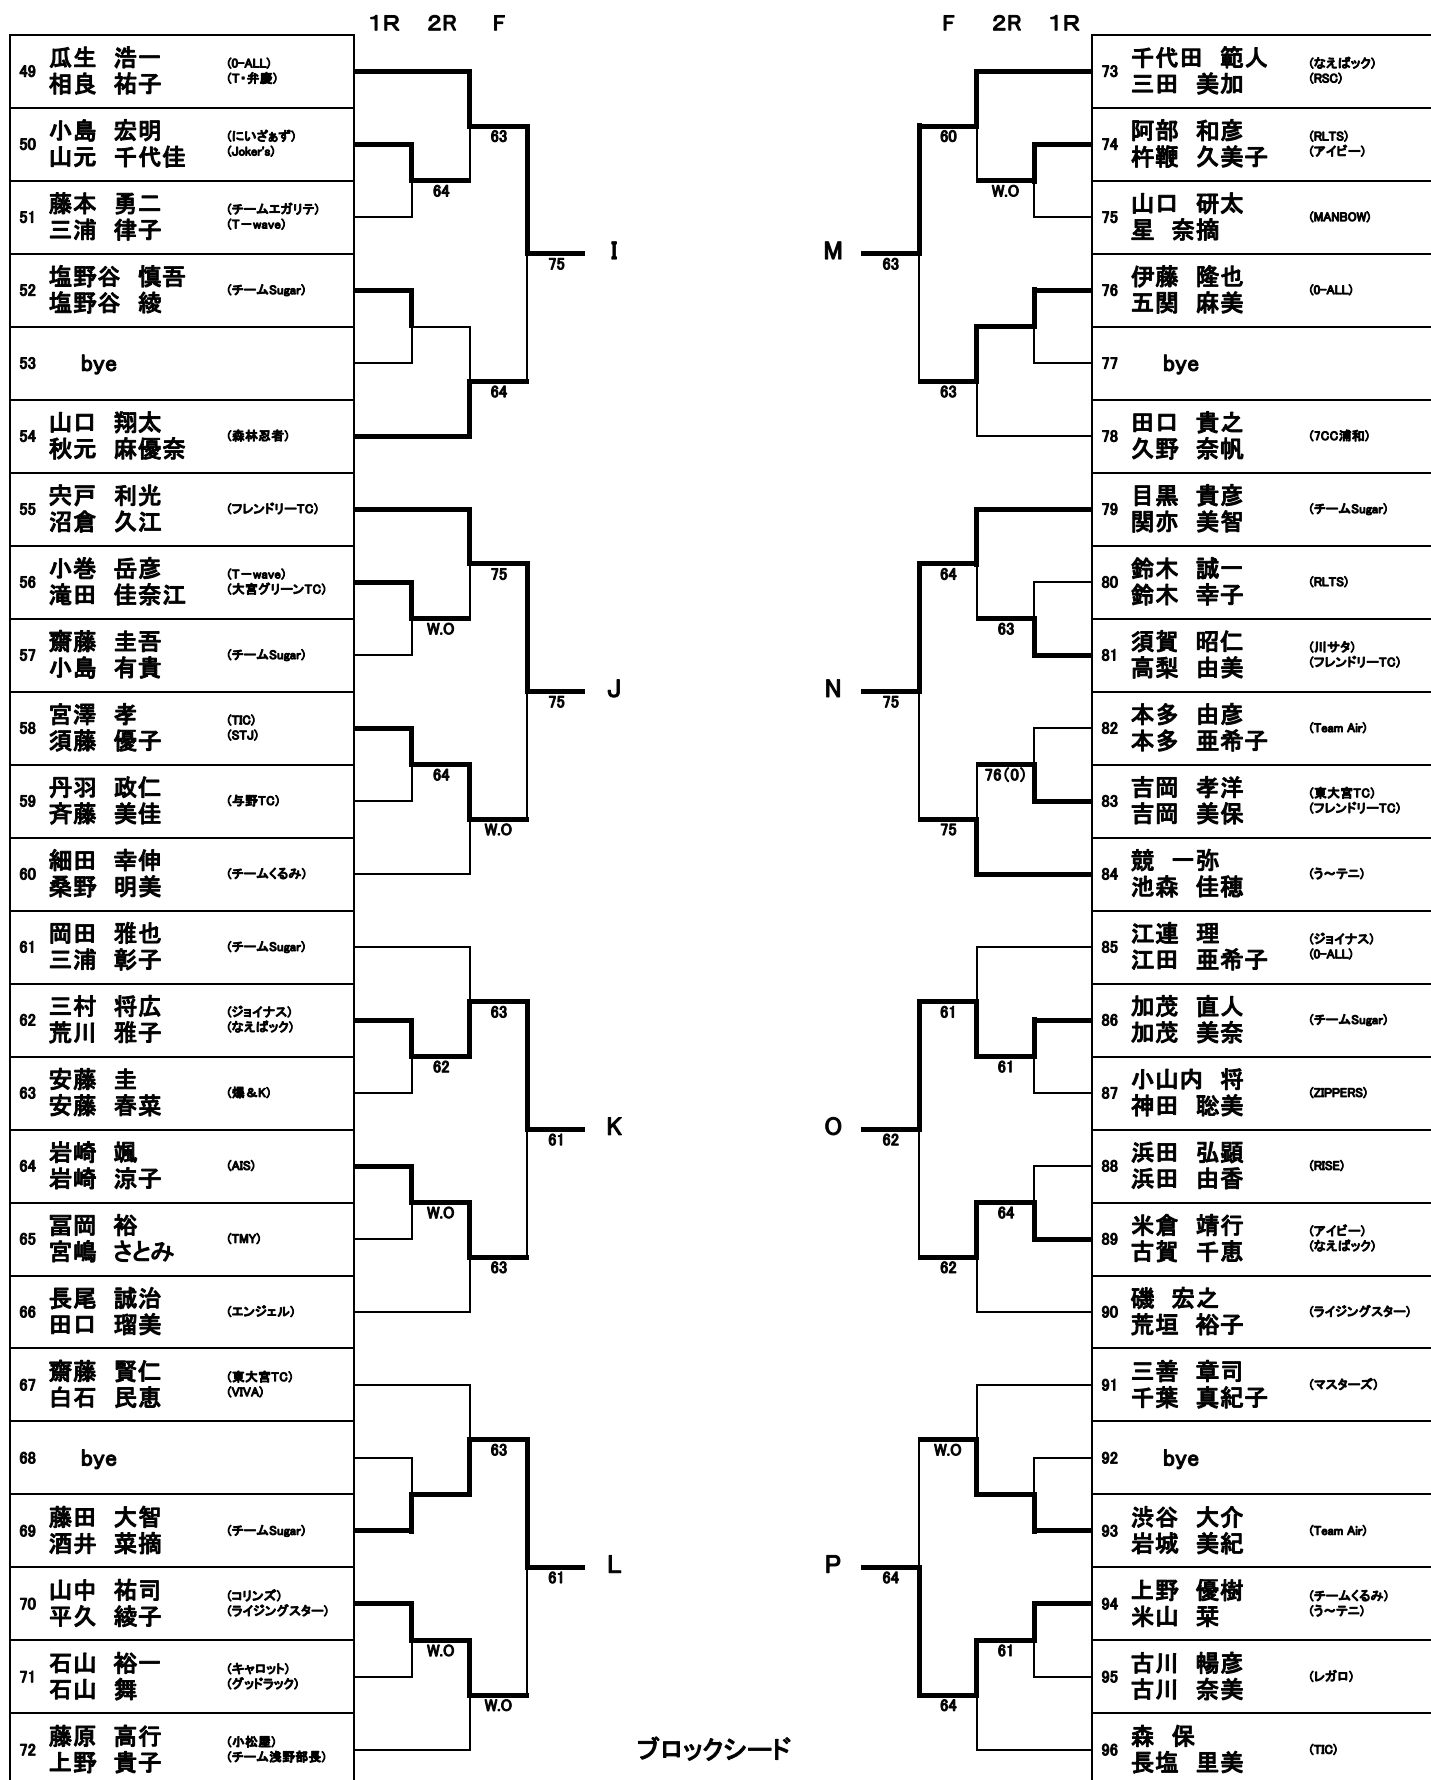

I	瓜生 浩一 相良 祐子	N	千代田 範人 三田 美加
J	細田 幸伸 桑野 明美	N	競 一弥 池森 佳穂
K	岡田 雅也 三浦 彰子	O	江連 理 江田 亜希子
L	藤原 高行 上野 貴子	P	森 保 長塩 里美