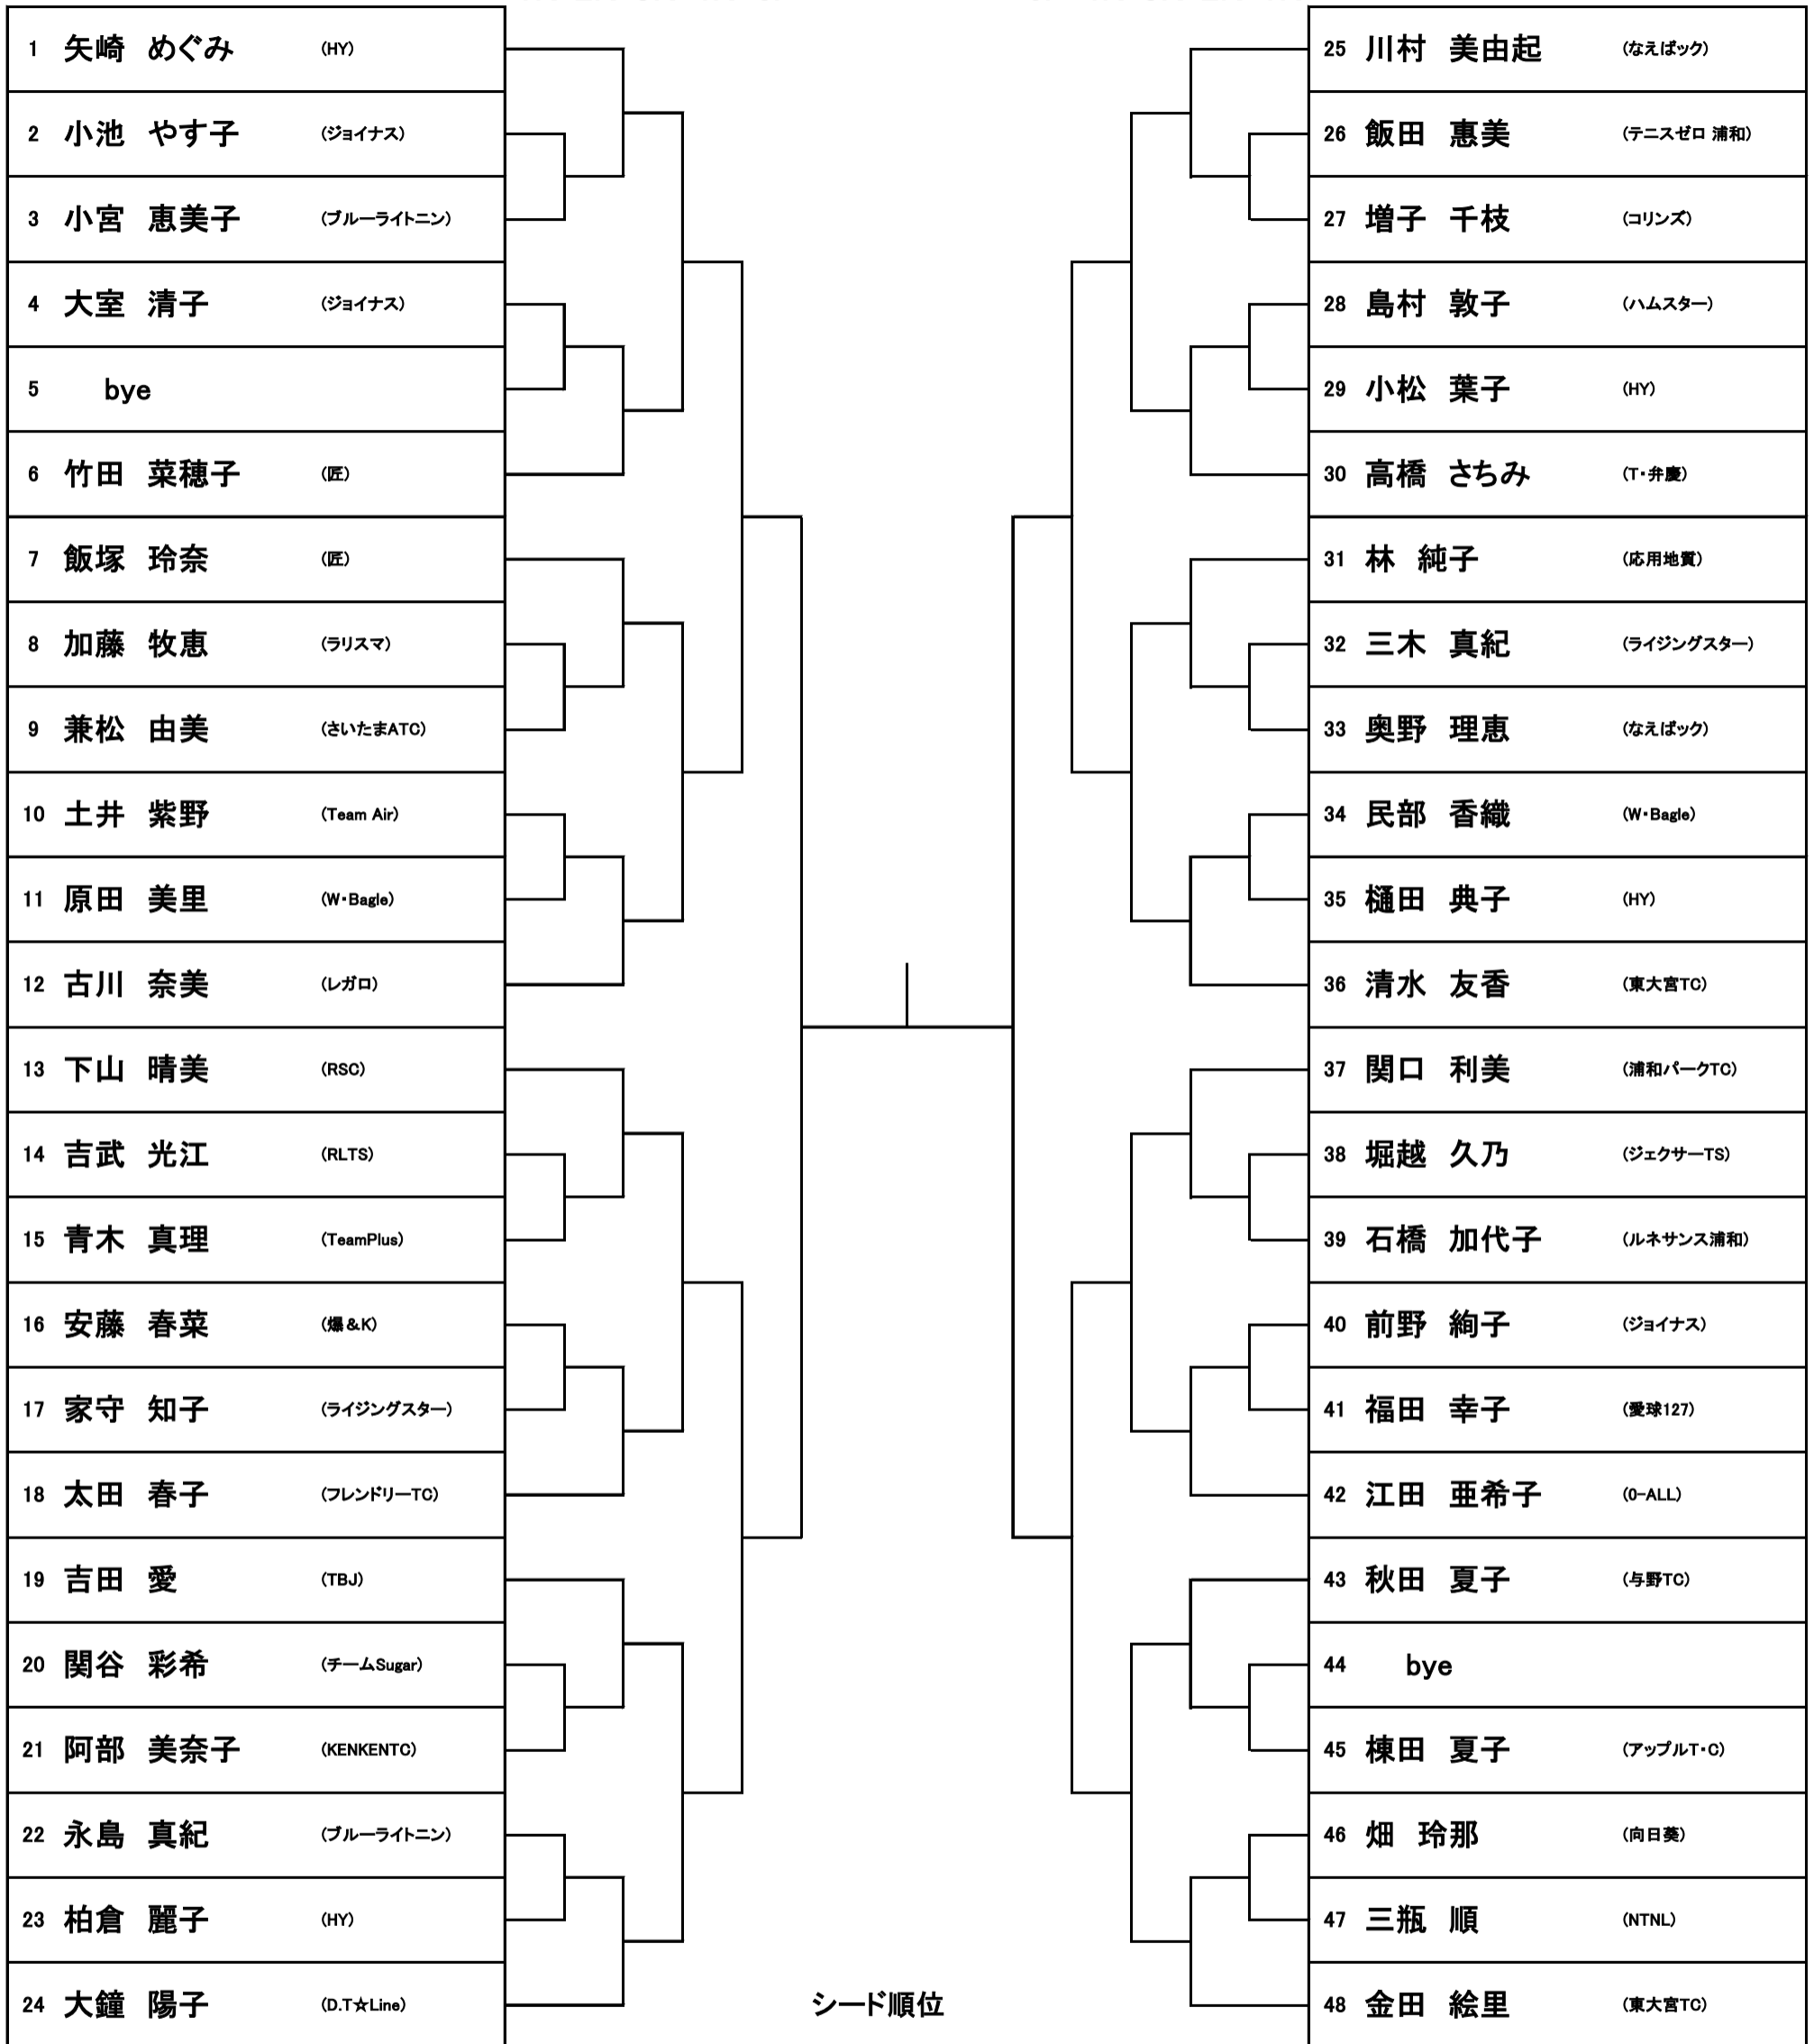

女A

1R 2R 3R 4R SF F SF 4R 3R 2R 1R

シード順位

| | |
|----------|---------|
| ① 矢崎 めぐみ | ③ 下山 晴美 |
| ② 金田 絵里 | ④ 清水 友香 |