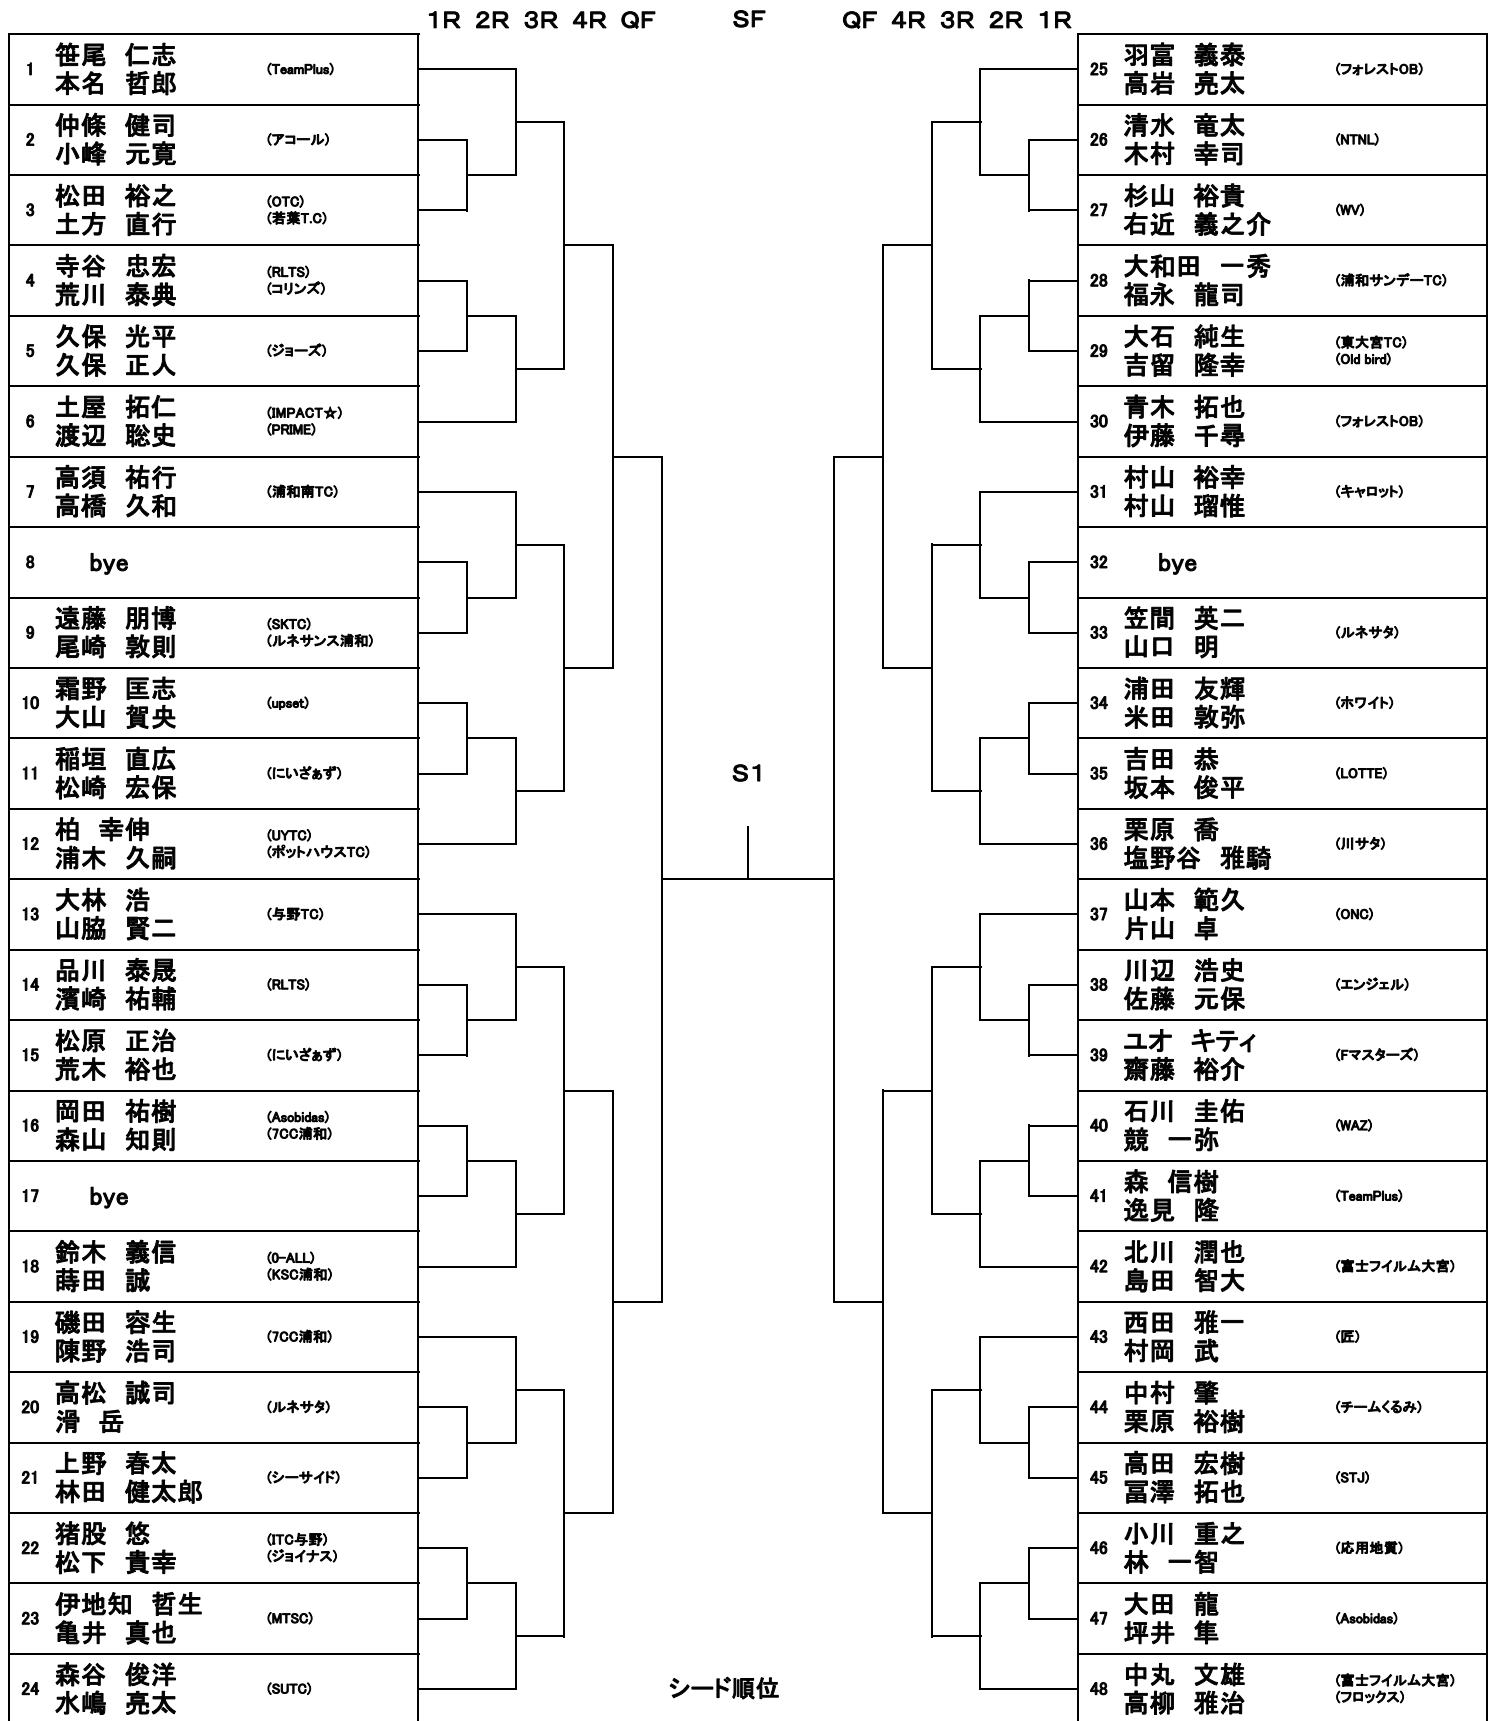

男A

①	笹尾 仁志 本名 哲郎	⑤	笠間 聡啓 渋谷 大介
②	佐藤 隆行 米田 真也	⑥	森谷 俊洋 水嶋 亮太
③	渡部 正義 上村 丞平	⑦	中丸 文雄 高柳 雅治
④	羽富 義泰 高岩 亮太	⑧	尾崎 恭平 大澤 勝美

男A