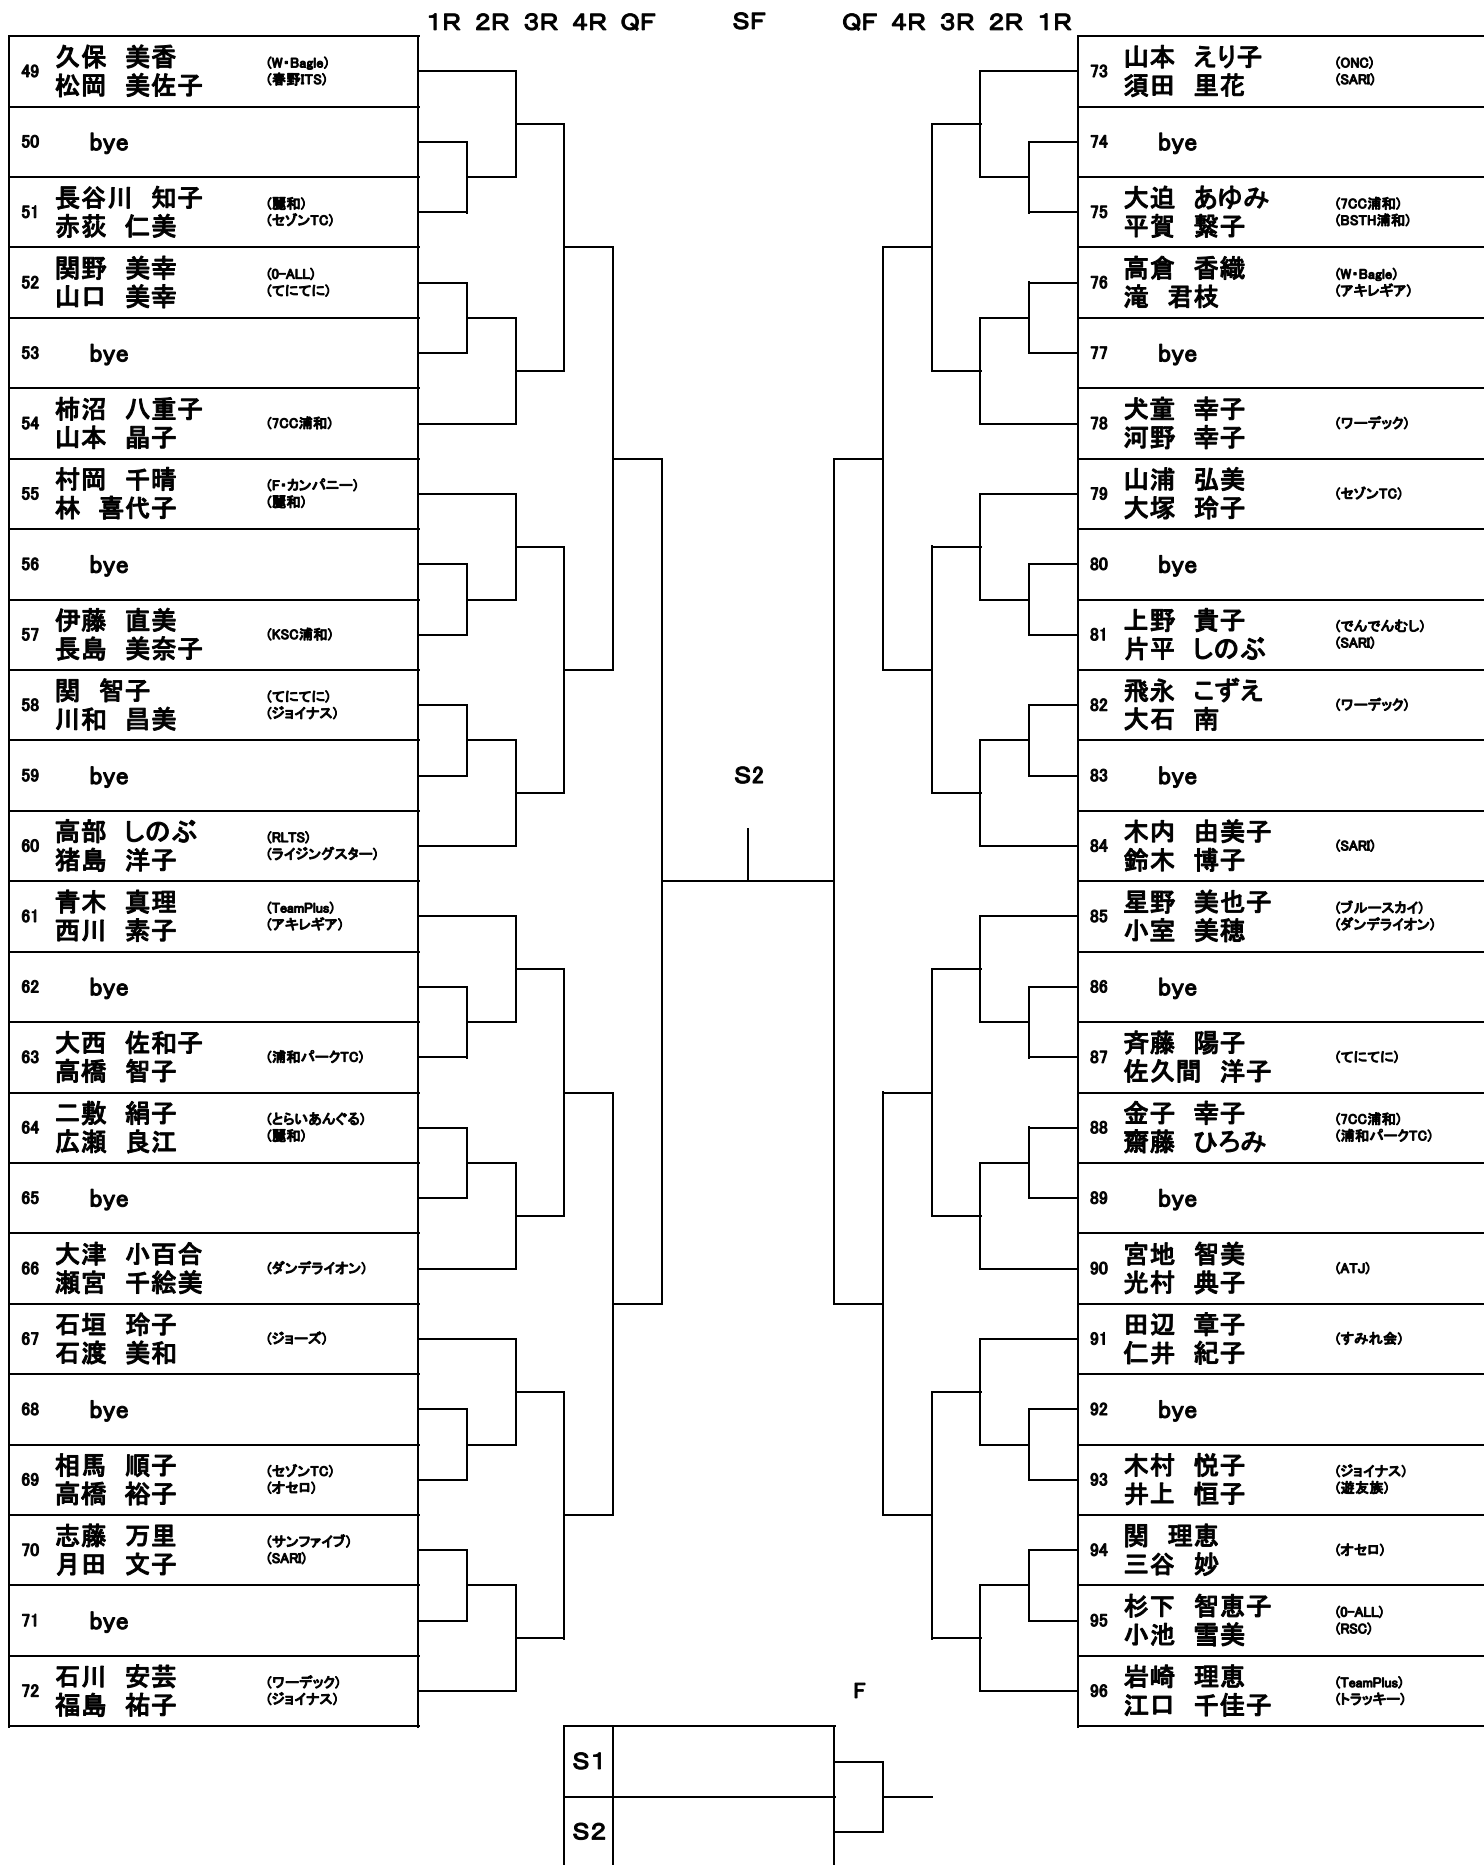

シード順位

①	廣澤 教子 角田 幸子	③	石井 文子 三村 めぐみ
②	江田 亜希子 田島 麻里子	④	中村 春美 宮川 明子

女50

1R 2R 3R 4R QF SF QF 4R 3R 2R 1R

1	山田 かおり 福田 貴子	(ONG)		25	谷川 潤子 青倉 恵利	(Joker's)
2	牧野 真由美 石西 久美子	(ブルースカイ)		26	bye	
3	鈴木 利恵 早坂 かすみ	(ONG) (WINDS)		27	山本 佳子 戸板 かおり	(STJ) (キャッツ アイ)
4	青木 レイコ 正木 美奈	(ドリアリス)		28	林 佐恵子 宮崎 るり	(ブルースカイ) (オセロ)
5	bye			29	bye	
6	倉橋 聡子 風間 輝代	(SC朝日)		30	永岑 由美子 金子 広美	(RLTS) (SAR)
7	沼倉 久江 高梨 由美	(フレンドリーTC)		31	和田 賀美 中山 玲子	(ダンデライオン) (M&Mickey)
8	bye			32	bye	
9	鈴木 幸子 真中 美佳子	(RLTS)		33	佐藤 博美 小池 紀子	(Team Air)
10	田島 聖子 大鐘 陽子	(T-弁慶) (D.T★Line)		34	城石 康代 牧野 美幸	(与野TC) (プログレ)
11	bye			35	bye	
12	杉本 純子 坂本 和代	(ブルースカイ) (SAR)		36	岩崎 幸美 佐久間 真理	(RLTS)
13	山本 直美 西澤 真由美	(OTC) (RLTS)		37	二宮 邦子 下境 伊佐子	(RSC) (ダンデライオン)
14	bye			38	bye	
15	畝原 美幸 多 三千代	(スペクター) (ダンデライオン)		39	青木 薫 山岡 栄里	(チームS-A) (にいざあず)
16	中川 聖子 大宮 典江	(ランド) (ブルースカイ)		40	大屋 久美 島崎 和泉	(トラッキー) (7CC浦和)
17	bye			41	bye	
18	吉田 志美 倉橋 理佐子	(スペクター)		42	生方 貴子 三木 紀江	(RLTS) (S-MTC)
19	丸尾 靖子 山元 千代佳	(0-ALL) (Joker's)		43	橋本 敦子 佐藤 美千代	(RLTS) (ドリアリス)
20	bye			44	bye	
21	早澤 恵美子 野口 ちず子	(浦和/パークTC)		45	大室 清子 石橋 加代子	(ジョイナス) (ルネサンス浦和)
22	安東 悦子 山本 裕子	(RSC)		46	石田 明子 三枝 由紀枝	(セゾンTC) (岩槻テニスクラブ)
23	bye			47	bye	
24	東 美知子 寺谷 典子	(RLTS)		48	荒垣 裕子 春日 陽子	(ライジングスター)

S1

シード順位

①	山田 かおり 福田 貴子	⑤	山本 えり子 須田 里花
②	岩崎 理恵 江口 千佳子	⑥	荒垣 裕子 春日 陽子
③	谷川 潤子 青倉 恵利	⑦	東 美知子 寺谷 典子
④	石川 安芸 福島 祐子	⑧	久保 美香 松岡 美佐子

女50

女55

1R 2R 3R SF

F

SF 3R 2R 1R