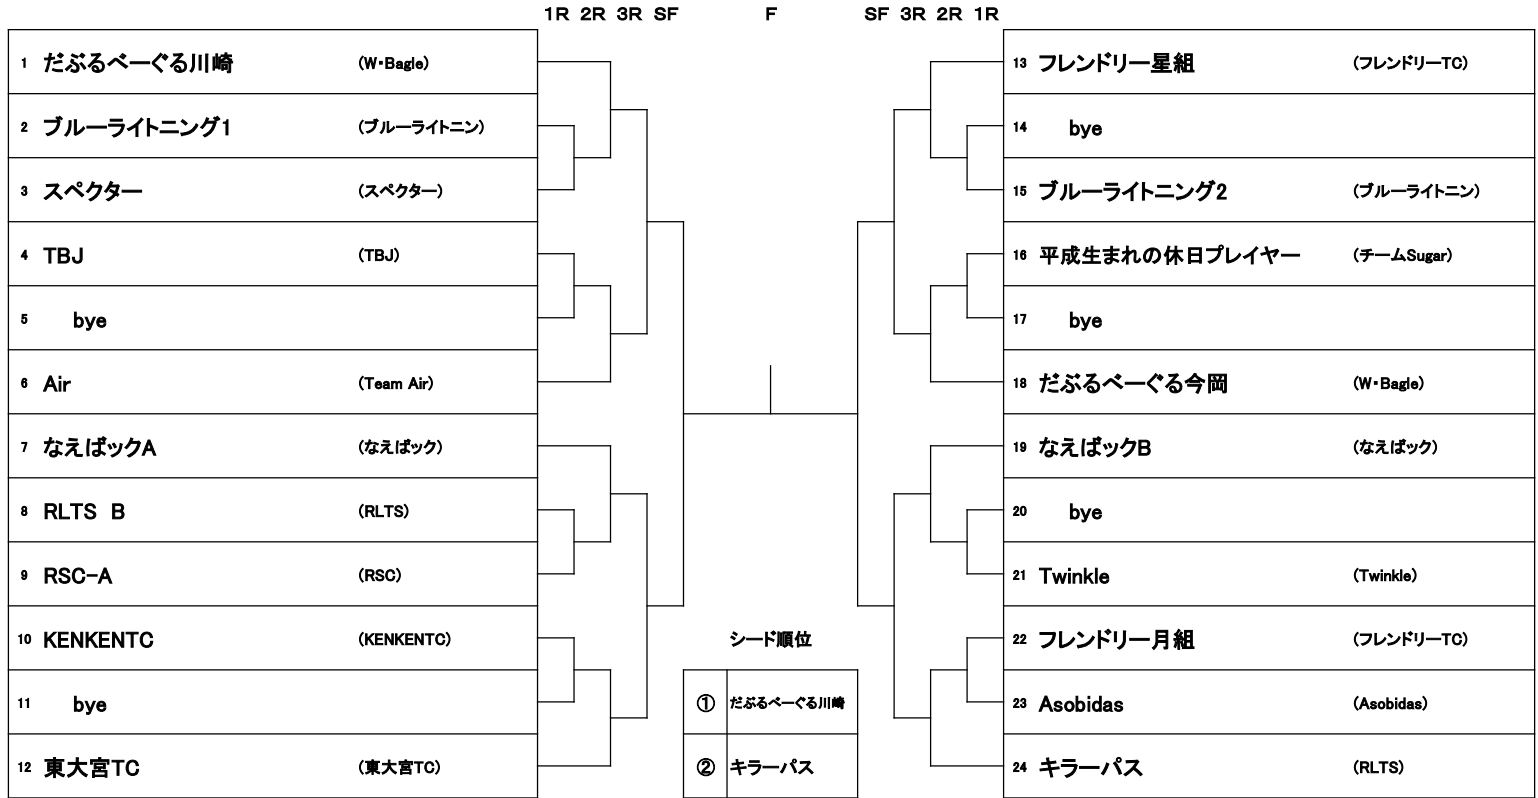

女子A

女子60

NO.	氏名	団体	1	2	3	勝敗	勝率	順位
1	ナイスボレー	(ナイスボレー)						
2	キャッツアイ	(キャッツアイ)						
3	与野TC	(与野TC)						