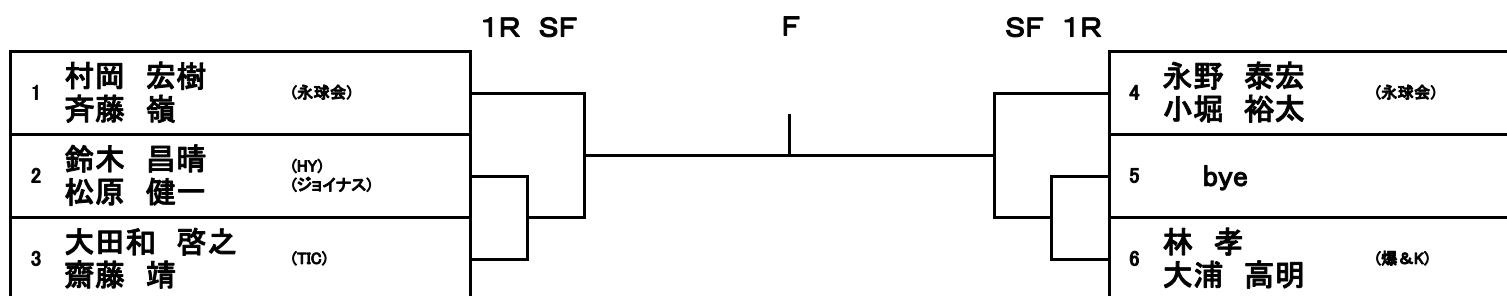

優秀選手決定戦男子シングルスB

優秀選手決定戦女子シングルスB

	氏名	団体	1	2	3	勝敗	勝率	順位
1	脇本 亜矢子	(DropShot)	/					
2	加藤 由起子	(爆 & K)		/				
3	冷水 恵美子	(HY)			/			

優秀選手決定戦男子シングルスC

優秀選手決定戦女子シングルスC

	氏名	団体	1	2	3	勝敗	勝率	順位
1	秋田 真美子	(DropShot)	/					
2	石渡 美和	(ジョーズ)		/				
3	松本 良子	(アップルト・C)			/			

優秀選手決定戦男子ダブルスB

優秀選手決定戦女子ダブルスB

優秀選手決定戦男子ダブルスC

優秀選手決定戦女子ダブルスC