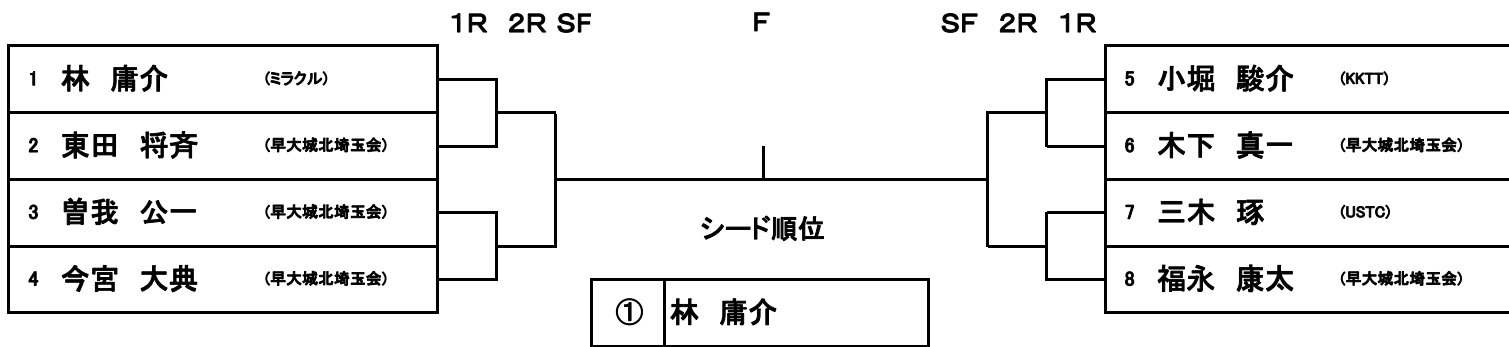

優秀選手決定戦男子シングルスB

優秀選手決定戦女子シングルスB

	氏名	団体	1	2	3	勝敗	勝率	順位
1	脇本 亜矢子	(DropShot)	/					
2	加藤 由起子	(爆 & K)		/				
3	冷水 恵美子	(HY)			/			

優秀選手決定戦男子シングルスC

優秀選手決定戦女子シングルスC

	氏名	団体	1	2	3	勝敗	勝率	順位
1	秋田 真美子	(DropShot)	/					
2	石渡 美和	(ジョーズ)		/				
3	松本 良子	(アップルト・C)			/			

優秀選手決定戦男子ダブルスB

優秀選手決定戦女子ダブルスB

優秀選手決定戦男子ダブルスC

優秀選手決定戦女子ダブルスC