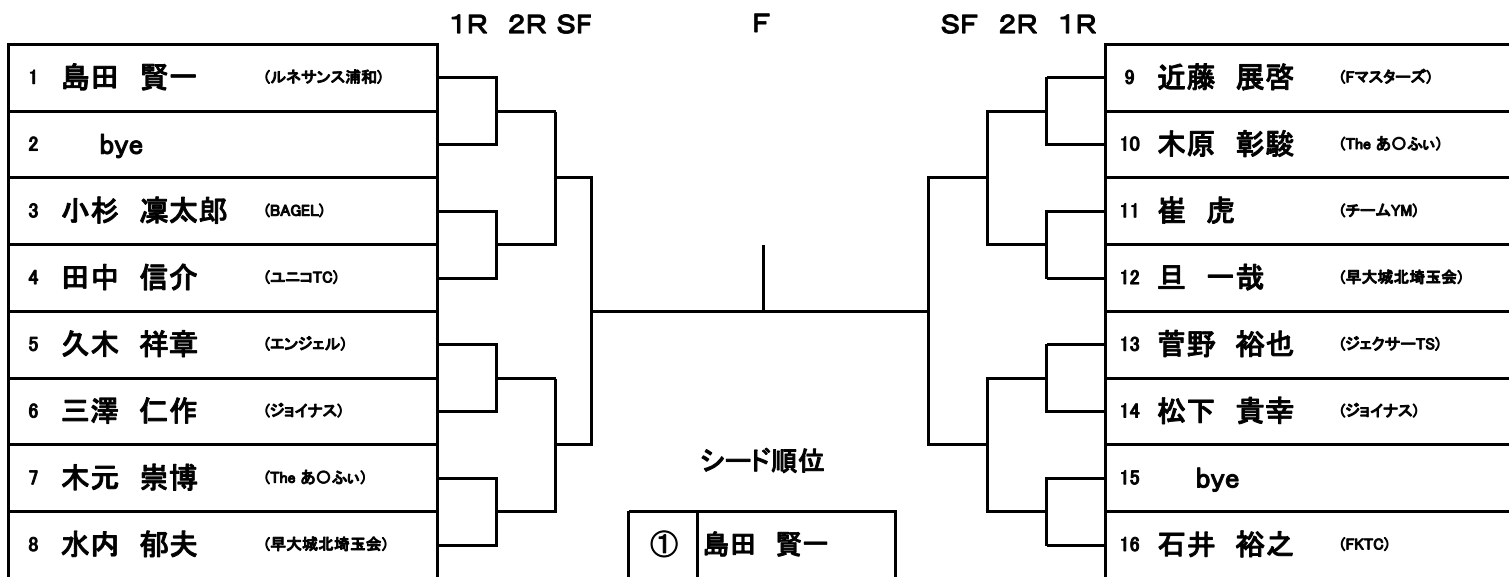

優秀選手決定戦男子シングルスB

優秀選手決定戦女子シングルスB

	氏名	団体	1	2	3	勝敗	勝率	順位
1	脇本 亜矢子	(DropShot)	/					
2	加藤 由起子	(爆 & K)		/				
3	冷水 恵美子	(HY)			/			

優秀選手決定戦男子シングルスC

優秀選手決定戦女子シングルスC

	氏名	団体	1	2	3	勝敗	勝率	順位
1	秋田 真美子	(DropShot)	/					
2	石渡 美和	(ジョーズ)		/				
3	松本 良子	(アップルト・C)			/			

優秀選手決定戦男子ダブルスB

優秀選手決定戦女子ダブルスB

優秀選手決定戦男子ダブルスC

優秀選手決定戦女子ダブルスC