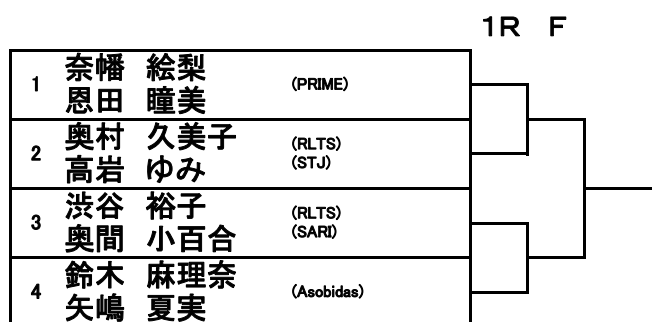

優秀選手決定戦男子シングルスB

優秀選手決定戦女子シングルスB

	氏名	団体	1	2	3	勝敗	勝率	順位
1	脇本 亜矢子	(DropShot)	/					
2	加藤 由起子	(爆 & K)		/				
3	冷水 恵美子	(HY)			/			

優秀選手決定戦男子シングルスC

優秀選手決定戦女子シングルスC

	氏名	団体	1	2	3	勝敗	勝率	順位
1	秋田 真美子	(DropShot)	/					
2	石渡 美和	(ジョーズ)		/				
3	松本 良子	(アップルト・C)			/			

優秀選手決定戦男子ダブルスB

優秀選手決定戦女子ダブルスB

優秀選手決定戦男子ダブルスC

優秀選手決定戦女子ダブルスC