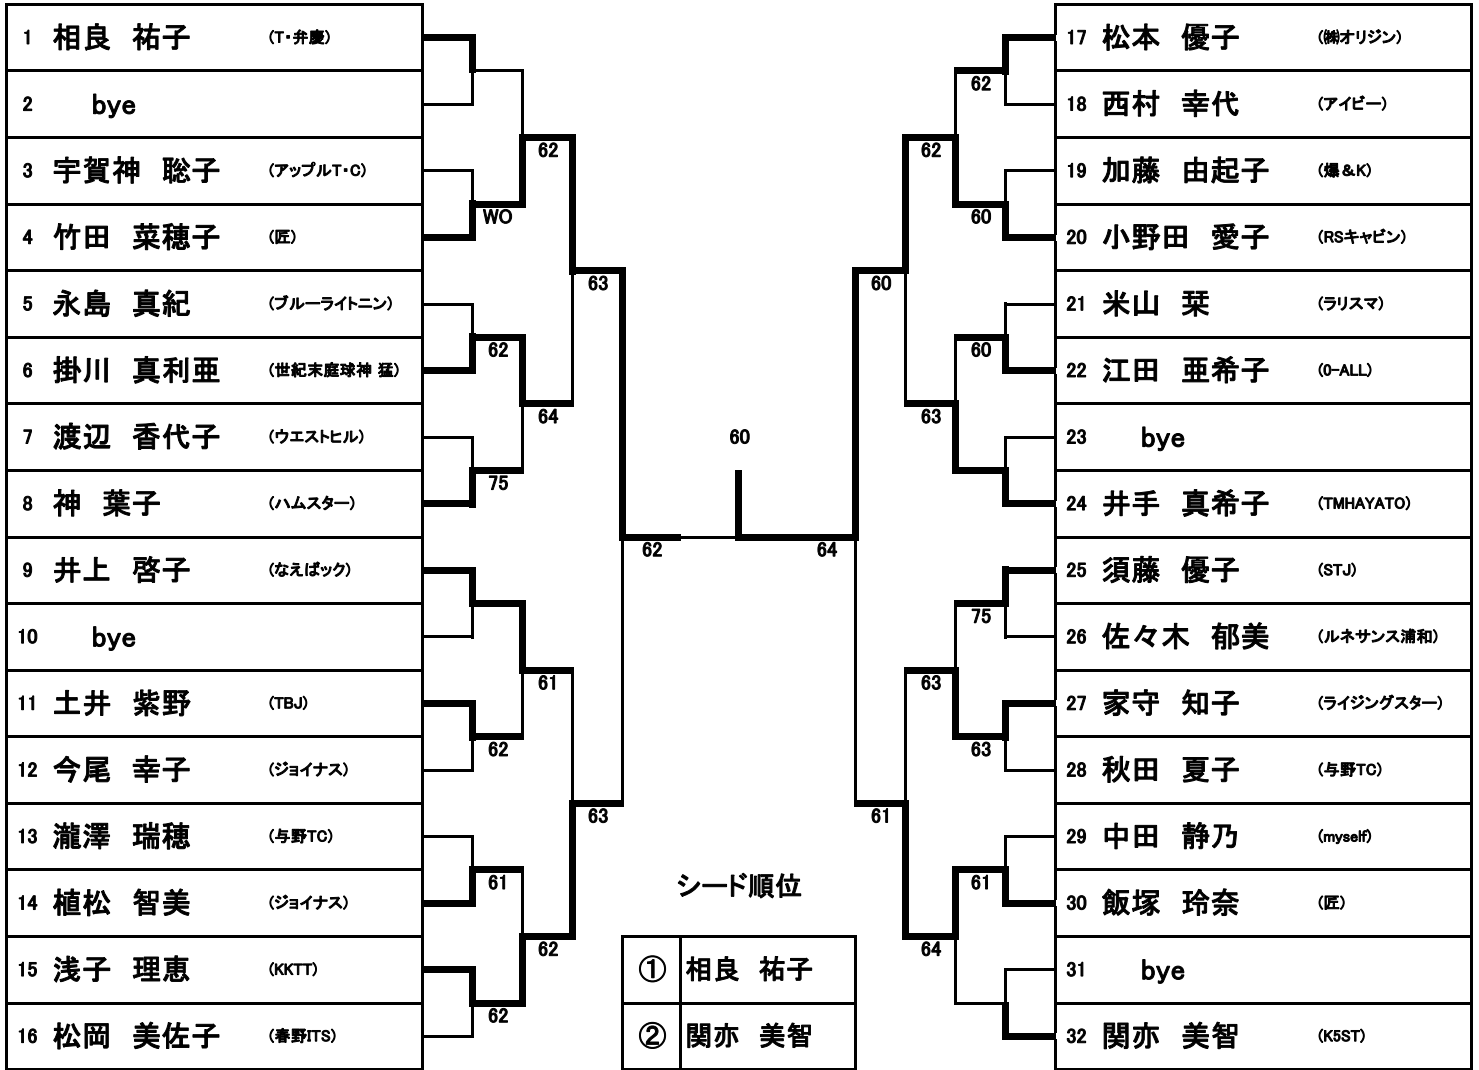

女AT

1R 2R 3R SF

F

SF 3R 2R 1R

シード順位

①	相良 祐子
②	関亦 美智