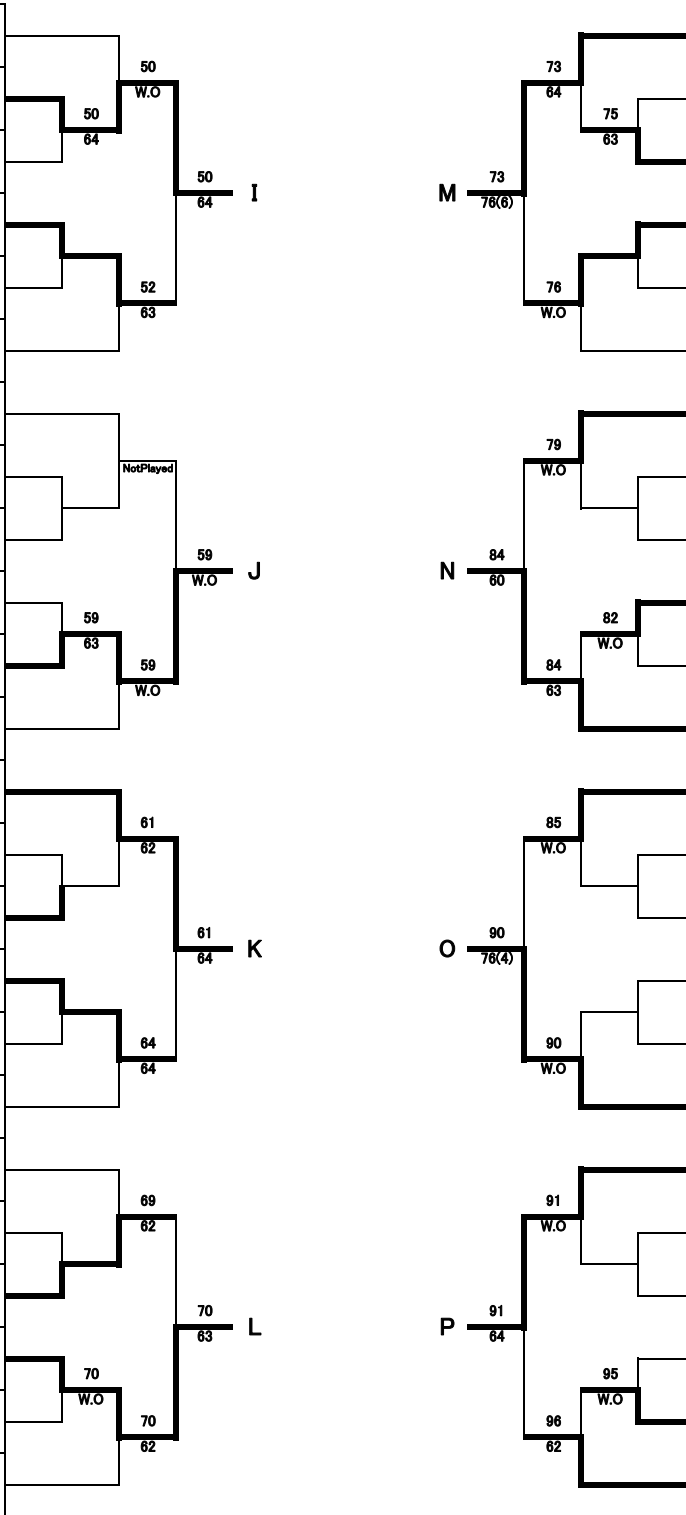

2部 (ミックスダブルス)

1R SF F

F SF 1R

49	齊藤 直人 齋藤 映子	RLTS blanky
50	志賀 洸哉 高橋 朋世	応用地質
51	三木 琢 三木 紀江	USTC S-MTC
52	加藤 俊彦 児玉 あつ子	ポイジャー
53	bye	
54	渡辺 一穂 菊地 英里	チームココナス
55	桧山 高志 桧山 依	浦和サンデーTC
56	bye	
57	畑 裕樹 嶋田 知美	向日美
58	寺嶋 誠 水口 美香	てにてに 東大宮TC
59	小林 圭輔 品川 朋子	ルネサンス浦和 RLTS
60	中沢 和樹 鈴木 朋子	チームYM ETC
61	大木 洋介 戸枝 よし江	ZOO てにてに
62	bye	
63	澤田 久 澤田 公重	S.T.C.
64	鈴木 哲也 木下 真理	爆&K
65	bye	
66	西村 友宏 長谷川 清美	毎日が座球日 エンジェルハート
67	辻山 真一郎 辻山 栄里	東大宮TC
68	bye	
69	前原 智之 前原 麻未	毎日が座球日 イトマンTS浦和
70	松村 剛 松村 則子	ワーテック
71	工藤 翔 岩崎 瑞穂	BAGEL
72	石垣 貴広 福田 恵子	オセロ ジョーズ

73	岸 政夫 山浦 綾	エンジェルハート
74	滝田 秀夫 下宮 玲子	RLTS
75	吉本 高明 吉本 小百合	チームYM
76	木村 直之 新井 美帆	KSC大宮
77	bye	
78	樋口 秀斉 藤元 光江	TK Heads
79	白木 敏彦 天後 久仁子	スマッシュT.O
80	bye	
81	山極 直史 山極 心晴	UYTC
82	小桐 誠 西寺 周子	てにてに
83	渡部 元 池田 朋子	ジョイナス
84	重松 慶治 篠崎 真衣	きらぼし
85	田中 潤 原田 由加利	エンジェルハート
86	bye	
87	石本 勝 渡辺 美奈子	テニスゼロ 浦和
88	小松崎 健也 池谷 恵美	RLTS
89	bye	
90	田村 誠一 佐藤 千恵	チーム なごみ マツヤマTC
91	増田 幸一朗 茅野 かおる	J.Breaks RLTS
92	bye	
93	遠藤 孝之 藤原 好子	チームT.
94	竹内 潤 仲本 なつ恵	STR
95	遠藤 光永 村岡 千晴	F・カンパニー
96	藤田 光一郎 山口 優子	てにてに