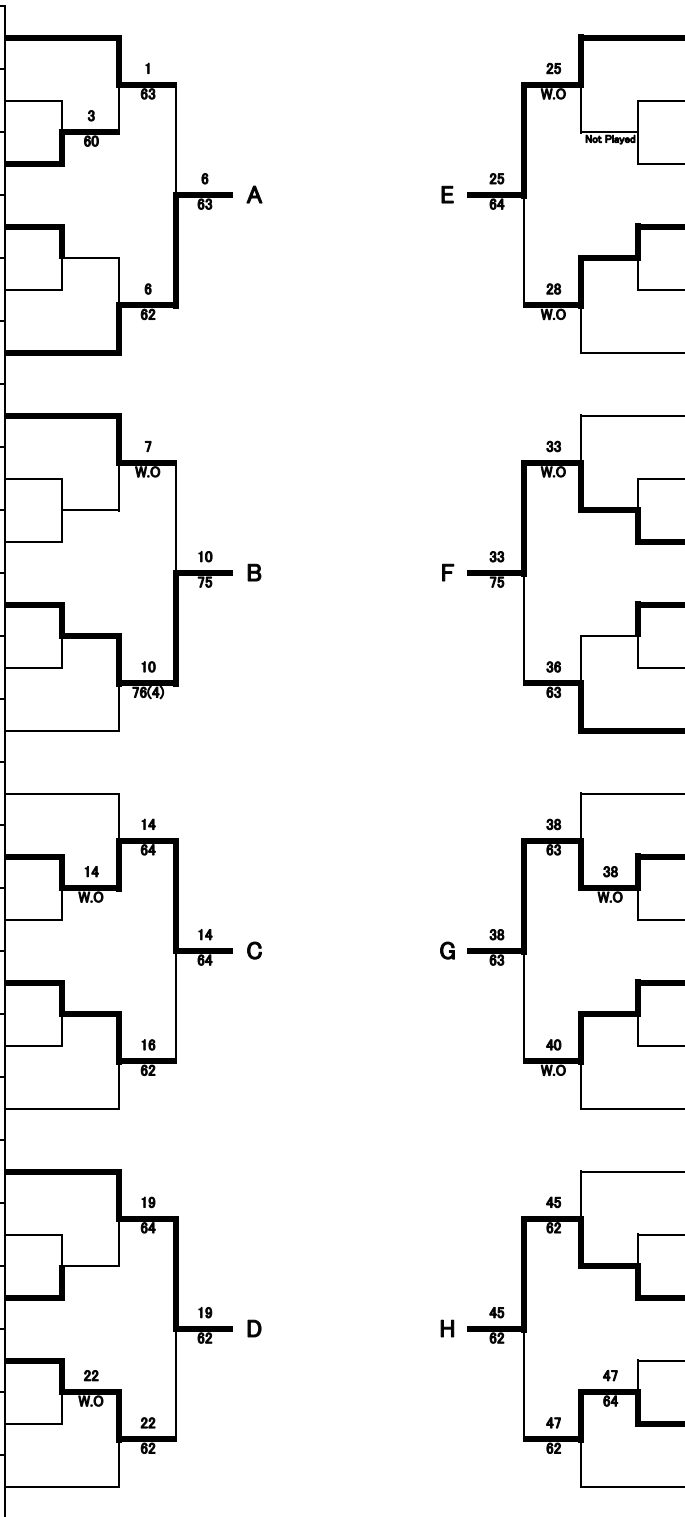

2部(ミックスダブルス)

1R SF F

F SF 1R

1	越雲 宏明 越雲 真由美	T・弁慶
2	酒井 裕司 吉田 寿々	blanky
3	山田 英弘 山田 亜紀子	エンジェル
4	大村 武史 大村 厚子	ルネサンス浦和
5	bye	
6	関根 義和 石井 知子	チーム上谷
7	斎藤 信雄 築島 史恵	浦和サンデーTC 浦和パークTC
8	bye	
9	鈴木 琢磨 石渡 美和	J.Breaks ジョーズ
10	東 正知 牧 憲子	RLTS
11	bye	
12	小島 英夫 大山 圭子	T・弁慶
13	櫻井 考信 森本 浩子	J.Breaks
14	斎藤 真吾 斎藤 桃子	チームエガリテ
15	矢島 洋志 戸崎 由美子	サンファイブ
16	龍田 浩一 尾上 望	浦和パークTC
17	bye	
18	西村 啓 西村 和加子	キャンディーズ RLTS
19	斎藤 英彰 吉田 敬子	チームT.
20	bye	
21	樋口 敦介 桐田 千鶴子	チームYM
22	松田 和貴 松田 さやか	TTS
23	大竹 史郎 大橋 裕美	イトマンTS浦和 セゾンTC
24	大門 亮一 齋藤 明子	T・弁慶

25	中川 大志 小田原 伶奈	BAGEL
26	遠堀 暁哉 横山 真智子	モーソー
27	森田 修一 山田 綾	グラッチェ
28	池田 清一 上小路 清美	T・弁慶
29	bye	
30	瀧口 将紀 齋藤 亜弥	ジョイナス チームココナス
31	河野 太郎 河野 紀子	東大宮TC
32	bye	
33	吉岡 昭子 吉岡 友子	OTC
34	石山 公介 石山 裕生	にいざあず
35	bye	
36	田部 慶二 岸 奈緒美	ZIPPERS
37	遠藤 青史 大井 典子	TTS
38	短田 聡志 平田 智恵香	毎日が塵球日 RLTS
39	鈴木 岐 鈴木 さやか	Freequal
40	時田 修 杉下 智恵子	0-ALL
41	bye	
42	磯谷 浩之 大澤 啓子	マツヤマTC
43	徳永 辰幸 土方 美加	RLTS
44	bye	
45	新井 和斗 新井 綾子	ルネサンス浦和
46	打越 康志 打越 美由紀	MYSTARS
47	築島 修一 大西 佐和子	浦和サンデーTC 浦和パークTC
48	岩崎 正博 片桐 由美	ZIPPERS ノア・武蔵浦和