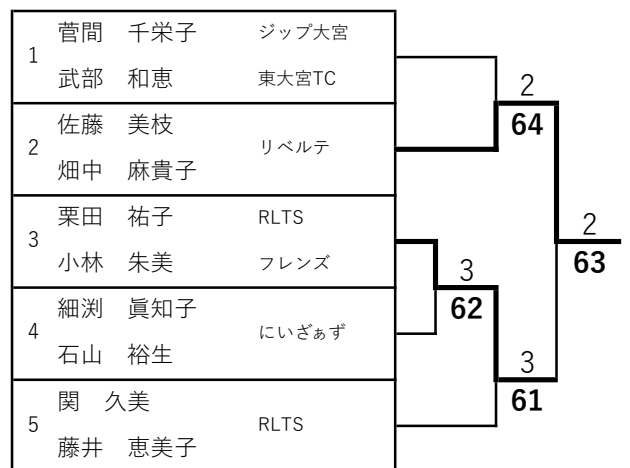

Thursday トーナメント (女子Cビギナー) Aブロック

予選

	名前	団体名	1	2	3	勝敗	ゲーム差	順位
1	白倉 英理子 吉田 佐和子	ブルースカイ	/	61	36	1-1		2
2	関 久美 藤井 恵美子	RLTS	16	/	36	0-2		3
3	押方 美砂 室田 亮子	BreakOut	63	63	/	2-0		1

	名前	団体名	1	2	3	勝敗	ゲーム差	順位
1	上原 裕子 北山 千春	WLT	/	26	62	1-1		2
2	佐藤 美千代 新井 ゆかり	OTC スペクター	62	/	62	2-0		1
3	細淵 眞知子 石山 裕生	にいざあず	26	26	/	0-2		3

	名前	団体名	1	2	3	勝敗	ゲーム差	順位
1	三澤 陽子 三上 栄子	M&Mickey	/	06	62	1-1		2
2	伊藤 由美子 森高 由美	Team:Mu	60	/	61	2-0		1
3	菅間 千栄子 武部 和恵	ジップ大宮 東大宮TC	16	26	/	0-2		3

本戦

1位トーナメント

2位トーナメント

3位トーナメント

4位トーナメント