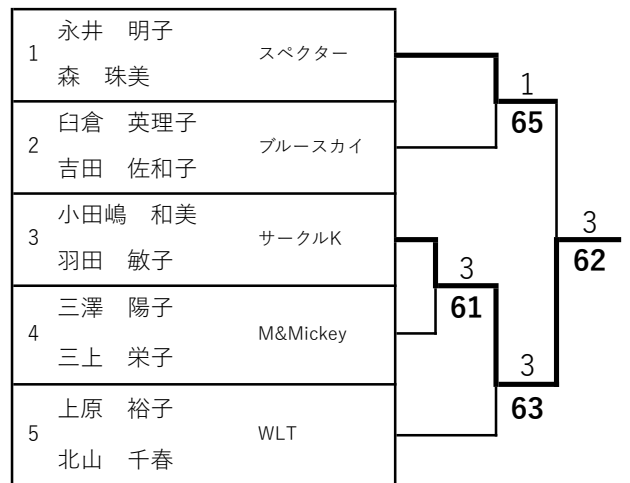

Thursday トーナメント (女子Cビギナー) Aブロック

予選

	名前	団体名	1	2	3	勝敗	ゲーム差	順位
1	白倉 英理子 吉田 佐和子	ブルースカイ	/	61	36	1-1		2
2	関 久美 藤井 恵美子	RLTS	16	/	36	0-2		3
3	押方 美砂 室田 亮子	BreakOut	63	63	/	2-0		1

	名前	団体名	1	2	3	勝敗	ゲーム差	順位
1	上原 裕子 北山 千春	WLT	/	26	62	1-1		2
2	佐藤 美千代 新井 ゆかり	OTC スペクター	62	/	62	2-0		1
3	細淵 眞知子 石山 裕生	にいざあず	26	26	/	0-2		3

	名前	団体名	1	2	3	勝敗	ゲーム差	順位
1	三澤 陽子 三上 栄子	M&Mickey	/	06	62	1-1		2
2	伊藤 由美子 森高 由美	Team:Mu	60	/	61	2-0		1
3	菅間 千栄子 武部 和恵	ジップ大宮 東大宮TC	16	26	/	0-2		3

本戦

1位トーナメント

2位トーナメント

3位トーナメント

4位トーナメント