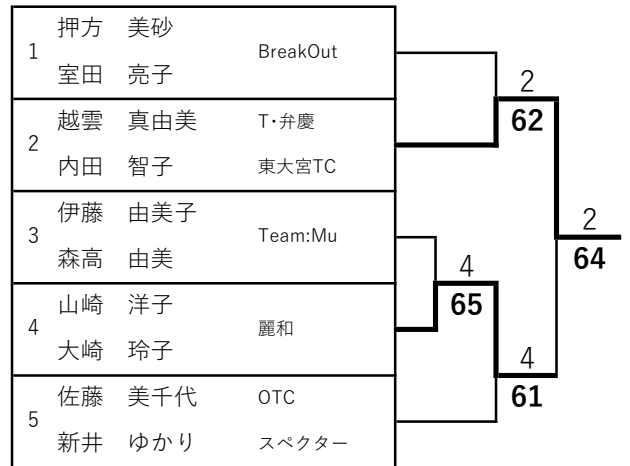

Thursday トーナメント (女子Cビギナー) Aブロック

予選

	名前	団体名	1	2	3	勝敗	ゲーム差	順位
1	白倉 英理子 吉田 佐和子	ブルースカイ	/	61	36	1-1		2
2	関 久美 藤井 恵美子	RLTS	16	/	36	0-2		3
3	押方 美砂 室田 亮子	BreakOut	63	63	/	2-0		1

	名前	団体名	1	2	3	勝敗	ゲーム差	順位
1	上原 裕子 北山 千春	WLT	/	26	62	1-1		2
2	佐藤 美千代 新井 ゆかり	OTC スペクター	62	/	62	2-0		1
3	細淵 眞知子 石山 裕生	にいざあず	26	26	/	0-2		3

	名前	団体名	1	2	3	勝敗	ゲーム差	順位
1	三澤 陽子 三上 栄子	M&Mickey	/	06	62	1-1		2
2	伊藤 由美子 森高 由美	Team:Mu	60	/	61	2-0		1
3	菅間 千栄子 武部 和恵	ジップ大宮 東大宮TC	16	26	/	0-2		3

本戦

1位トーナメント

2位トーナメント

3位トーナメント

4位トーナメント