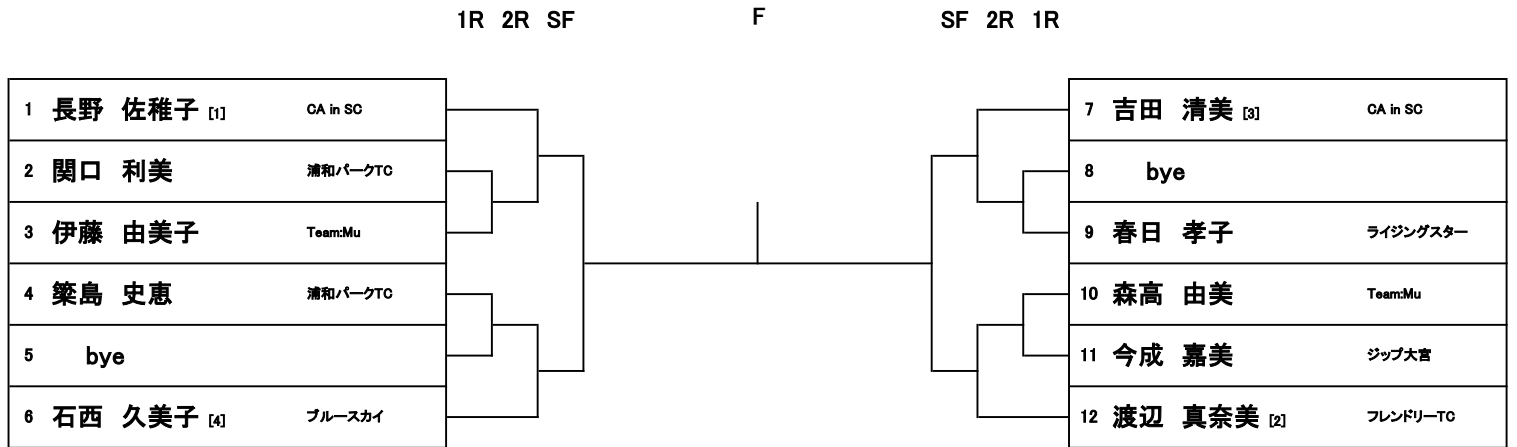

女子45歳シングルス

1R 2R 3R SF F SF 3R 2R 1R

女子50歳シングルス

1R 2R 3R SF F SF 3R 2R 1R

女子55歳シングルス

女子60歳シングルス

女子65歳シングルス