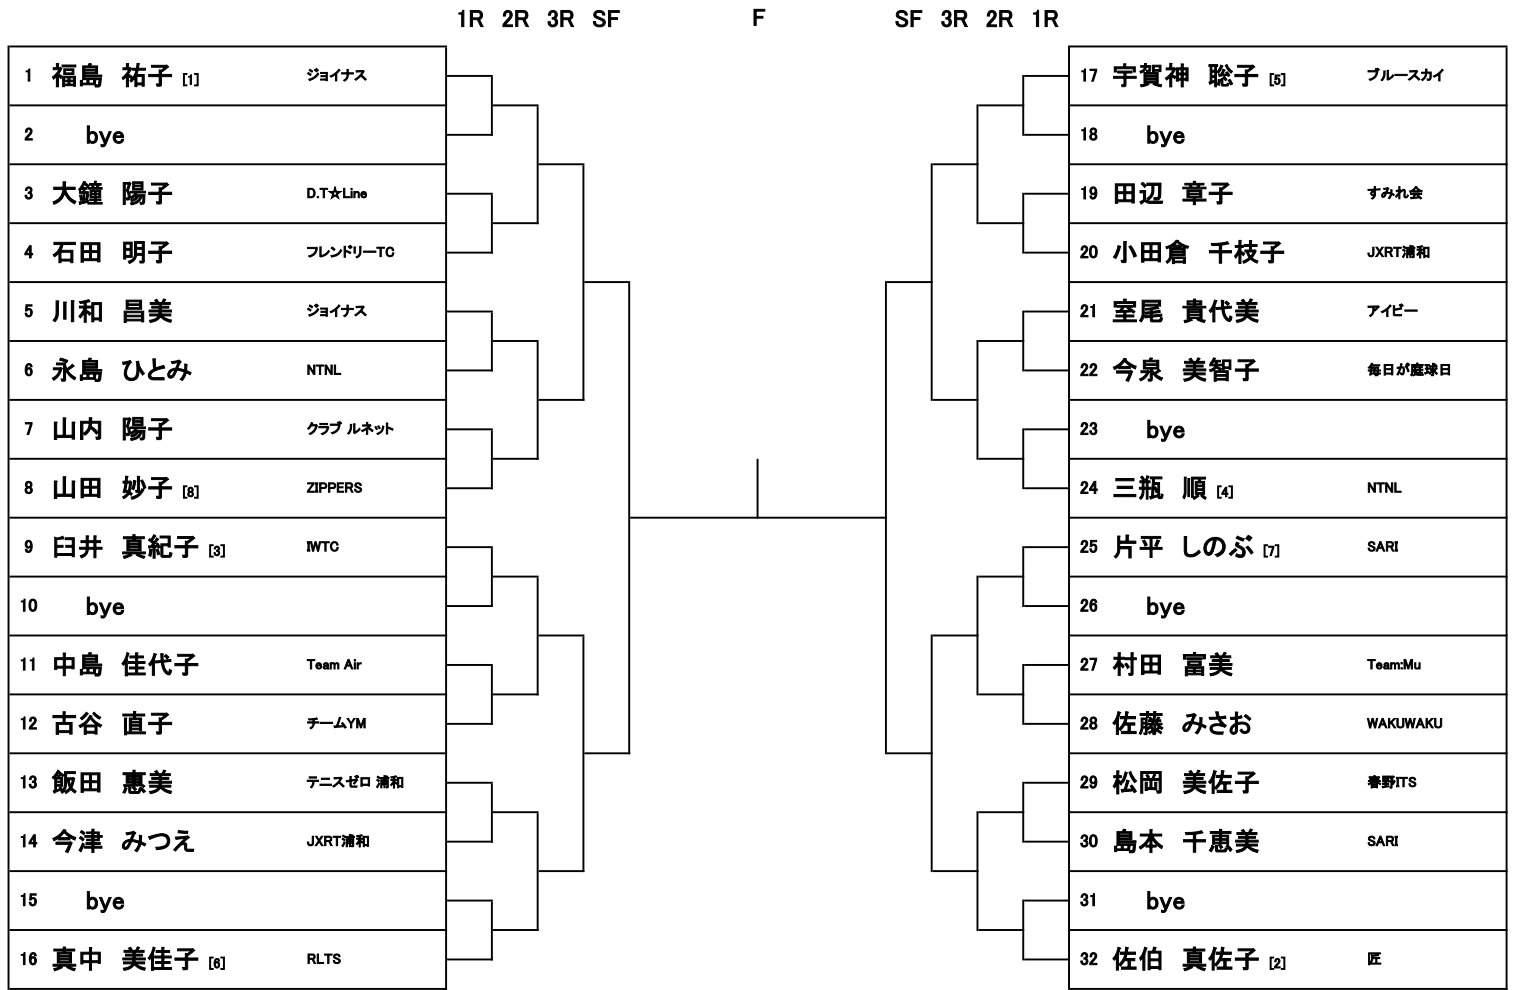

女子45歳シングルス

1R 2R 3R SF F SF 3R 2R 1R

女子50歳シングルス

1R 2R 3R SF F SF 3R 2R 1R

女子55歳シングルス

女子60歳シングルス

女子65歳シングルス