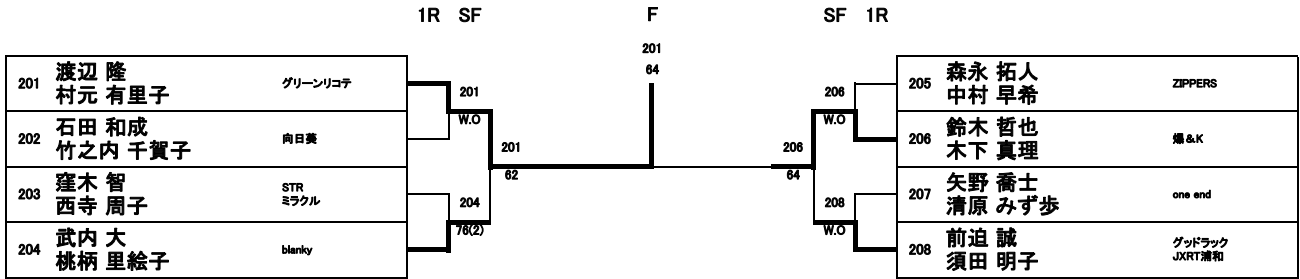

本1部複

本2部複

本3部複

1R 2R SF			F	SF 2R 1R		
301	和泉 晃一 池田 容子	浦和パークTC		309	藤井 哲也 澤入 静香	J.Breaks
302	沖島 治大 長田 しをり	J.Breaks		310	近藤 樹 原 美江	X
303	石本 清士 佐藤 美枝	リベルテ		311	青木 秀則 坂井 樹理	KSC浦和
304	井上 宗昭 秋田 友紀	メルシー		312	中村 正勝 今井 佳織	アコール
305	森口 明 阿部 加代子	サンファイブ ジョイナス		313	山田 博之 田口 久美子	チームココナス
306	塚田 裕二郎 塚田 美緒	Novice		314	高橋 大瑚 鈴木 理恵子	X
307	濱田 晃毅 濱田 智子	blanky チームココナス		315	原 優介 原 明美	RLTS 麗和
308	齊藤 光司 富森 里美	チームココナス		316	寺岡 英晃 寺岡 理恵	東大宮TC