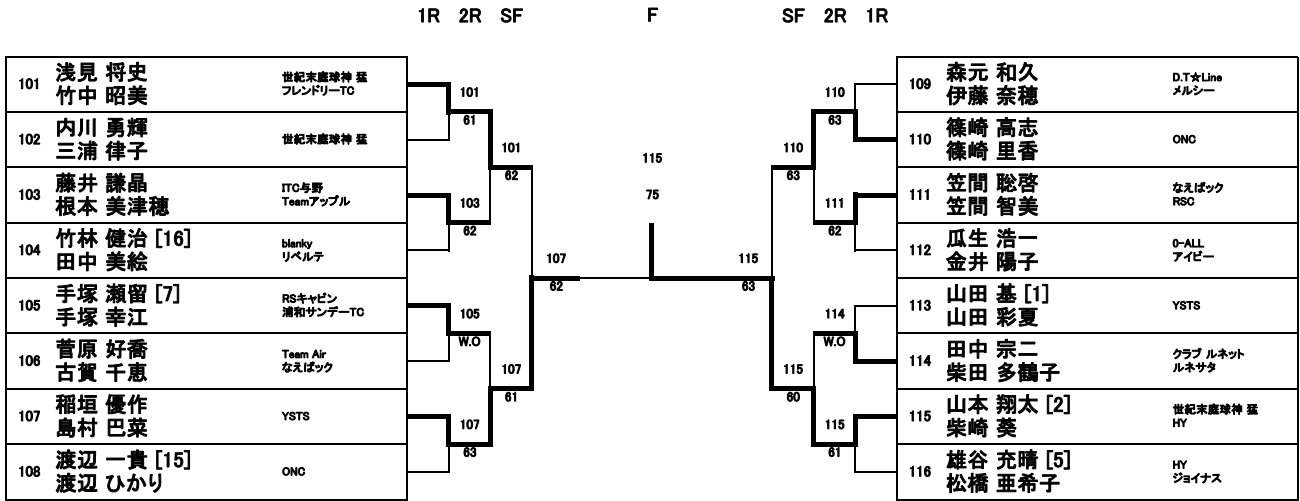

本1部複

本2部複

本3部複

1R 2R SF			F	SF 2R 1R		
301	和泉 晃一 池田 容子	浦和パークTC		309	藤井 哲也 澤入 静香	J.Breaks
302	沖島 治大 長田 しをり	J.Breaks		310	近藤 樹 原 美江	X
303	石本 清士 佐藤 美枝	リベルテ		311	青木 秀則 坂井 樹理	KSC浦和
304	井上 宗昭 秋田 友紀	メルシー		312	中村 正勝 今井 佳織	アコール
305	森口 明 阿部 加代子	サンファイブ ジョイナス		313	山田 博之 田口 久美子	チームココナス
306	塚田 裕二郎 塚田 美緒	Novice		314	高橋 大瑚 鈴木 理恵子	X
307	濱田 晃毅 濱田 智子	blanky チームココナス		315	原 優介 原 明美	RLTS 麗和
308	齊藤 光司 富森 里美	チームココナス		316	寺岡 英晃 寺岡 理恵	東大宮TC