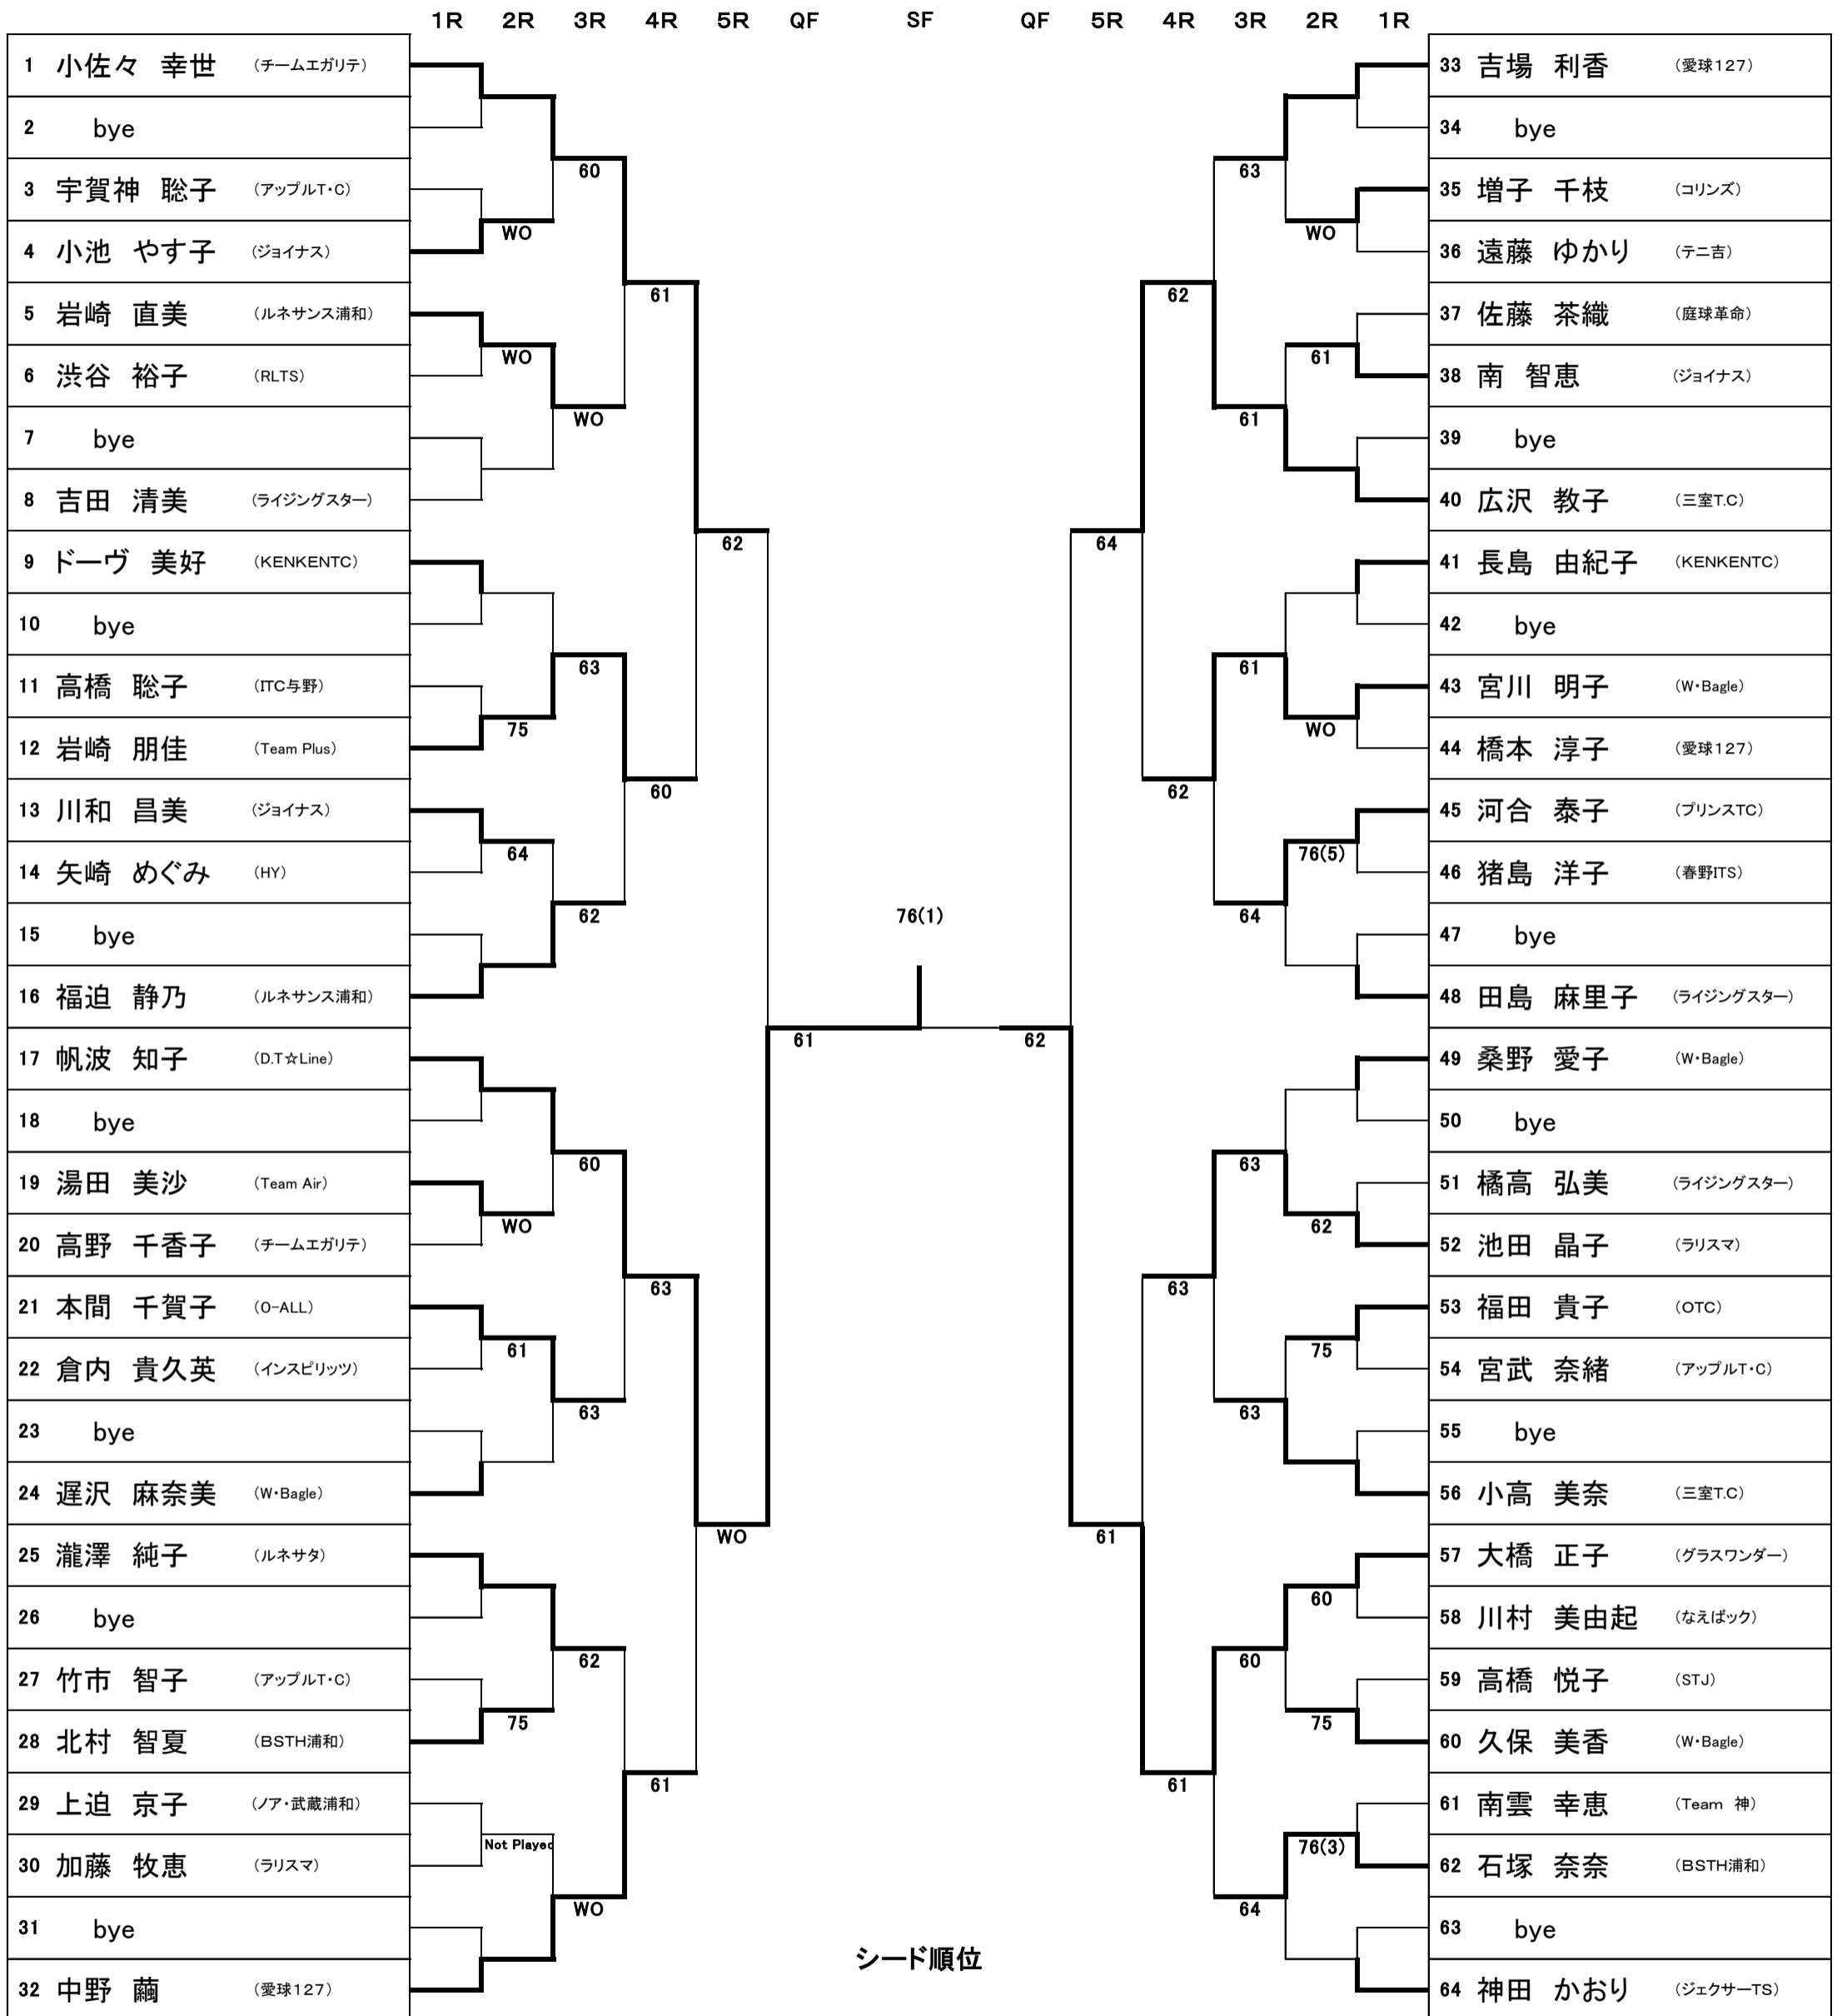

女子A

シード順位

①	小佐々 幸世
②	神田 かおり
③	帆波 知子
④	田島 麻里子