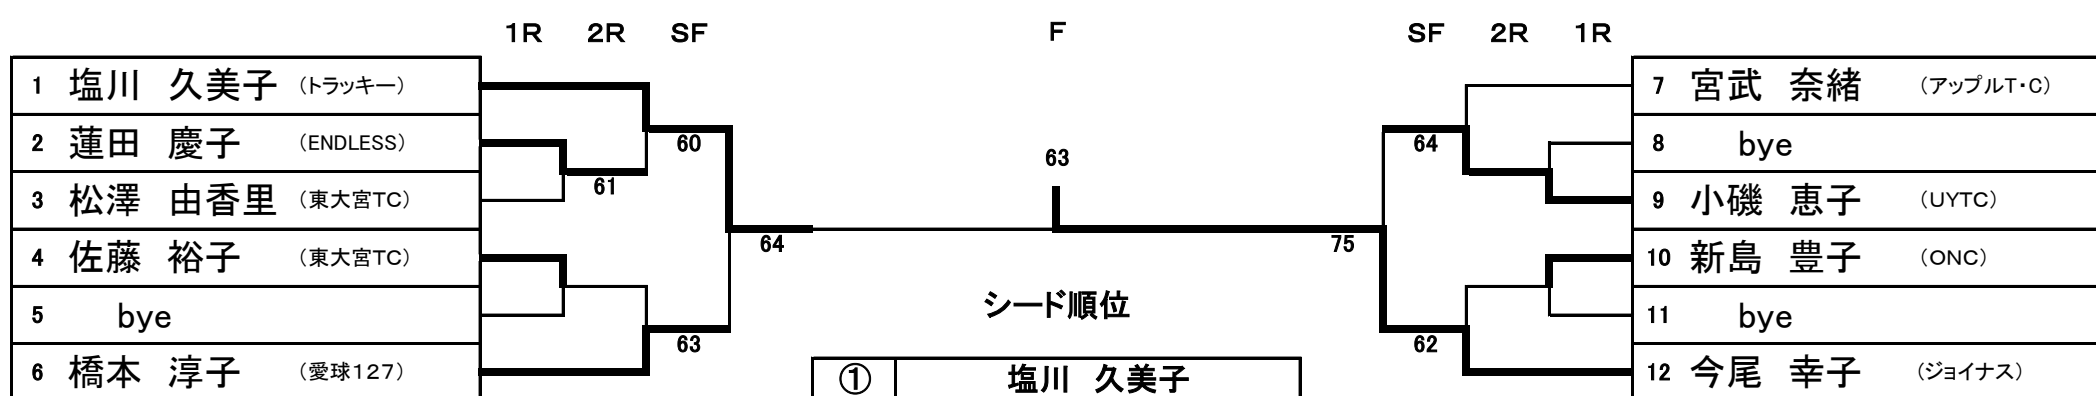

女子45歳

女子50歳

女子55歳

女子Eクラス

	1	2	3		勝敗
1 小貫 佳代子 (RSC)					
2 菅原 志保子 (KSL大宮)					
3 川端 美穂子 (RSC)					
試合終了					
	4				勝敗
4 永田 彩乃 (RSC)					
5 奥田 郁子 (愛球127)					
6 本山 陽子 (でんでんむし)					