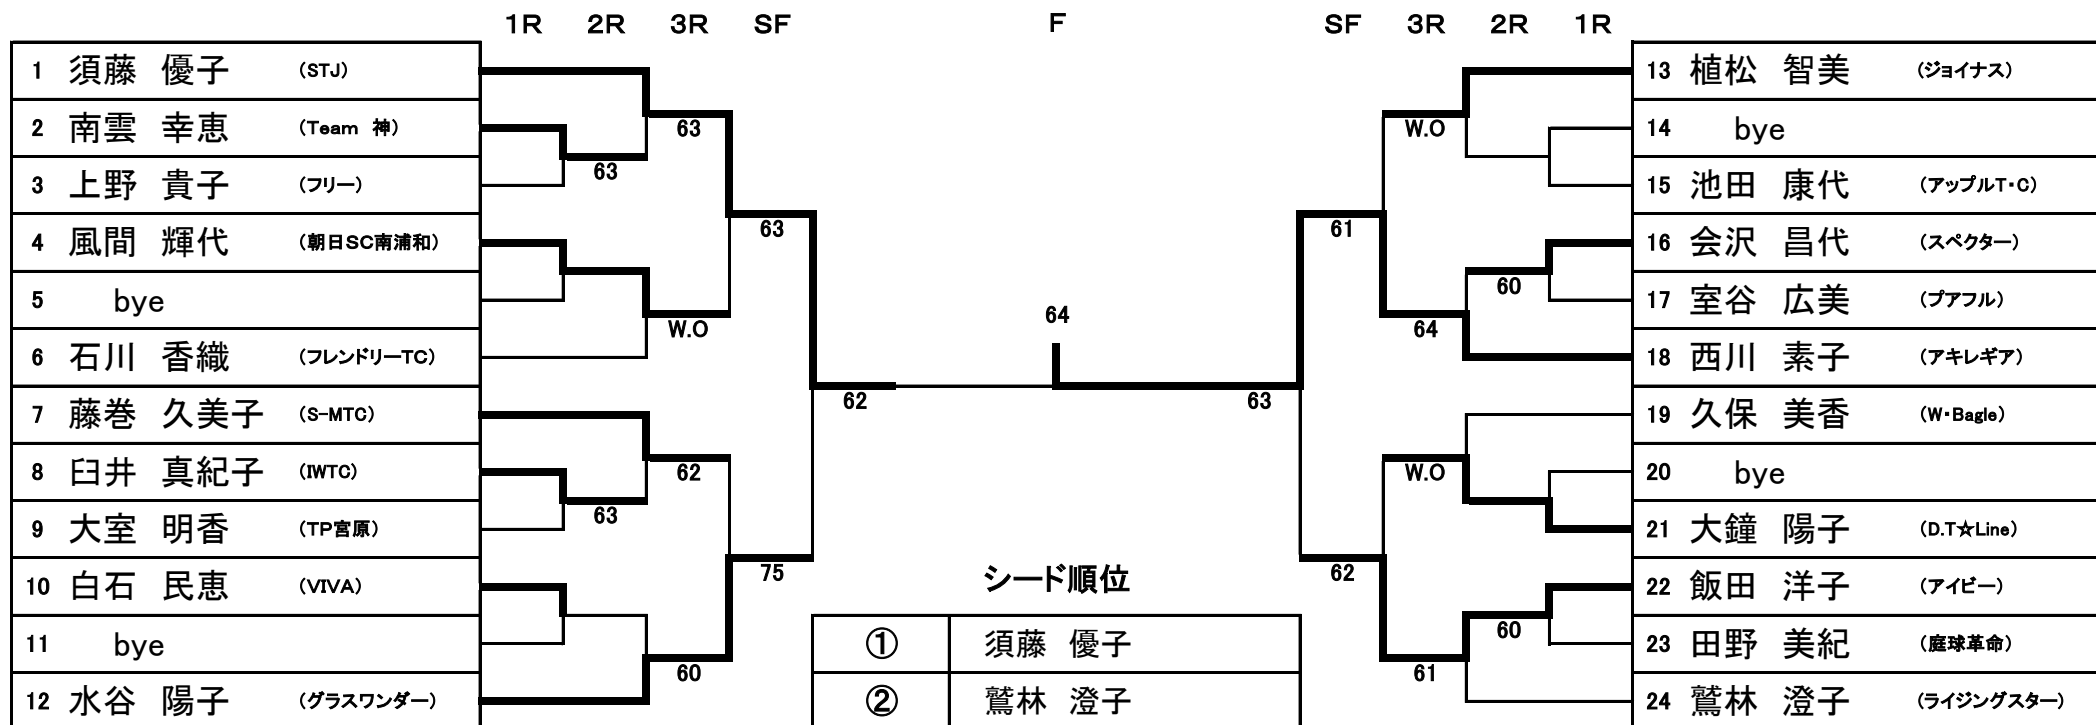

女子45歳

女子50歳

女子55歳

女子Eクラス

	1	2	3		勝敗
1 小貫 佳代子 (RSC)					
2 菅原 志保子 (KSL大宮)					
3 川端 美穂子 (RSC)					
試合終了					
	4				勝敗
4 永田 彩乃 (RSC)					
5 奥田 郁子 (愛球127)					
6 本山 陽子 (でんでんむし)					