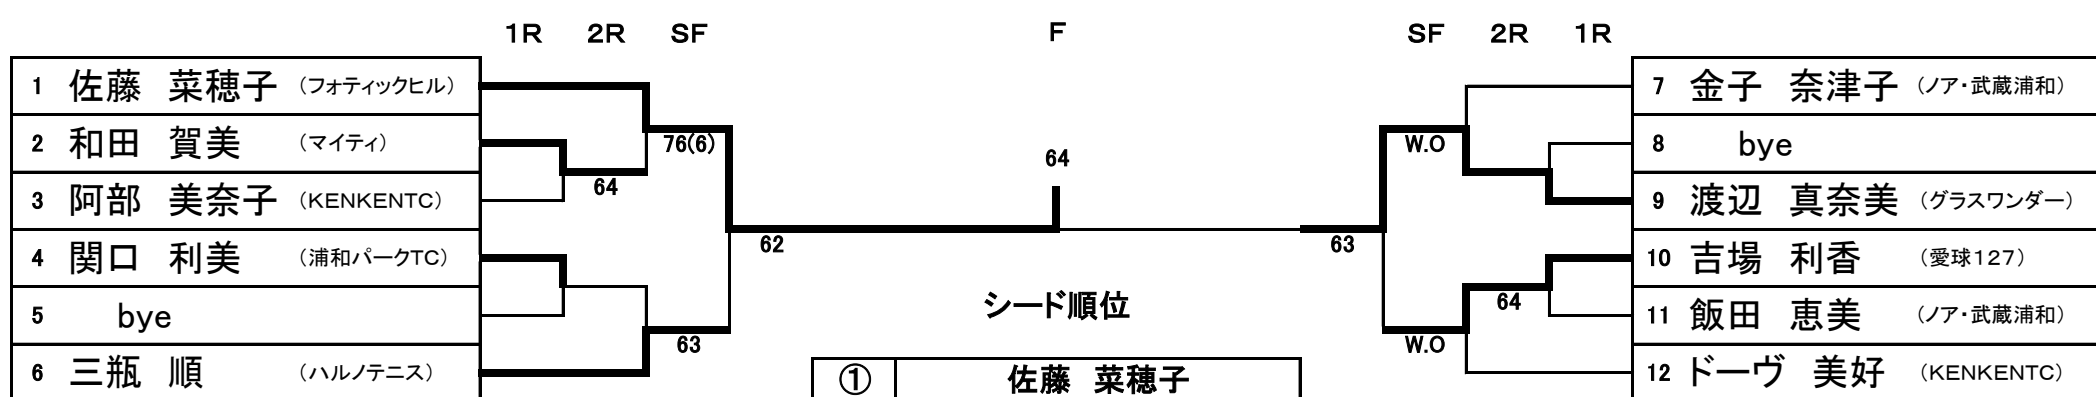

女子45歳

女子50歳

女子55歳

女子Eクラス

	1	2	3		勝敗
1 小貫 佳代子 (RSC)					
2 菅原 志保子 (KSL大宮)					
3 川端 美穂子 (RSC)					
試合終了					
	4				勝敗
4 永田 彩乃 (RSC)					
5 奥田 郁子 (愛球127)					
6 本山 陽子 (でんでんむし)					