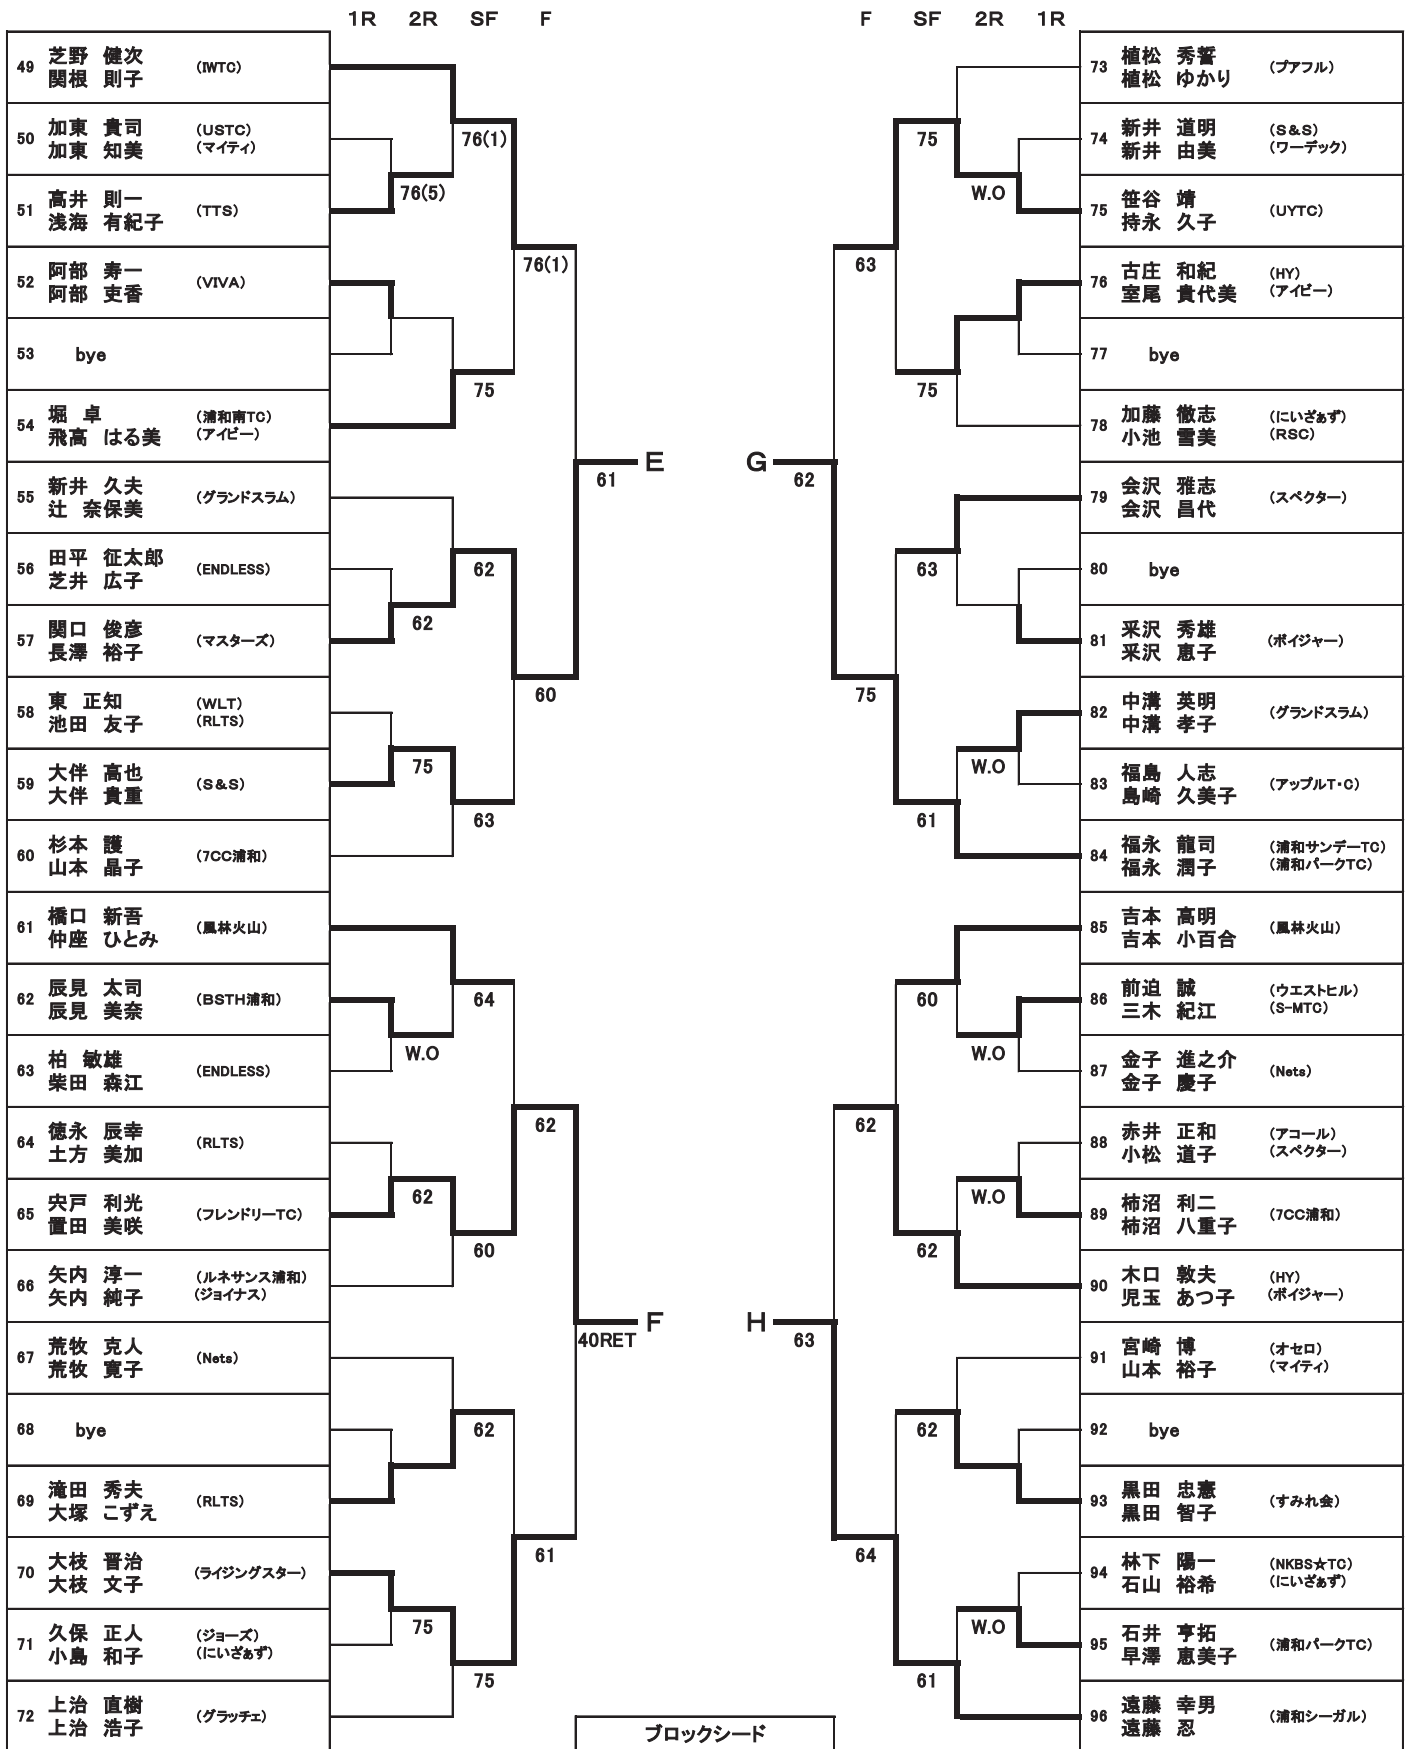

2 部

		1R	2R	SF	F		F	SF	2R	1R			
1	阿部 和彦 吉武 光江											25	萩原 充 増淵 仁美
2	築島 修一 築島 史恵			WO				76				26	高橋 敏朗 高橋 裕子
3	大澤 勝美 臼井 真紀子		61						62			27	安藤 圭 安藤 春菜
4	石川 圭佑 石川 萌子				61		60					28	大木 洋介 細井 美由紀
5	中嶋 昌也 岩端 節子		75					63	WO			29	米丸 一樹 米丸 理子
6	山田 英弘 高橋 亜紀子			WO								30	大石 辰夫 大石 厚子
7	野川 道央 志藤 万里				61	A	C	63				31	斉藤 真吾 上田 美恵子
8	bye											32	bye
9	森田 修一 山田 綾							63				33	粟生 稔 田島 聖子
10	金沢 富明 金沢 礼子							75				34	西尾 直樹 西野 陽子
11	中村 光裕 杉下 智恵子		61						63			35	大江 貴宣 石野 恵子
12	田崎 智久 倉橋 理佐子							75				36	高木 庄一 蓮見 佳子
13	前原 弘明 川越 幸織											37	田口 貴之 久野 奈帆
14	神崎 涉 友谷 葵			76(3)				62				38	末岡 直樹 末岡 美紗
15	荒巻 透 荒巻 里香		76(4)						WO			39	村岡 滋 中川 小矢佳
16	ラヴェル・ジェームス 高橋 さちみ				62			63				40	山崎 智 松本 千恵
17	bye											41	時田 修 野口 綾乃
18	大村 武史 大村 厚子							76(5)				42	内井 健 藤元 光江
19	藤平 瑛志 大越 麻央				61	B	D	62				43	狩野 敦 狩野 陽子
20	遠堀 暁哉 横山 真智子			76(1)				75				44	bye
21	西尾 直 宮崎 るり		76(5)									45	森川 聡 真中 美佳子
22	郷間 実 佐久間 真理				75			60				46	石橋 謙一 小松 葉子
23	関根 健 須貝 裕美		62						63			47	澤田 久重 澤田 公重
24	田村 雅幸 西村 和子							75				48	山本 辰彦 橋詰 友美

ブロックシード	
A	阿部 和彦 吉武 光江
B	田村 雅幸 西村 和子
C	萩原 充 増淵 仁美
D	山本 辰彦 橋詰 友美

2 部

ブロックシード	
E	芝野 健次 関根 則子
F	上治 直樹 上治 浩子
G	植松 秀誓 植松 ゆかり
H	遠藤 幸男 遠藤 忍