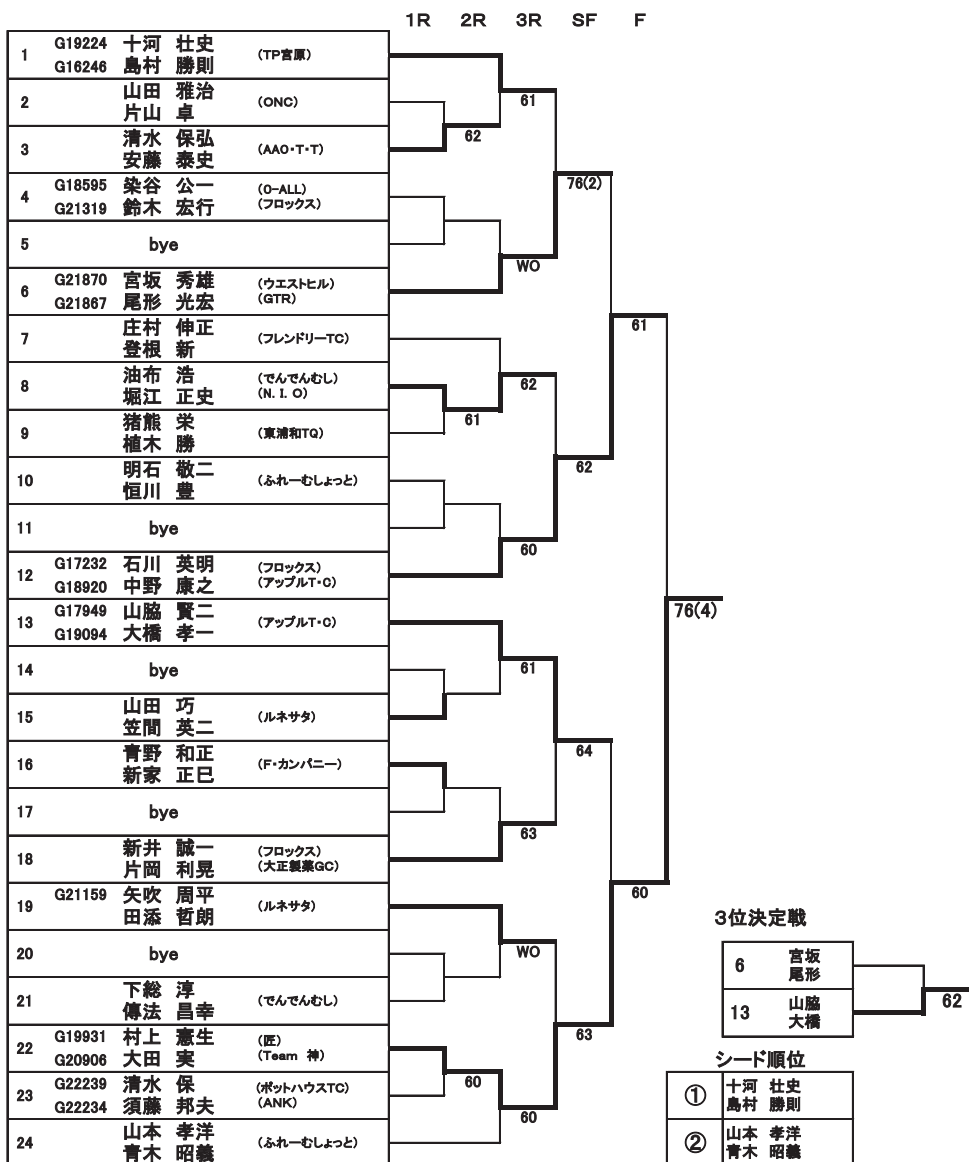

5 藤波	
16 零野	W.O

① 川原 公規
② 零野 実

選手権男子65シングルス

選手権男子70シングルス

選手権男子45ダブルス

選手権男子50ダブルス

選手権男子55ダブルス

	1R	2R	SF	F
1	G08926 浦田 幹男 (にこにこTC) G14217 塩澤 正樹			
2	G18936 鈴木 忠行 (アップルト-O) G20485 大室 喜之 (TP宮原)		64	
3	大森 博行 (グランドシティ) 鈴木 理有	61		
4	吉田 真司 (浦和南TC) 新井 雅巳		61	
5	bye			
6	G18609 赤井 昭二 (GTR) G18249 矢代 淳		62	
7	G20266 洞田 雅之 (与野 TC) G21848 清水 宏明			61
8	bye		WO	
9	石山 裕一 (キャロット) 佐藤 智泰			
10	橋本 充好 (USTC) 矢内 淳一 (ルネサンス浦和)		63	
11	bye			
12	G11442 今橋 和彦 (浦和パークTC) 新名 清志 (フロックス)		61	

3位決定戦

6	赤井 昭二
12	今橋 新名

シード順位

①	浦田 幹男 塩澤 正樹
---	----------------

選手権男子60ダブルス

	1R	SF	F
1	G14648 零野 実 (FA) G18200 高橋 秀幸 (与野 TC)		
2	G19314 木村 明雄 (S-MTC) 戸田 洋一郎	61	
3	森作 好行 (グランドシティ) 新堀 能久		63
4	小川 卓郎 (ウエストヒル) 藤田 誠	62	
5	安部 浩二 (ウエストヒル) 鈴木 和義		78(7)
6	酒井 克彦 (鹿島台TC) 古恩 壽男 (浦和パークTC)	WO	
7	岡村 三郎 (アップルト-O) 江頭 金光		63
8	小林 一幸 (ウエストヒル) 村井 芳昭 (観の森)	62	