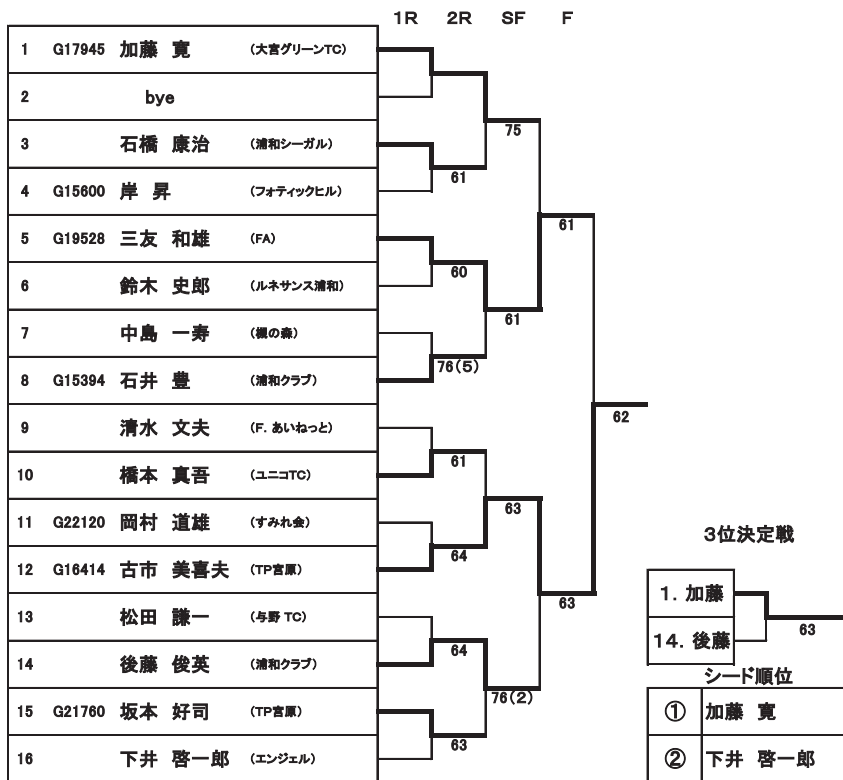

選手権男子65シングルス