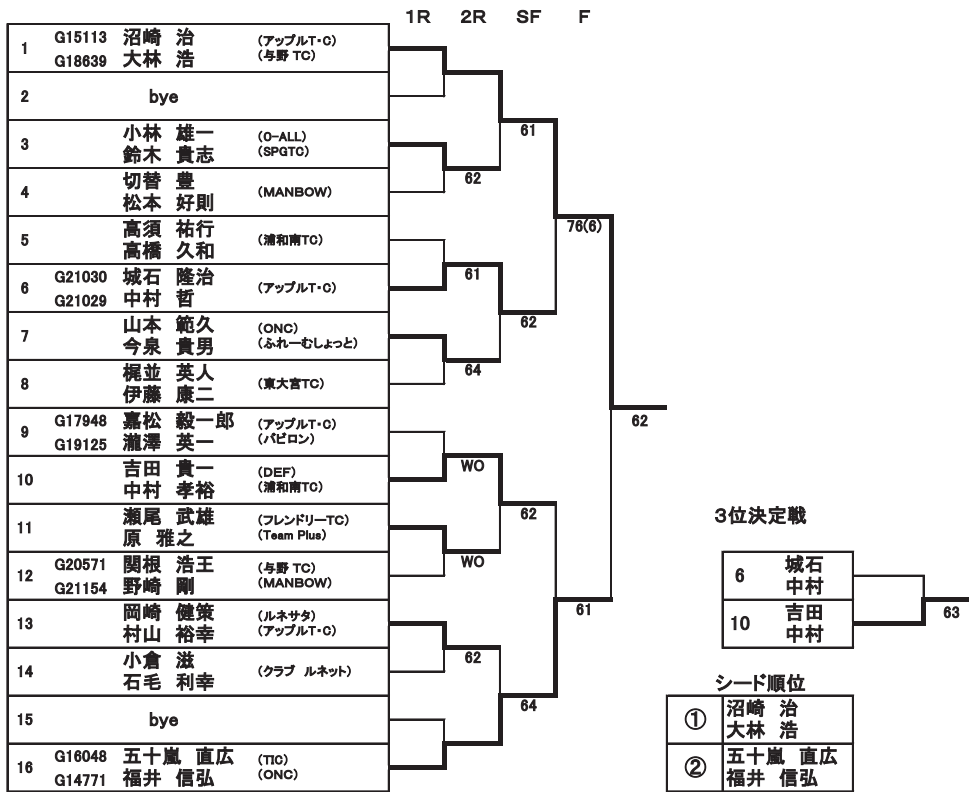

5 藤波	
16 零野	W.O

① 川原 公規
② 零野 実

選手権男子65シングルス

選手権男子70シングルス

選手権男子45ダブルス

選手権男子50ダブルス

選手権男子55ダブルス

	1R	2R	SF	F
1	G08926 浦田 幹男 (にこにこTC) G14217 塩澤 正樹			
2	G18936 鈴木 忠行 (アップルト-O) G20485 大室 喜之 (TP宮原)		64	
3	大森 博行 (グランドシティ) 鈴木 理有	61		
4	吉田 真司 (浦和南TC) 新井 雅巳		61	
5	bye			
6	G18609 赤井 昭二 (GTR) G18249 矢代 淳		62	
7	G20266 洞田 雅之 (与野 TC) G21848 清水 宏明			61
8	bye		WO	
9	石山 裕一 (キャロット) 佐藤 智泰			
10	橋本 充好 (USTC) 矢内 淳一 (ルネサンス浦和)		63	
11	bye			
12	G11442 今橋 和彦 (浦和パークTC) 新名 清志 (フロックス)		61	

3位決定戦

6	赤井 昭二
12	今橋 新名

シード順位

①	浦田 幹男 塩澤 正樹
---	----------------

選手権男子60ダブルス

	1R	SF	F
1	G14648 零野 実 (FA) G18200 高橋 秀幸 (与野 TC)		
2	G19314 木村 明雄 (S-MTC) 戸田 洋一郎	61	
3	森作 好行 (グランドシティ) 新堀 能久		63
4	小川 卓郎 (ウエストヒル) 藤田 誠	62	
5	安部 浩二 (ウエストヒル) 鈴木 和義		78(7)
6	酒井 克彦 (鹿島台TC) 古恩 壽男 (浦和パークTC)	WO	
7	岡村 三郎 (アップルト-O) 江頭 金光		63
8	小林 一幸 (ウエストヒル) 村井 芳昭 (観の森)	62	