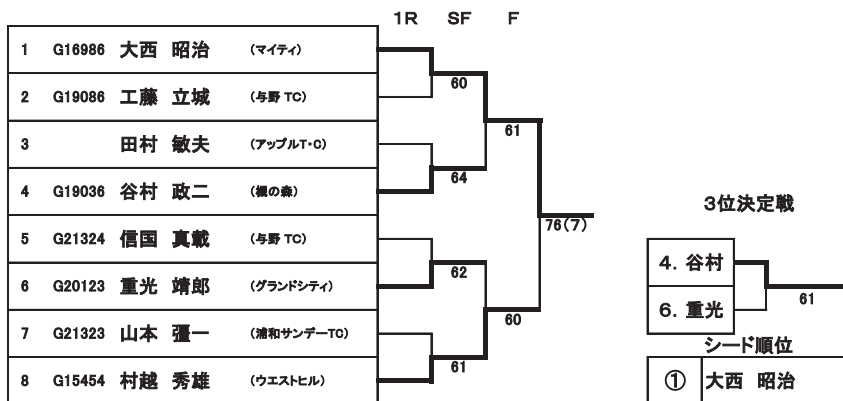

選手権男子70シングルス