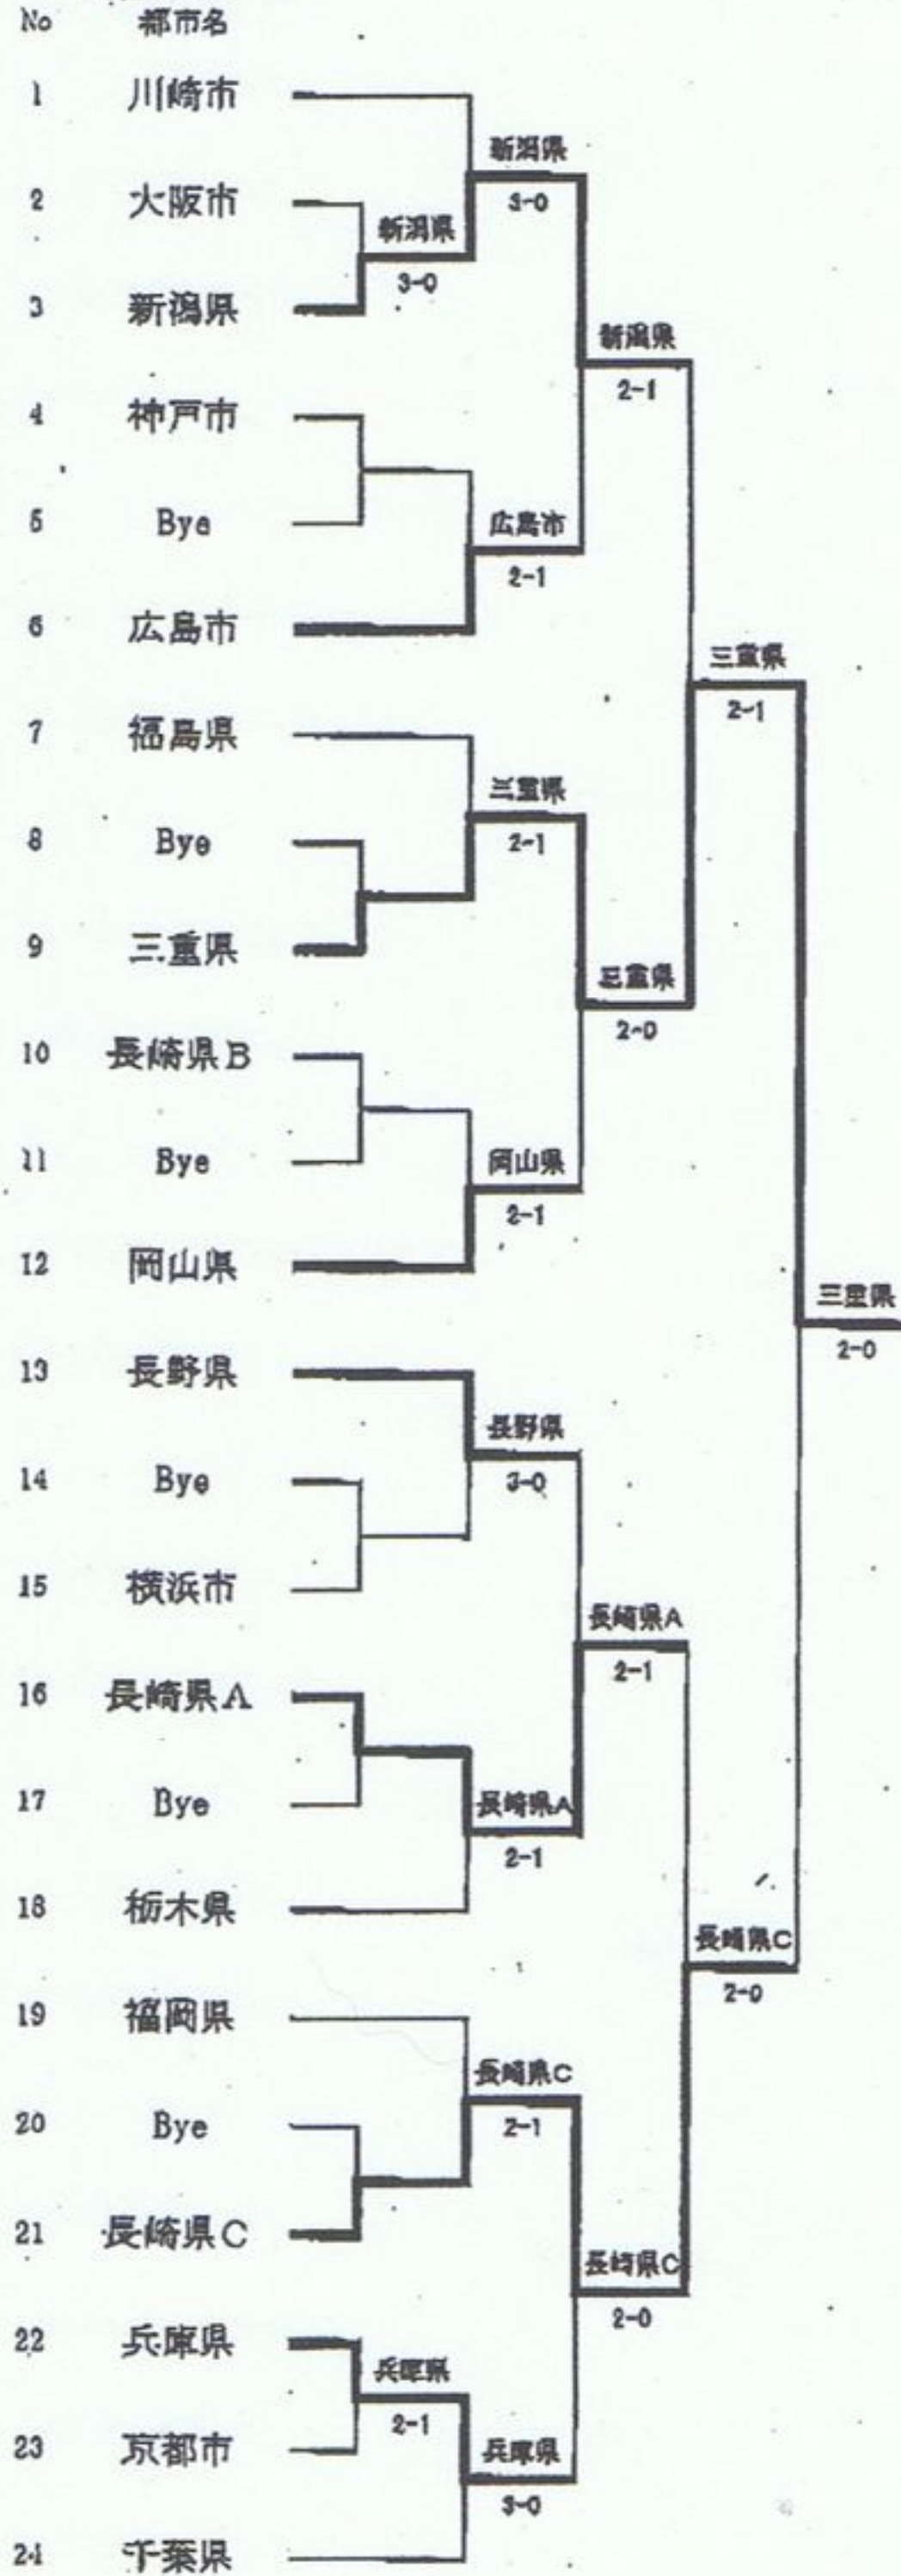

第29回全国健康福祉祭ながさき大会

ねんりんピック長崎2016

佐世保市総合グラウンド庭球場

決勝トーナメント

1位グループ