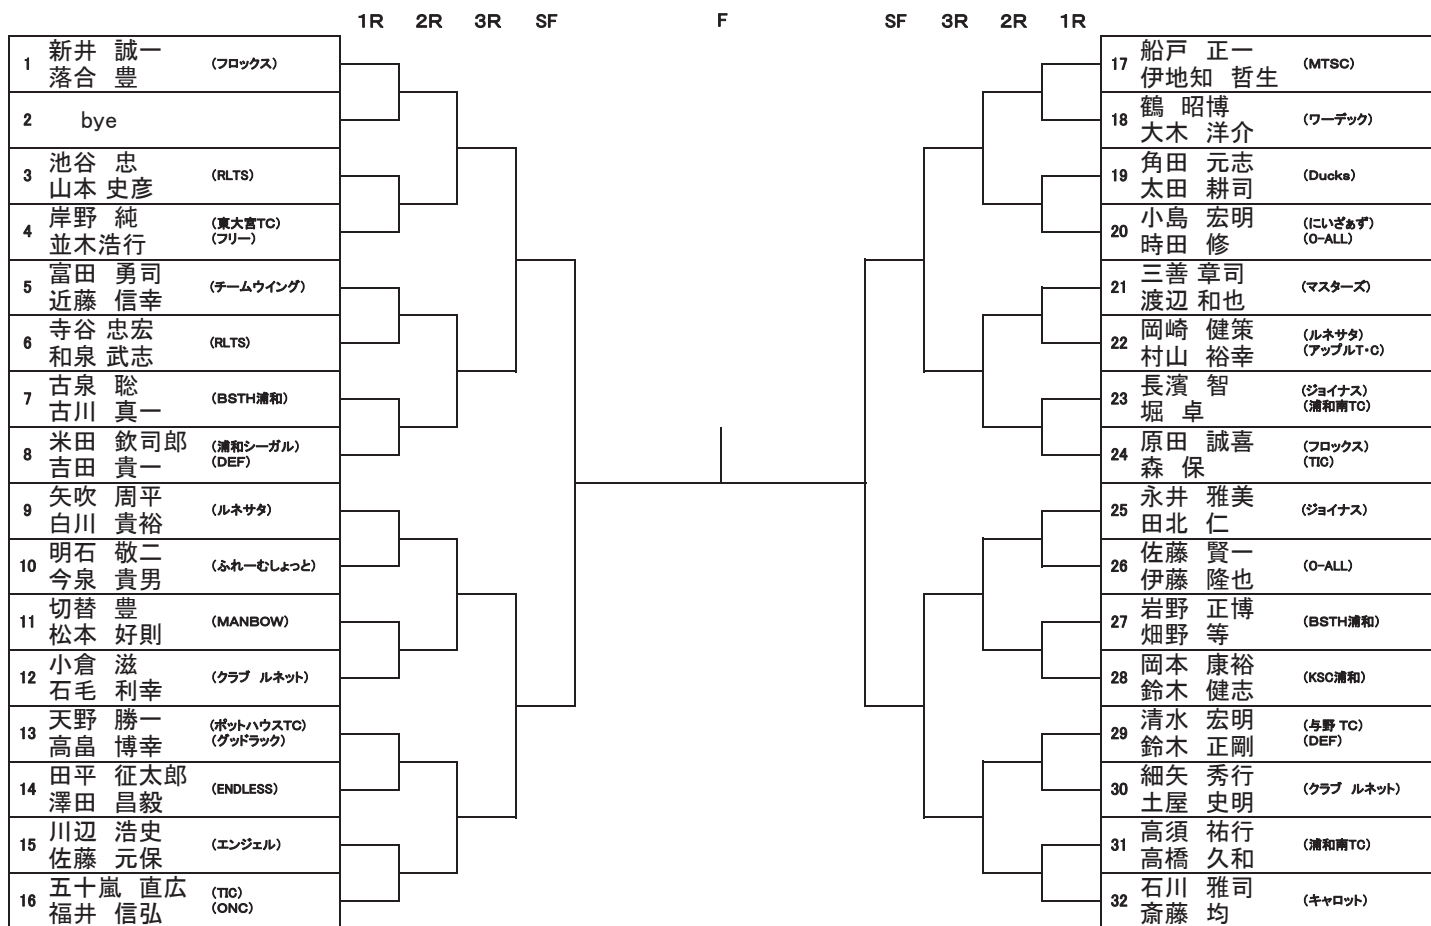

男子45

シード順位

①	新井 誠一 落合 豊	③	矢吹 周平 白川 貴裕
②	石川 雅司 斎藤 均	④	原田 誠喜 森 保

男子50

	1R	2R	3R	4R	SF	F	SF	4R	3R	2R	1R	
1	富岡 裕 本多 美紀 (TMY)										25	油布 浩 堀江 正史 (でんでんむし N. I. O)
2	片岡 直樹 塚本 勝秀 (春野ITS)										26	森田 修一 遠藤 光永 (グラッチェ グラッチェ)
3	清水 保 須藤 邦夫 (ポットハウスTC)										27	岩田 雅浩 神殿 広人 (OSTC)
4	土井 恭輔 石井 博之 (USTC)										28	渋谷 裕一良 泉澤 明 (KENKENTC)
5	近藤 一之 佐久間 敏宏 (UYTC 浦和パークTC)										29	永井 秀昭 加藤 博之 (グッドラック)
6	田添 哲朗 笠間 英二 (ルネサタ)										30	田口 義行 高橋 達郎 (チームウイング)
7	小谷 彦之 亀井 住匡 (TIO)										31	田中 浩司 中村 博志 (F・カンパニー)
8	尾崎 恭平 青野 和正 (F・カンパニー)										32	中野 純一 清水 直樹 (KENKENTC)
9	高田 芳雄 後藤 拓哉 (なえばック)										33	横溝 裕明 森 由紀男 (ウエストヒル)
10	蓮見 輝雄 吉田 寛 (misono)										34	池藤 隆 沼尾 保幸 (ENDLESS)
11	尾田 幸正 吉村 透留 (MTC)										35	鈴木 昌和 西野 佳和 (浦和パークTC)
12	大田 実 村上 憲生 (Team 神 匠)										36	庄村 伸正 登根 新 (フレンドリーTC)
13	嘉松 毅一郎 瀧澤 英一 (アップルT・O バビロン)										37	山本 範久 恒川 豊 (ONC ふれーむしよっと)
14	菅 泰男 原口 寛 (管商店)										38	金原 新次 酒井 孝志 (T・奔騰)
15	傳法 昌幸 本山 貴昭 (でんでんむし)										39	大西 良二 築島 修一 (浦和パークTC)
16	増岡 篤 増岡 聡 (UYTC)										40	新井 道明 田村 雅幸 (S & S)
17	渡辺 陽一 吉本 一彦 (ウエストヒル)										41	福家 正和 平山 亮 (ENDLESS)
18	齋藤 靖 関根 昇 (TIO)										42	清水 保弘 安藤 泰史 (AAO・T・T)
19	草間 淳一 秋山 安彦 (TIO)										43	山本 孝洋 青木 昭義 (ふれーむしよっと)
20	越雲 宏明 三上 仁志 (T・奔騰)										44	前迫 誠 田中 淳 (ウエストヒル)
21	猪熊 栄 植木 勝 (東浦和TQ)										45	柏 幸伸 浦木 久嗣 (UYTC ポットハウスTC)
22	桑野 学 石塚 証実 (アコール F・カンパニー)										46	浜野 竜朗 掃部関 真 (キャロット)
23	加藤 俊彦 采沢 秀雄 (ポイジャー)										47	太田 茂徳 芦田 至 (KENKENTC スマッシュTC)
24	水谷 貴 土肥 賢 (浦和シーガル グラウンドシティ)										48	中野 恒行 本多 由彦 (Team Air)