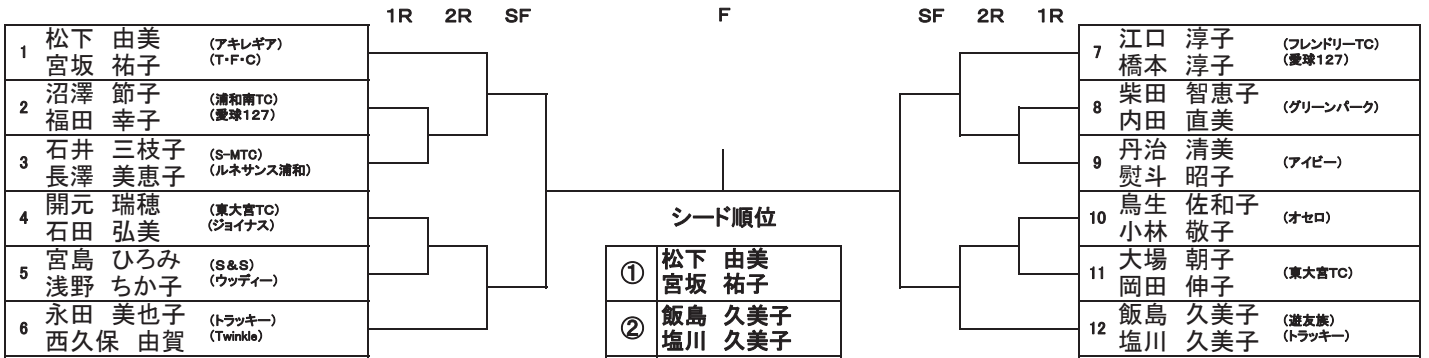

女子55

女子60

	1	2	3	勝敗	順位
1 新島 豊子 升村 恵子					
2 岡野 靖子 靱井 都					
3 青島 ヨシ子 岡村 和子