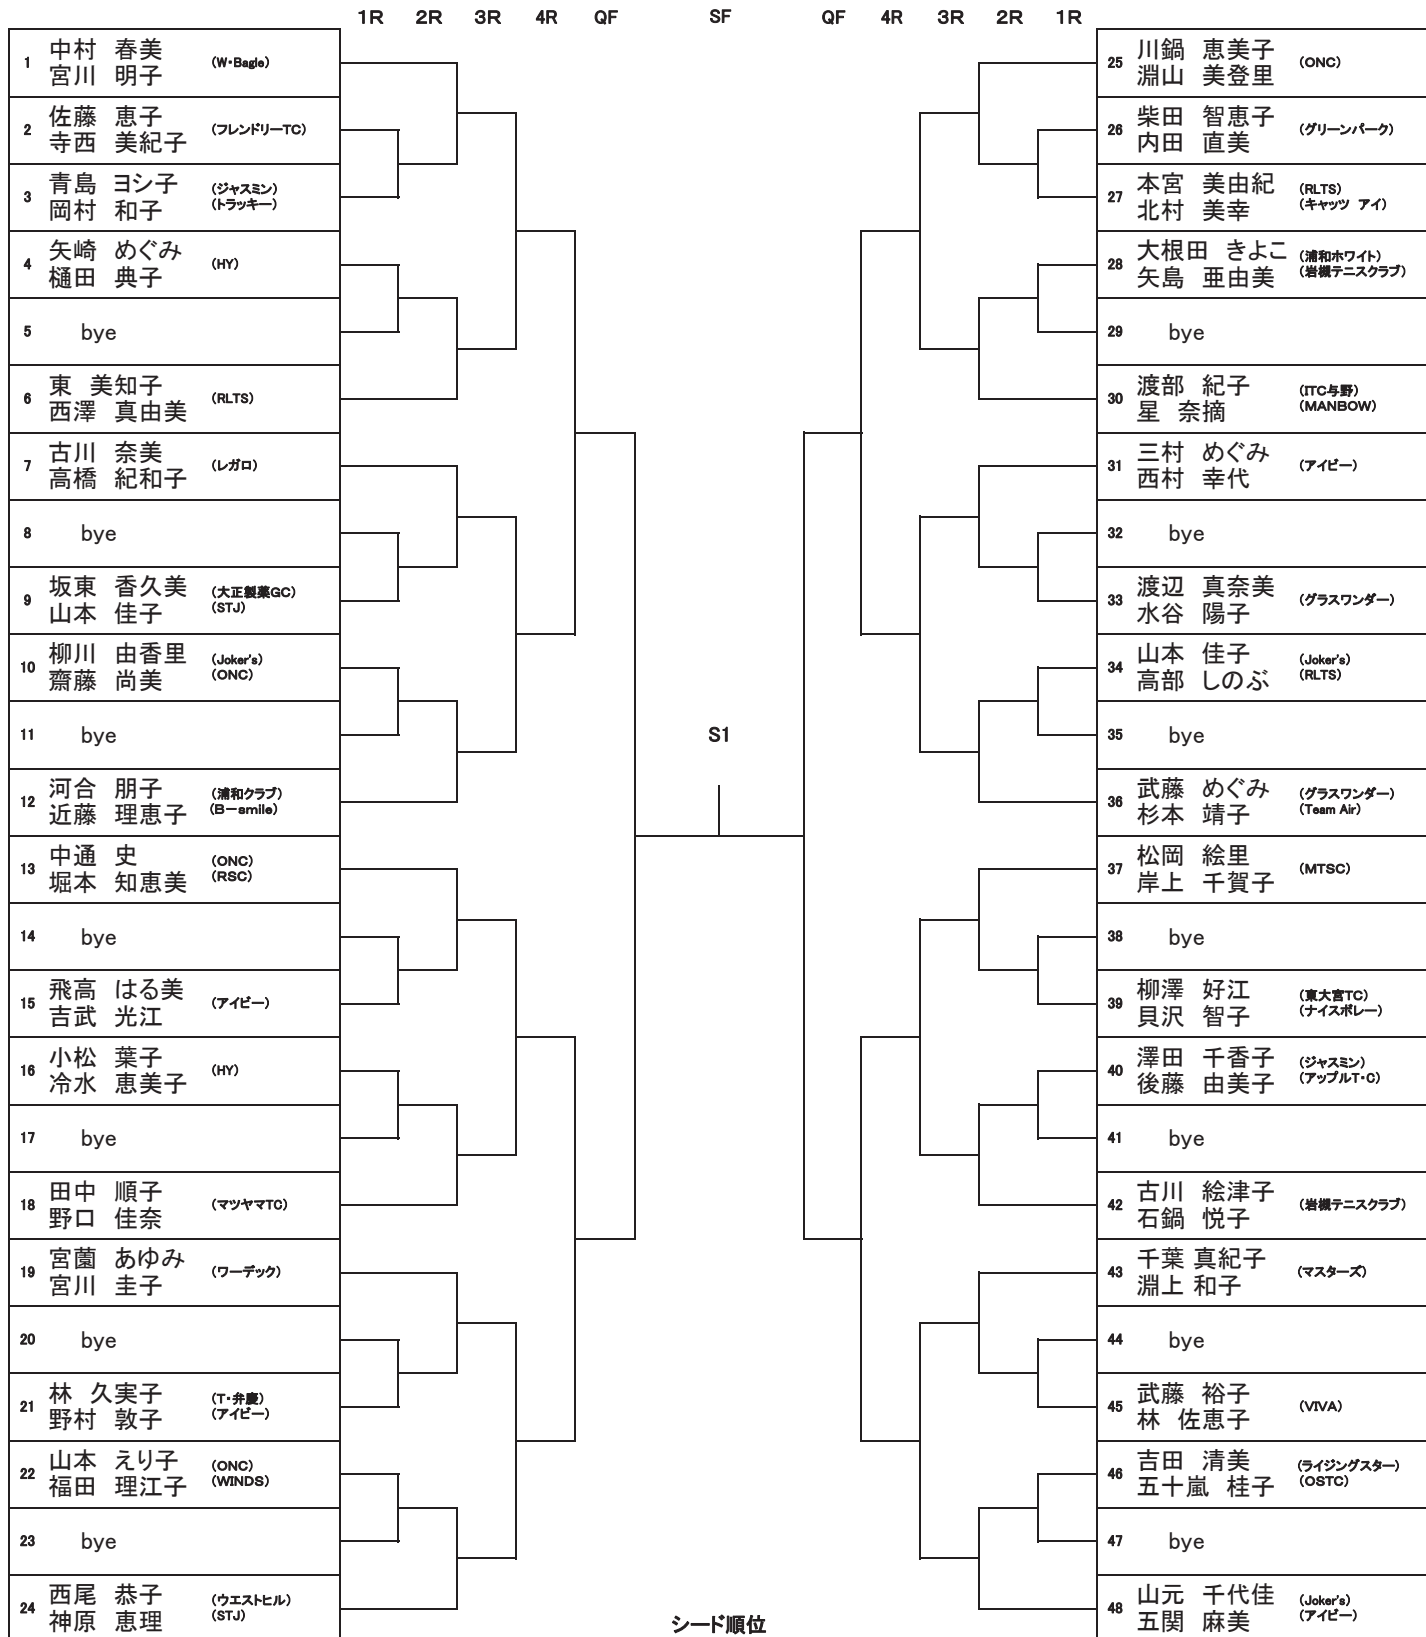

女子A

シード順位

① 中村 春美	⑤ 西尾 恭子
② 宮川 明子	⑥ 神原 恵理
③ 石山 淳子	⑦ 山元 千代佳
④ 辻 啓子	⑧ 五関 麻美
③ 川鍋 恵美子	⑦ 小川 勝代
④ 淵山 美登里	⑧ 渡辺 香代子
④ 松崎 みづき	⑧ 山本 直美
④ 常盤 千暁	⑧ 原田 圭子

女子A