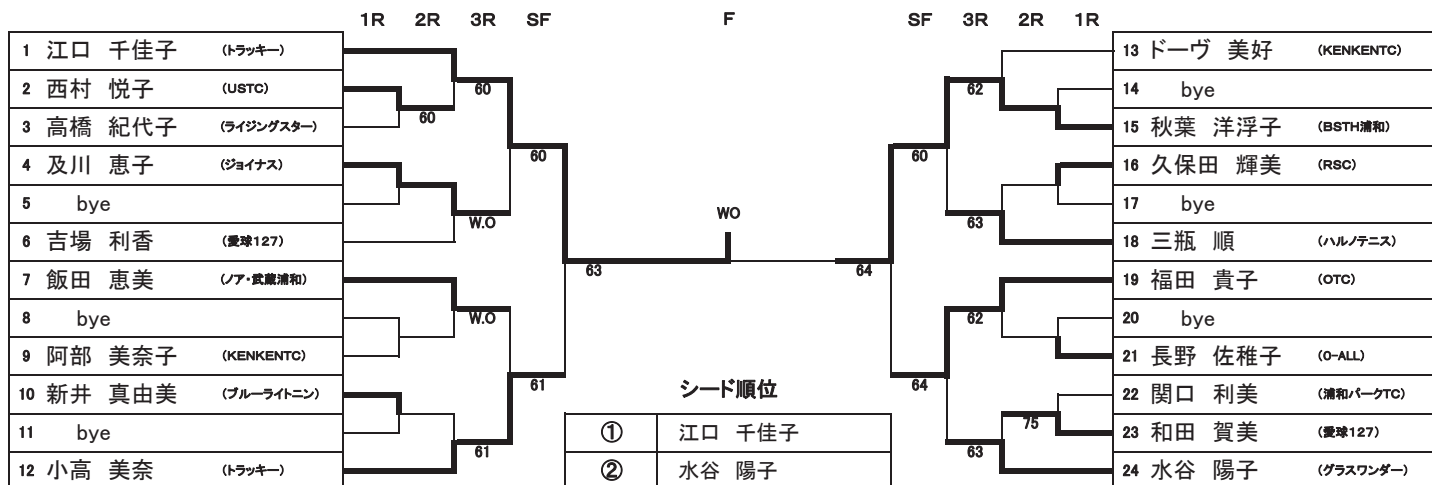

女子45歳

女子50歳

女子55歳

女子60歳

男子 Eクラス

	1	2	3	4	勝敗
1 武田 裕也 (チームバボラー)	試合終了				
2 有村 太郎 (ルネサンス浦和)					
3 竹ノ内 重幸 (埼玉スバル)					
4 北原 弘靖 (埼玉スバル)					
	5			8	勝敗
5 山田 健太郎 (埼玉スバル)	試合終了				
6 高橋 亮太 (埼玉スバル)					
7 高橋 周智 (埼玉スバル)					
8 児玉 芳一 (S.T.C.)					