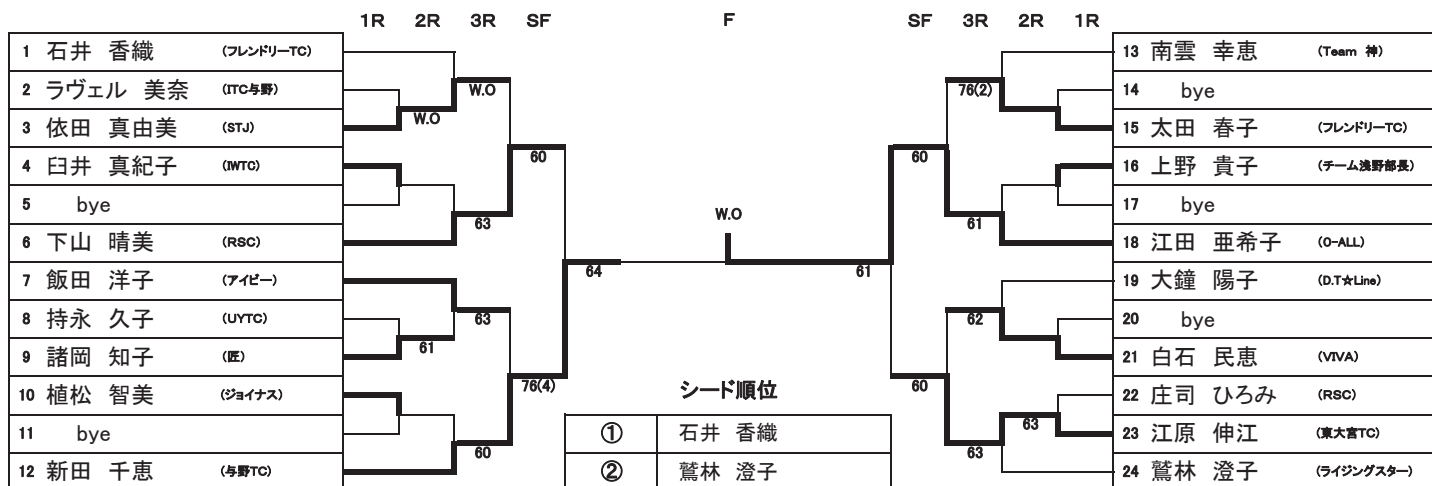

女子45歳

女子50歳

女子55歳

女子60歳

男子 Eクラス

	1	2	3	4	勝敗
1 武田 裕也 (チームバボラー)	試合終了				
2 有村 太郎 (ルネサンス浦和)					
3 竹ノ内 重幸 (埼玉スバル)					
4 北原 弘靖 (埼玉スバル)					
	5			8	勝敗
5 山田 健太郎 (埼玉スバル)	試合終了				
6 高橋 亮太 (埼玉スバル)					
7 高橋 周智 (埼玉スバル)					
8 児玉 芳一 (S.T.C.)					