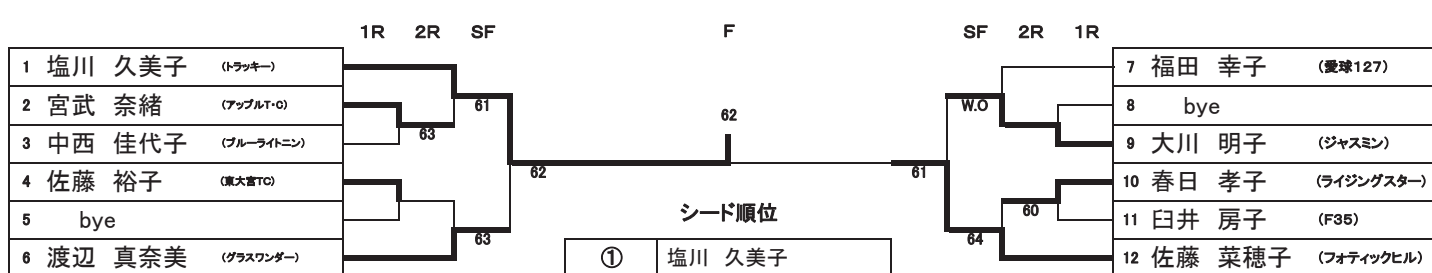

女子45歳

女子50歳

女子55歳

女子60歳

男子 Eクラス

	1	2	3	4	勝敗
1 武田 裕也 (チームバボラー)	試合終了				
2 有村 太郎 (ルネサンス浦和)					
3 竹ノ内 重幸 (埼玉スバル)					
4 北原 弘靖 (埼玉スバル)					
	5			8	勝敗
5 山田 健太郎 (埼玉スバル)	試合終了				
6 高橋 亮太 (埼玉スバル)					
7 高橋 周智 (埼玉スバル)					
8 児玉 芳一 (S.T.C.)					