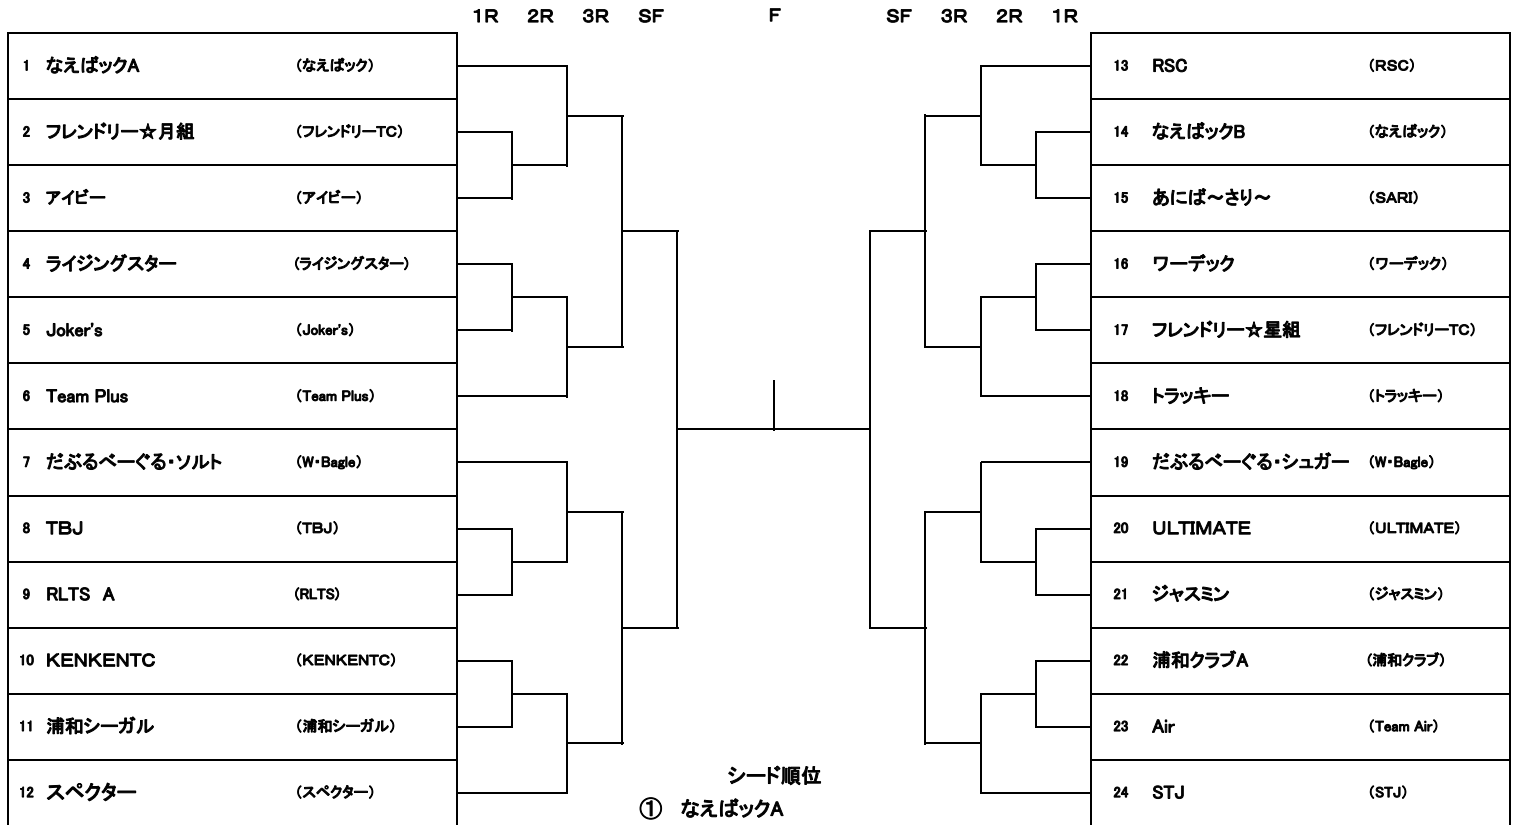

## 女子 A

### シード順位

- ① なえばっくA
- ② STJ
- ③ だぶるペーぐる・ソルト
- ④ トラッキー

## 女子 B