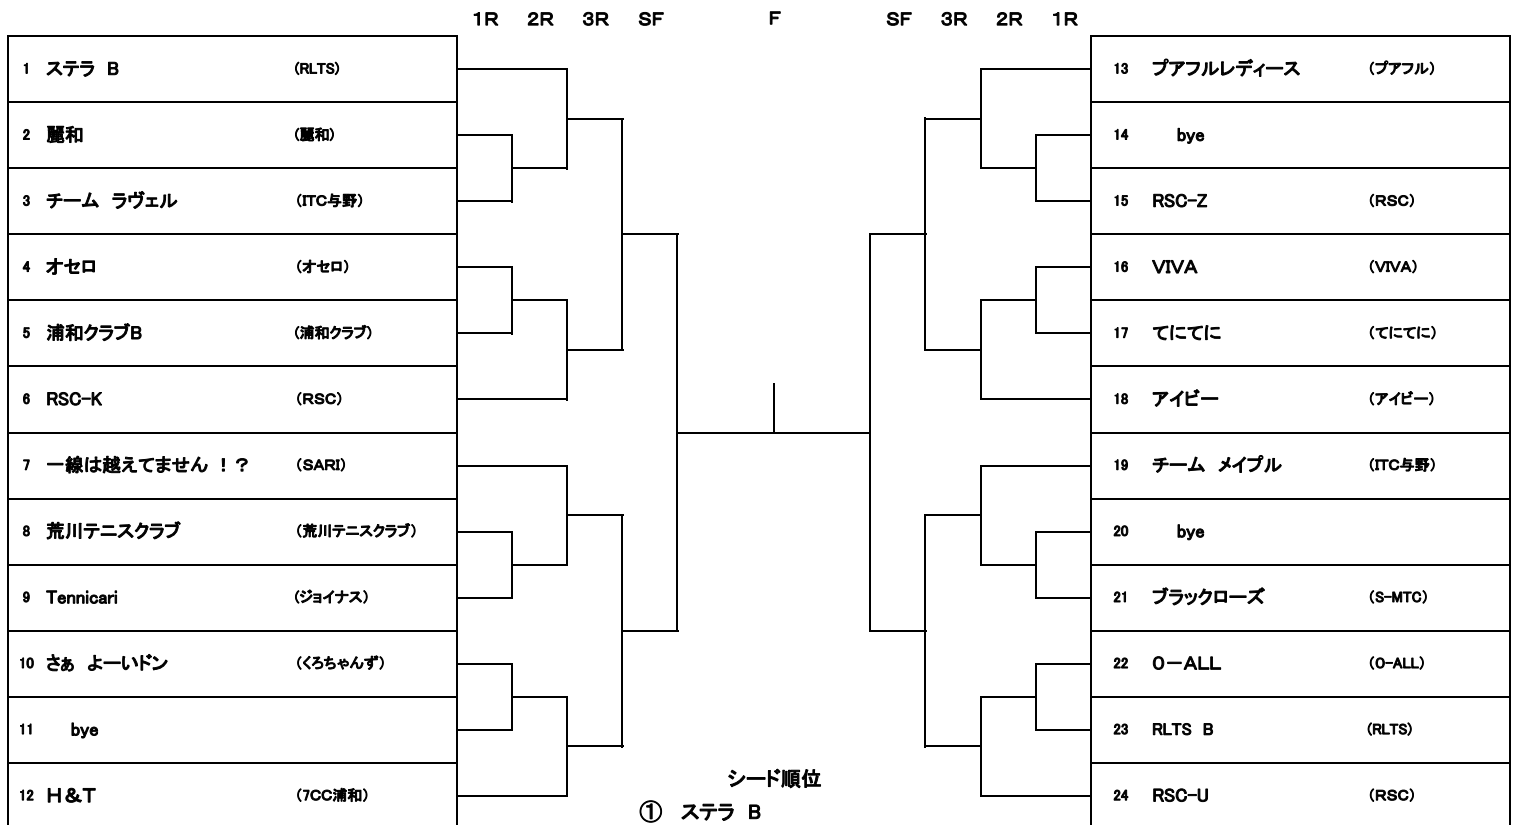

## 女子 A

### シード順位

- ① なえばっくA
- ② STJ
- ③ だぶるペーぐる・ソルト
- ④ トラッキー

## 女子 B