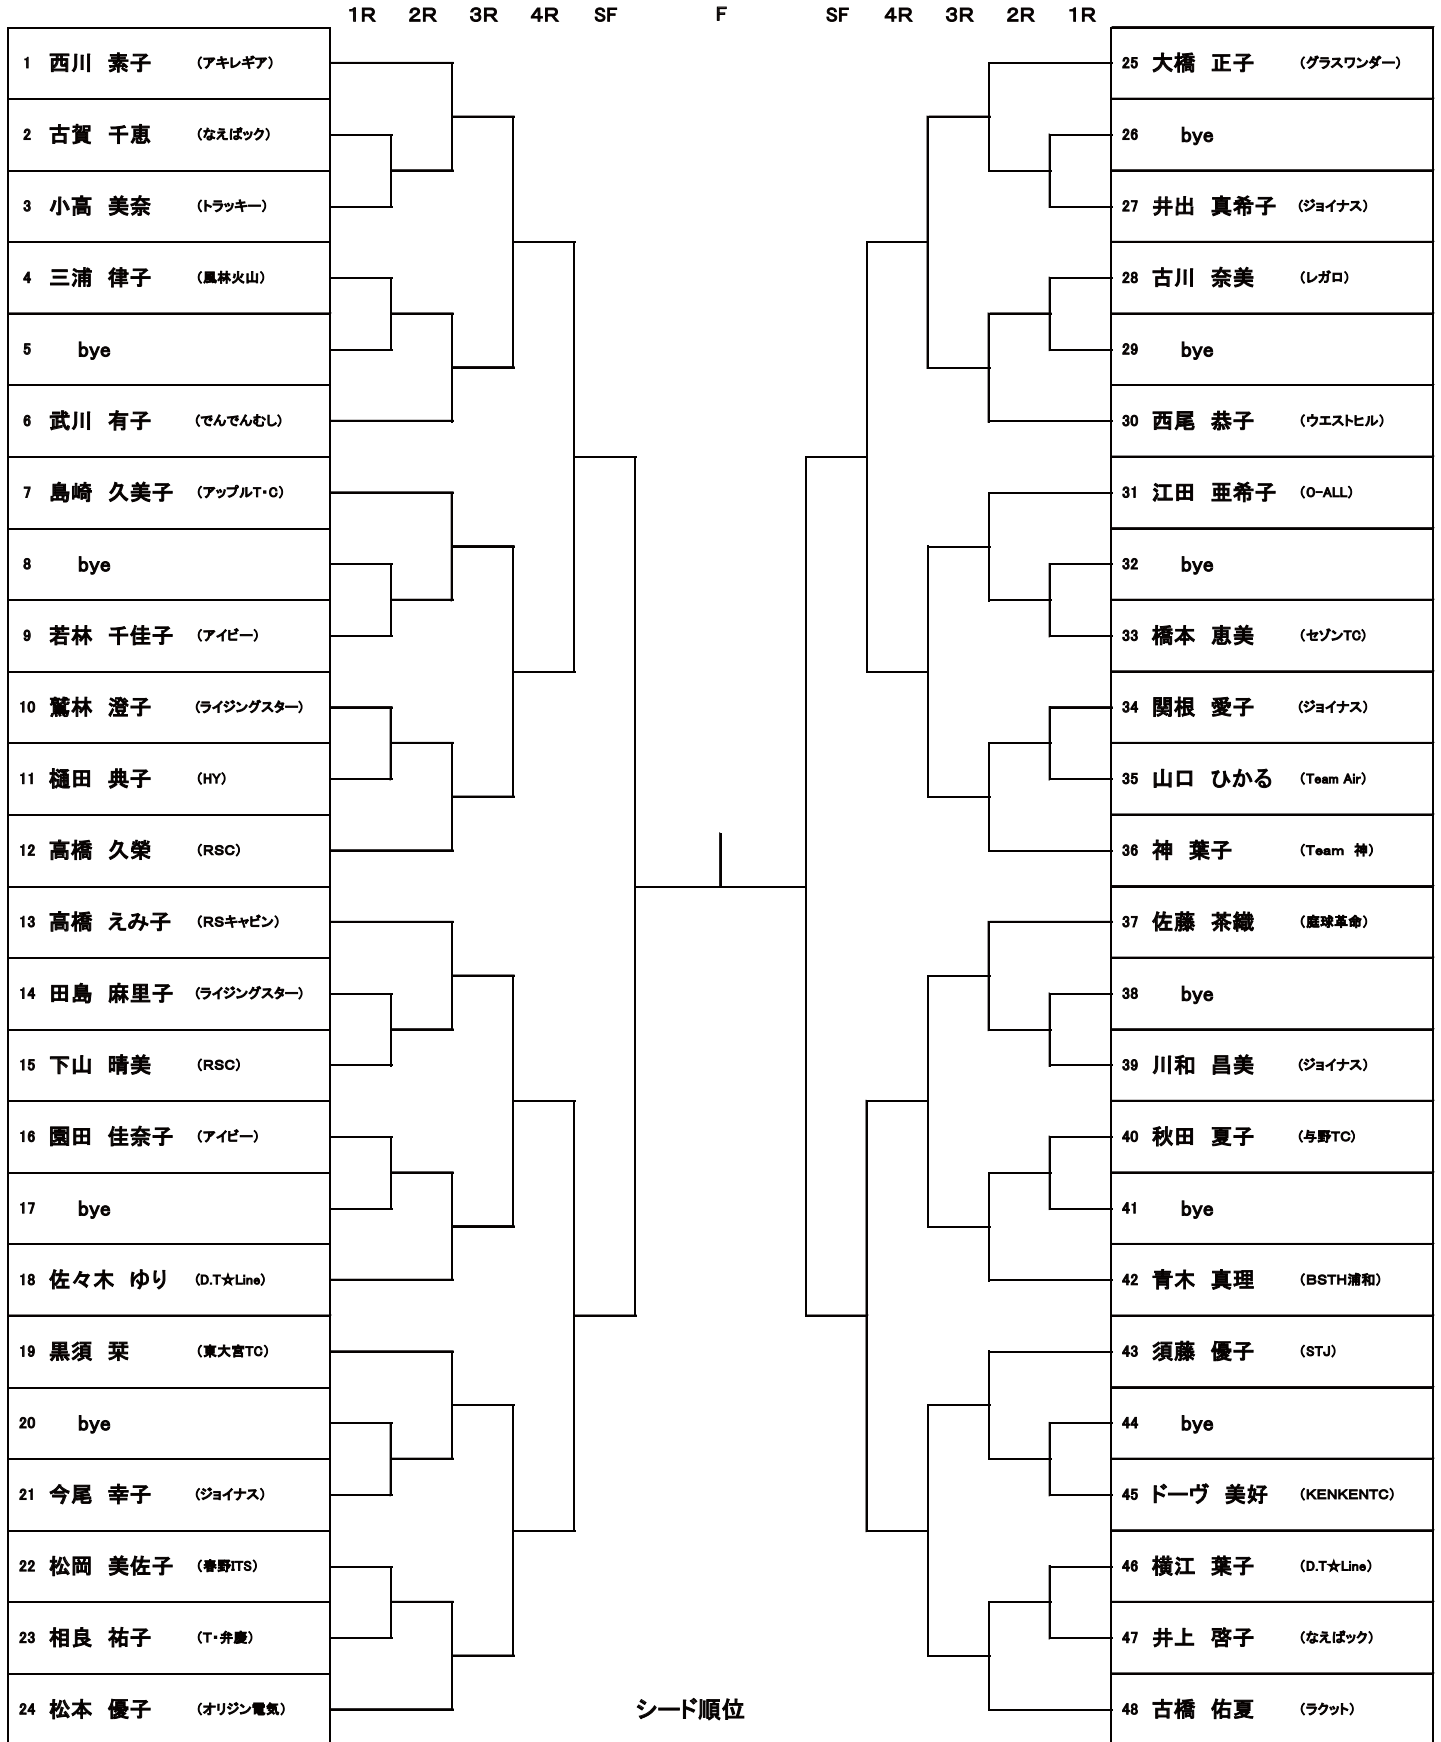

選手権女子シングルス

シード順位

①	西川 素子	③	高橋 えみ子
②	古橋 佑夏	④	神 葉子

選手権女子ダブルス

シード順位

① 河田 景子 三枝 美哉	③ 石井 亜紀子 新井 恵美
② 江口 舞 古橋 佑夏	④ 宮川 明子 中村 春美