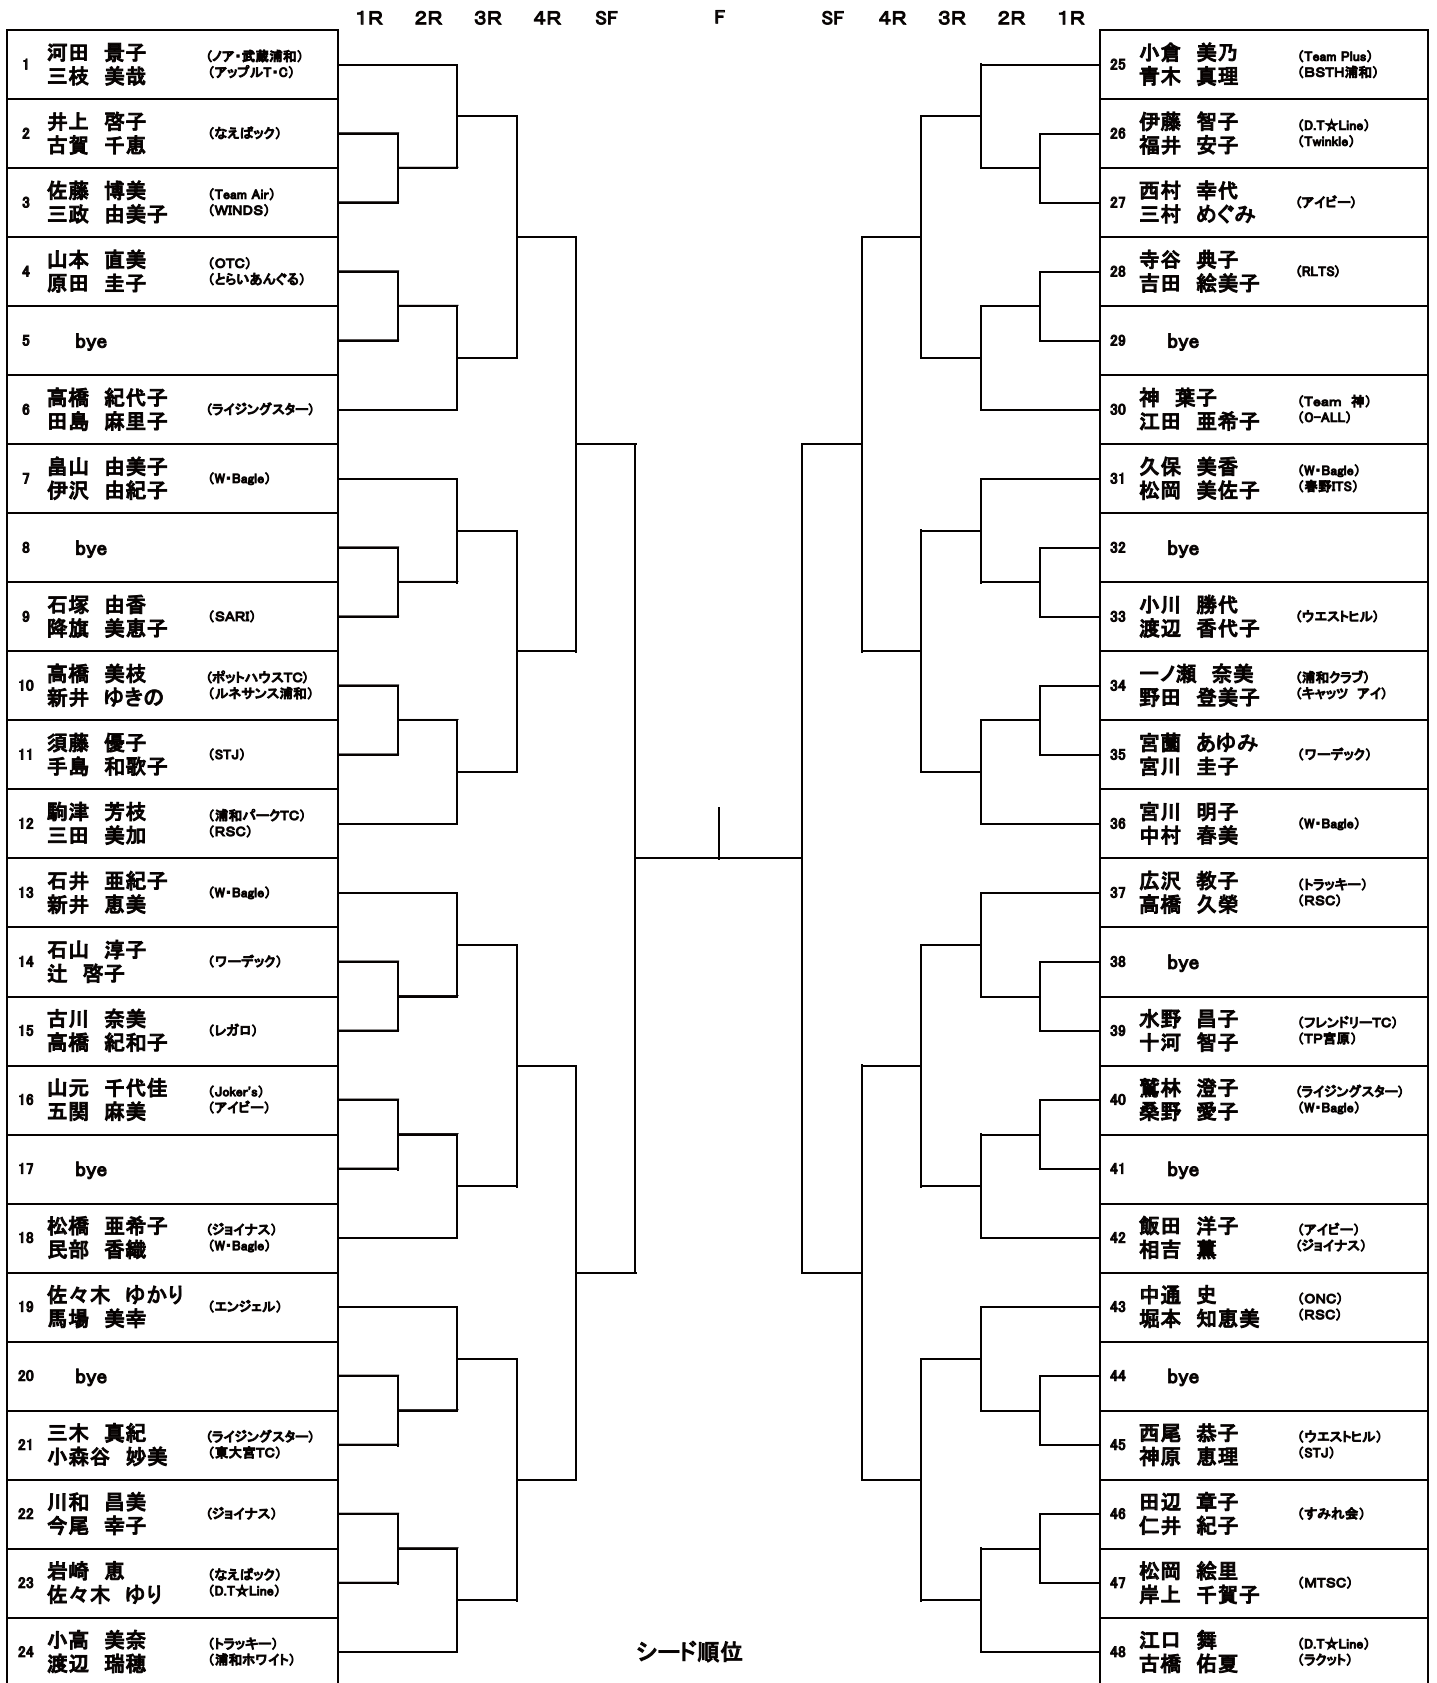

選手権女子シングルス

シード順位

①	西川 素子	③	高橋 えみ子
②	古橋 佑夏	④	神 葉子

選手権女子ダブルス

シード順位

① 河田 景子 三枝 美哉	③ 石井 亜紀子 新井 恵美
② 江口 舞 古橋 佑夏	④ 宮川 明子 中村 春美