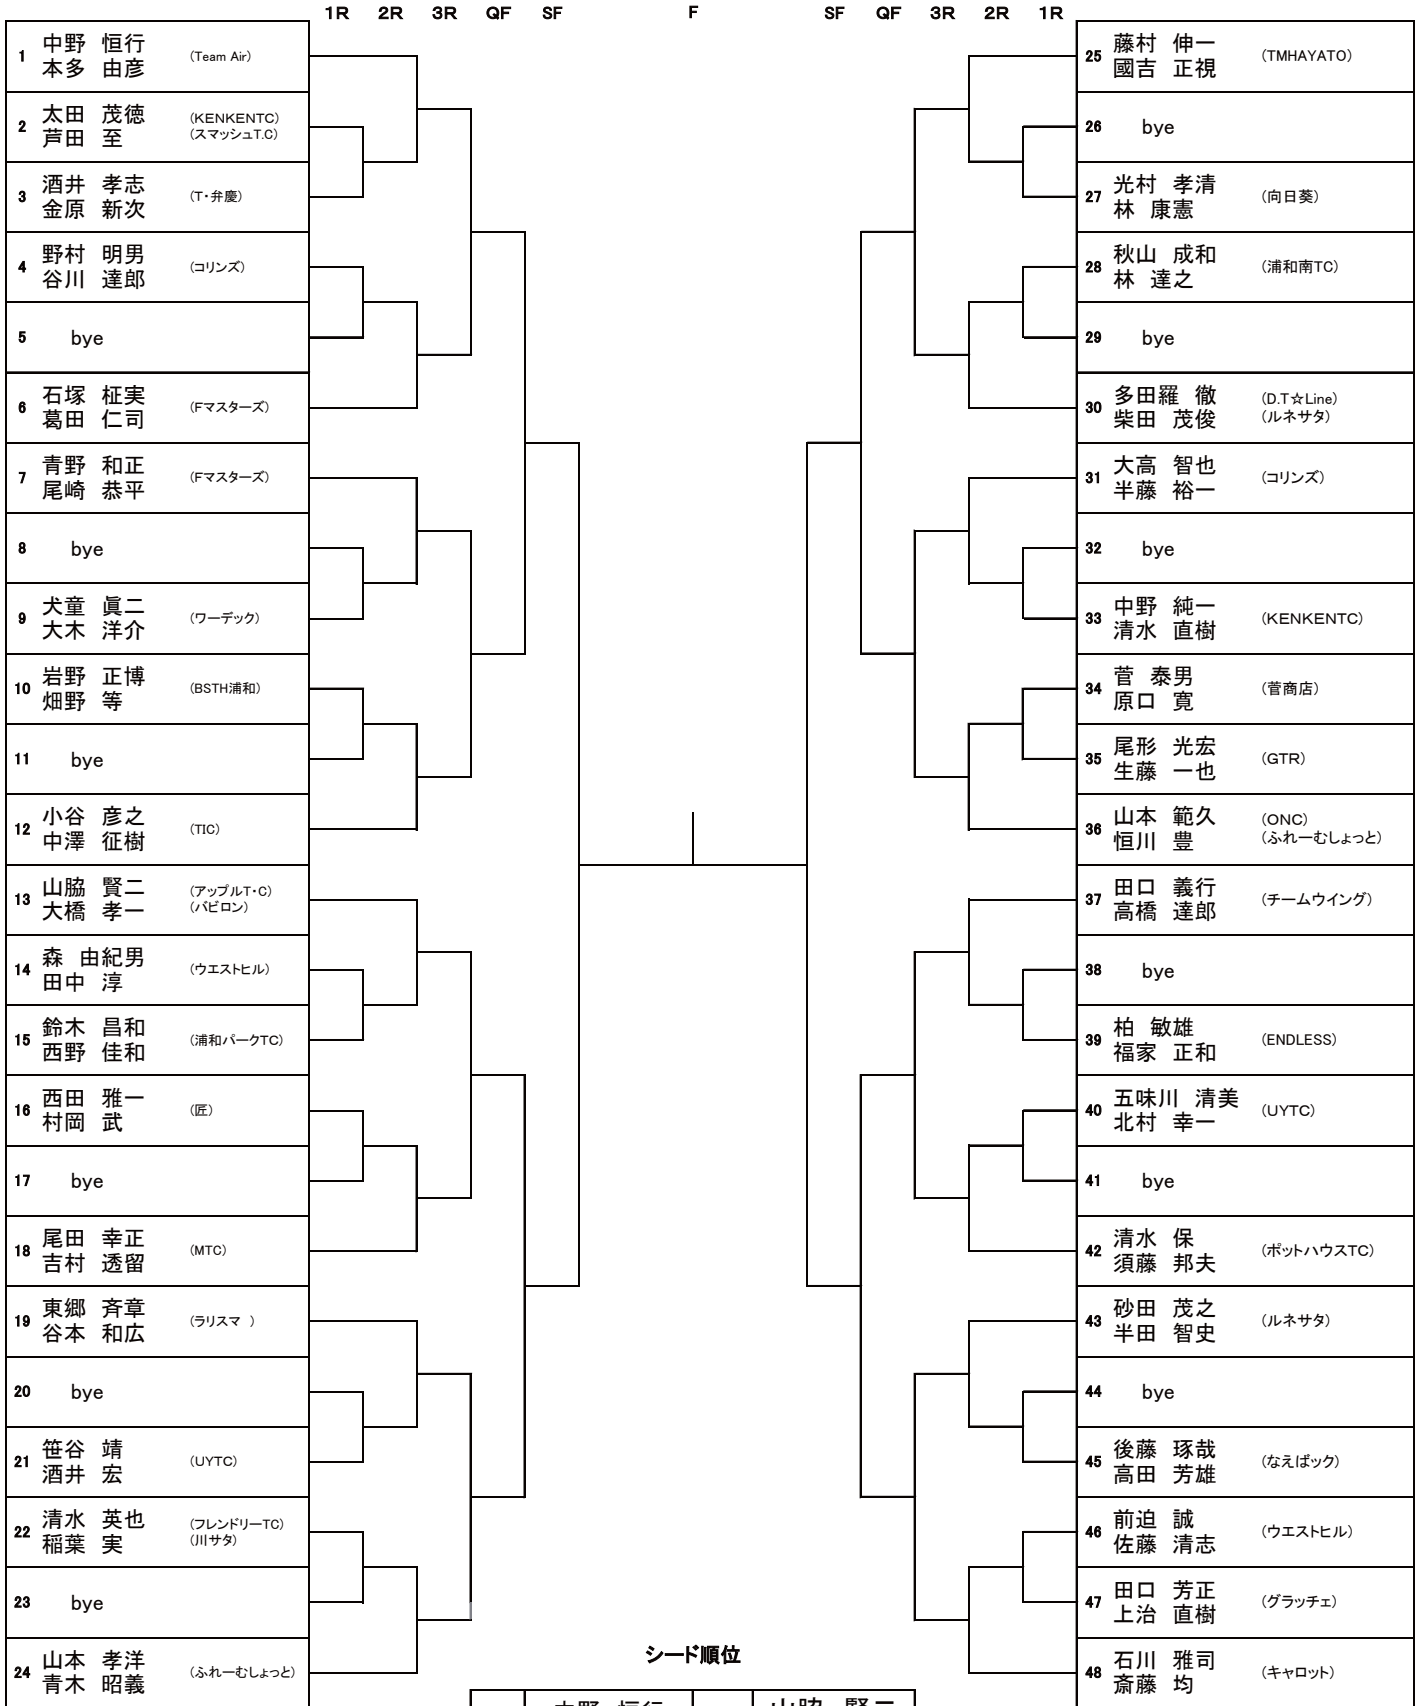

男子45歳

シード順位

① 吉田 貴一 中村 孝裕	③ 山口 伸也 白川 貴裕
② 落合 豊 新井 誠一	④ 小林 雄一 鈴木 貴志

男子50歳

シード順位

①	中野 恒行 本多 由彦	③	山脇 賢二 大橋 孝一
②	石川 雅司 斎藤 均	④	山本 範久 恒川 豊

男子55歳

男子60歳

シード順位

① 馬場 美幸 堀本 知恵美	③ 高部 しのぶ 山本 佳子
② 飯田 洋子 武藤 めぐみ	④ 桑野 愛子 鷺林 澄子

女子50歳

	1R	2R	3R	4R	SF	F	SF	4R	3R	2R	1R		
1	加藤 富美江 (ボイジャー) 野口 伊都子 (浦和クラブ)											25	砂田 真理子 (Twinkle) 霜野 玲子
2	横江 葉子 (D.T☆Line) 今尾 幸子 (ジョイナス)											26	橋本 敦子 (RLTS) 仲田 真智子 (スペクター)
3	山本 千明 (ONC) 伴 香 (ボットハウスTC)											27	加治 まなみ (ジョイナス) 大室 清子
4	秋葉 マリ (岩槻テニスクラブ) 福田 直美											28	森田 和子 (ソニア) 油布 京子
5	bye											29	荒垣 裕子 (ライジングスター) 春日 陽子
6	石川 安芸 (ワーデック) 犬童 幸子											30	植松 ゆかり (ブアフル) 植竹 伸子
7	藤巻 久美子 (S-MTC) 秋田 安子											31	久野 澄江 (グッドラック) 十河 智子 (TP宮原)
8	宮崎 るり (オセロ) 高橋 裕子											32	bye
9	永岑 由美子 (RLTS) 江口 淳子 (フレンドリーTC)											33	小林 朱美 (フレンズ) 羽瀨 直美
10	蛭間 千賀子 (0-ALL) 小松 道子 (スペクター)											34	下宮 玲子 (RLTS) 池田 友子
11	秋谷 裕美子 (フレンズ) 田口 名保子											35	羽鳥 美千代 (向日美) 光村 典子
12	山田 かおり (ONC) 福田 貴子											36	猪島 洋子 (ライジングスター) 春日 孝子
13	橘高 弘美 (ライジングスター) 寺西 美紀子 (フレンドリーTC)											37	高井 千枝 (RLTS) 金井 美奈子 (CUTA)
14	岩崎 幸美 (ルネサンス浦和) 佐久間 真理 (ITC与野)											38	田畑 篤子 (BSTH浦和) 平賀 繫子
15	杉下 智恵子 (0-ALL) 小池 雪美 (RSC)											39	鈴木 博子 (SARI) 林 佐恵子 (VIVA)
16	北田 恵子 (RLTS) 木内 由美子 (SARI)											40	原田 加代子 (ソニア) 三城 千草
17	bye											41	bye
18	江尻 孝子 (フレンズ) 須賀 典子											42	山本 直美 (OTC) 野村 敦子 (0-ALL)
19	杉本 純子 (ブルースカイ) 坂本 和代 (SARI)											43	山本 えり子 (ONC) 福田 理江子 (WINDS)
20	利根川 裕香利 (7CC浦和) 山本 晶子											44	bye
21	門脇 泰子 (0-ALL) 飛高 はる美 (アイビー)											45	仲矢 由美子 (ダンデライオン) 出川 美和
22	関 理恵 (オセロ) 三谷 妙											46	河合 朋子 (浦和クラブ) 清水 佳世
23	石田 明子 (セゾンTC) 相馬 順子											47	雨宮 江利子 (麗和) 北村 美幸 (キャッツ アイ)
24	大竹 直子 (フレンドリーTC) 山崎 利枝子 (ITC与野)											48	矢部 淳子 (フレンドリーTC) 岩端 節子 (若葉T.C)