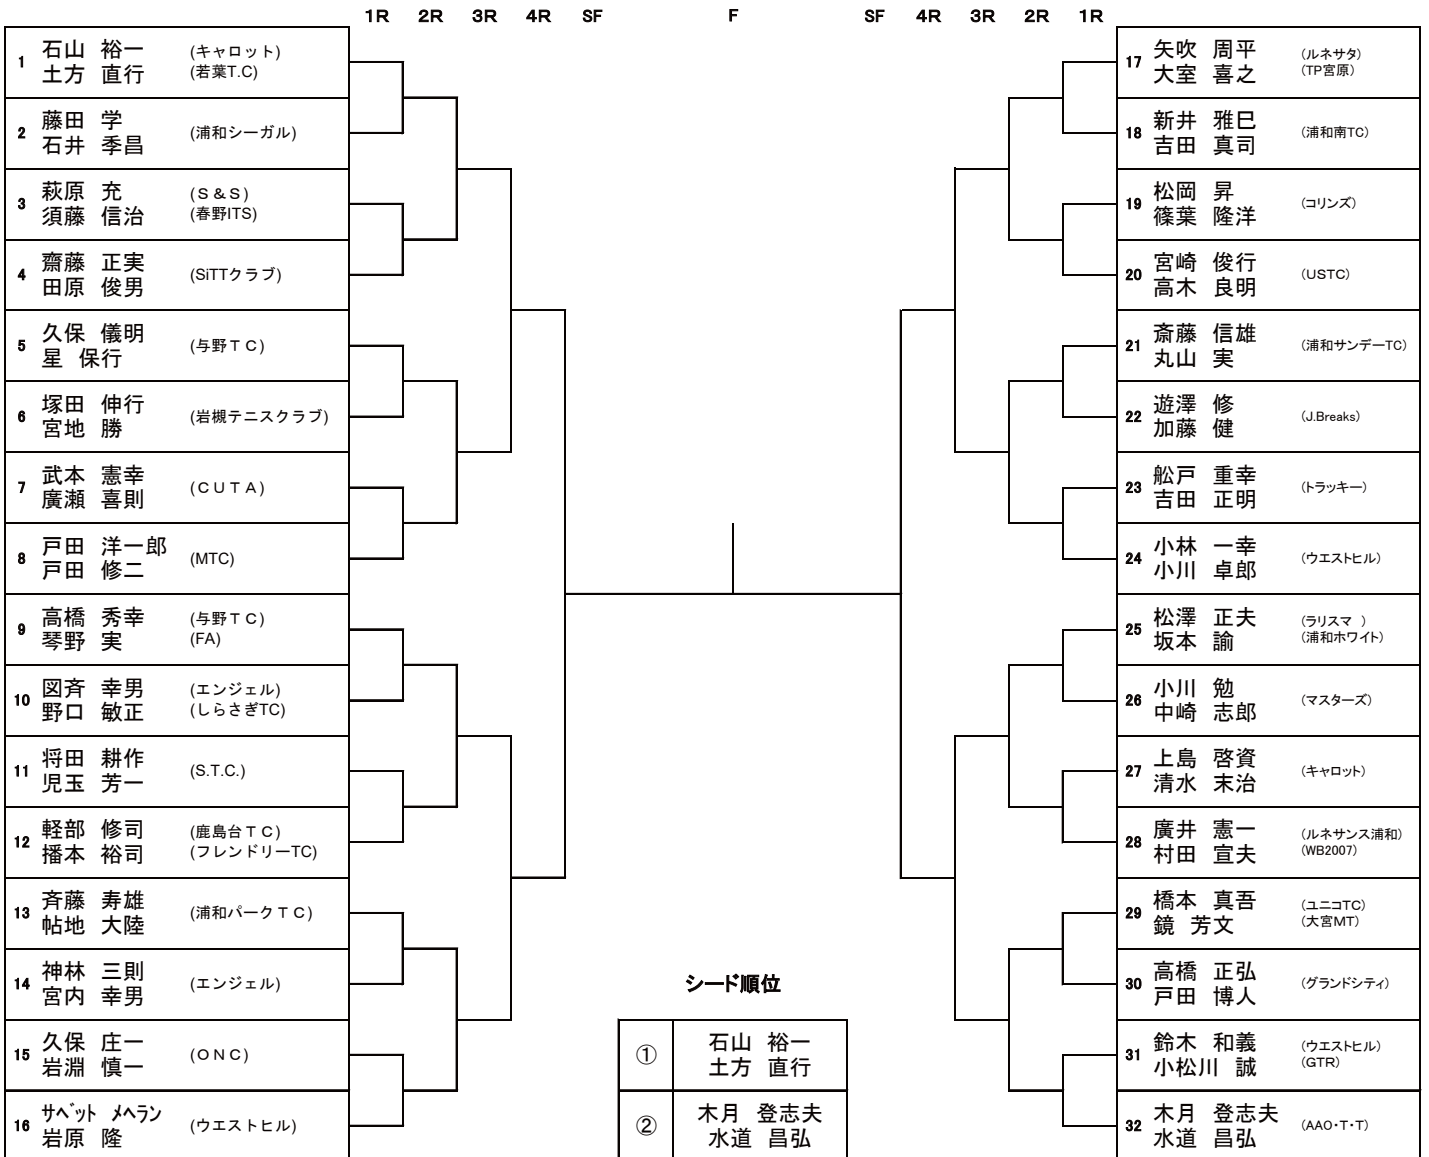

男子45歳

シード順位

① 吉田 貴一 中村 孝裕	③ 山口 伸也 白川 貴裕
② 落合 豊 新井 誠一	④ 小林 雄一 鈴木 貴志

男子50歳

シード順位

①	中野 恒行 本多 由彦	③	山脇 賢二 大橋 孝一
②	石川 雅司 斎藤 均	④	山本 範久 恒川 豊

男子55歳

男子60歳

シード順位

① 馬場 美幸 堀本 知恵美	③ 高部 しのぶ 山本 佳子
② 飯田 洋子 武藤 めぐみ	④ 桑野 愛子 鷺林 澄子

女子50歳

	1R	2R	3R	4R	SF	F	SF	4R	3R	2R	1R		
1	加藤 富美江 (ボイジャー) 野口 伊都子 (浦和クラブ)											25	砂田 真理子 (Twinkle) 霜野 玲子
2	横江 葉子 (D.T☆Line) 今尾 幸子 (ジョイナス)											26	橋本 敦子 (RLTS) 仲田 真智子 (スペクター)
3	山本 千明 (ONC) 伴 香 (ボットハウスTC)											27	加治 まなみ (ジョイナス) 大室 清子
4	秋葉 マリ (岩槻テニスクラブ) 福田 直美											28	森田 和子 (ソニア) 油布 京子
5	bye											29	荒垣 裕子 (ライジングスター) 春日 陽子
6	石川 安芸 (ワーデック) 犬童 幸子											30	植松 ゆかり (ブアフル) 植竹 伸子
7	藤巻 久美子 (S-MTC) 秋田 安子											31	久野 澄江 (グッドラック) 十河 智子 (TP宮原)
8	宮崎 るり (オセロ) 高橋 裕子											32	bye
9	永岑 由美子 (RLTS) 江口 淳子 (フレンドリーTC)											33	小林 朱美 (フレンズ) 羽瀨 直美
10	蛭間 千賀子 (0-ALL) 小松 道子 (スペクター)											34	下宮 玲子 (RLTS) 池田 友子
11	秋谷 裕美子 (フレンズ) 田口 名保子											35	羽鳥 美千代 (向日美) 光村 典子
12	山田 かおり (ONC) 福田 貴子											36	猪島 洋子 (ライジングスター) 春日 孝子
13	橘高 弘美 (ライジングスター) 寺西 美紀子 (フレンドリーTC)											37	高井 千枝 (RLTS) 金井 美奈子 (CUTA)
14	岩崎 幸美 (ルネサンス浦和) 佐久間 真理 (ITC与野)											38	田畑 篤子 (BSTH浦和) 平賀 繫子
15	杉下 智恵子 (0-ALL) 小池 雪美 (RSC)											39	鈴木 博子 (SARI) 林 佐恵子 (VIVA)
16	北田 恵子 (RLTS) 木内 由美子 (SARI)											40	原田 加代子 (ソニア) 三城 千草
17	bye											41	bye
18	江尻 孝子 (フレンズ) 須賀 典子											42	山本 直美 (OTC) 野村 敦子 (0-ALL)
19	杉本 純子 (ブルースカイ) 坂本 和代 (SARI)											43	山本 えり子 (ONC) 福田 理江子 (WINDS)
20	利根川 裕香利 (7CC浦和) 山本 晶子											44	bye
21	門脇 泰子 (0-ALL) 飛高 はる美 (アイビー)											45	仲矢 由美子 (ダンデライオン) 出川 美和
22	関 理恵 (オセロ) 三谷 妙											46	河合 朋子 (浦和クラブ) 清水 佳世
23	石田 明子 (セゾンTC) 相馬 順子											47	雨宮 江利子 (麗和) 北村 美幸 (キャッツ アイ)
24	大竹 直子 (フレンドリーTC) 山崎 利枝子 (ITC与野)											48	矢部 淳子 (フレンドリーTC) 岩端 節子 (若葉T.C)