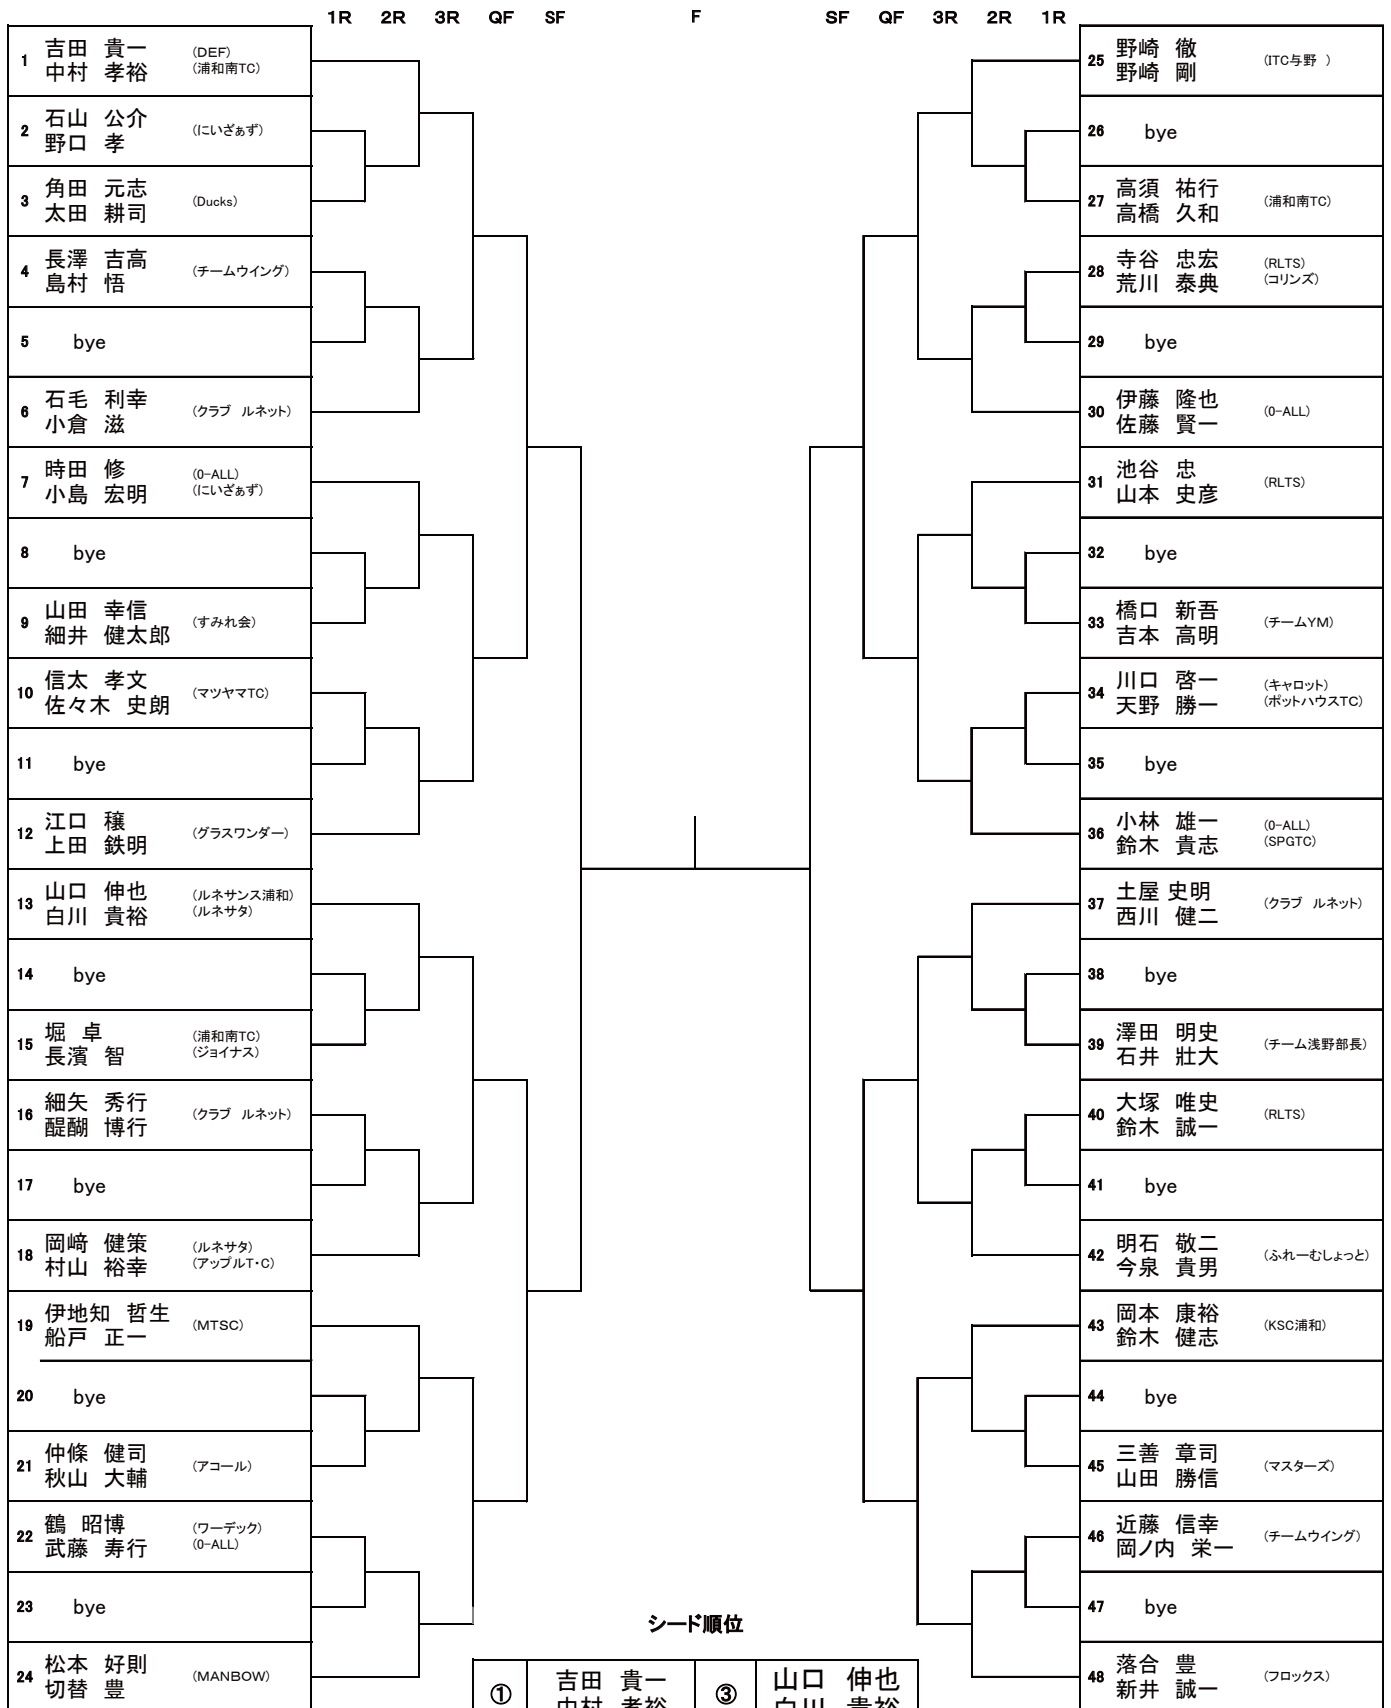

男子45歳

シード順位

① 吉田 貴一 中村 孝裕	③ 山口 伸也 白川 貴裕
② 落合 豊 新井 誠一	④ 小林 雄一 鈴木 貴志

男子50歳

シード順位

①	中野 恒行 本多 由彦	③	山脇 賢二 大橋 孝一
②	石川 雅司 斎藤 均	④	山本 範久 恒川 豊

男子55歳

男子60歳

シード順位

① 馬場 美幸 堀本 知恵美	③ 高部 しのぶ 山本 佳子
② 飯田 洋子 武藤 めぐみ	④ 桑野 愛子 鷺林 澄子

女子50歳

	1R	2R	3R	4R	SF	F	SF	4R	3R	2R	1R		
1	加藤 富美江 (ボイジャー) 野口 伊都子 (浦和クラブ)											25	砂田 真理子 (Twinkle) 霜野 玲子
2	横江 葉子 (D.T☆Line) 今尾 幸子 (ジョイナス)											26	橋本 敦子 (RLTS) 仲田 真智子 (スペクター)
3	山本 千明 (ONC) 伴 香 (ボットハウスTC)											27	加治 まなみ (ジョイナス) 大室 清子
4	秋葉 マリ (岩槻テニスクラブ) 福田 直美											28	森田 和子 (ソニア) 油布 京子
5	bye											29	荒垣 裕子 (ライジングスター) 春日 陽子
6	石川 安芸 (ワーデック) 犬童 幸子											30	植松 ゆかり (ブアフル) 植竹 伸子
7	藤巻 久美子 (S-MTC) 秋田 安子											31	久野 澄江 (グッドラック) 十河 智子 (TP宮原)
8	宮崎 るり (オセロ) 高橋 裕子											32	bye
9	永岑 由美子 (RLTS) 江口 淳子 (フレンドリーTC)											33	小林 朱美 (フレンズ) 羽瀨 直美
10	蛭間 千賀子 (0-ALL) 小松 道子 (スペクター)											34	下宮 玲子 (RLTS) 池田 友子
11	秋谷 裕美子 (フレンズ) 田口 名保子											35	羽鳥 美千代 (向日美) 光村 典子
12	山田 かおり (ONC) 福田 貴子											36	猪島 洋子 (ライジングスター) 春日 孝子
13	橘高 弘美 (ライジングスター) 寺西 美紀子 (フレンドリーTC)											37	高井 千枝 (RLTS) 金井 美奈子 (CUTA)
14	岩崎 幸美 (ルネサンス浦和) 佐久間 真理 (ITC与野)											38	田畑 篤子 (BSTH浦和) 平賀 繫子
15	杉下 智恵子 (0-ALL) 小池 雪美 (RSC)											39	鈴木 博子 (SARI) 林 佐恵子 (VIVA)
16	北田 恵子 (RLTS) 木内 由美子 (SARI)											40	原田 加代子 (ソニア) 三城 千草
17	bye											41	bye
18	江尻 孝子 (フレンズ) 須賀 典子											42	山本 直美 (OTC) 野村 敦子 (0-ALL)
19	杉本 純子 (ブルースカイ) 坂本 和代 (SARI)											43	山本 えり子 (ONC) 福田 理江子 (WINDS)
20	利根川 裕香利 (7CC浦和) 山本 晶子											44	bye
21	門脇 泰子 (0-ALL) 飛高 はる美 (アイビー)											45	仲矢 由美子 (ダンデライオン) 出川 美和
22	関 理恵 (オセロ) 三谷 妙											46	河合 朋子 (浦和クラブ) 清水 佳世
23	石田 明子 (セゾンTC) 相馬 順子											47	雨宮 江利子 (麗和) 北村 美幸 (キャッツ アイ)
24	大竹 直子 (フレンドリーTC) 山崎 利枝子 (ITC与野)											48	矢部 淳子 (フレンドリーTC) 岩端 節子 (若葉T.C)