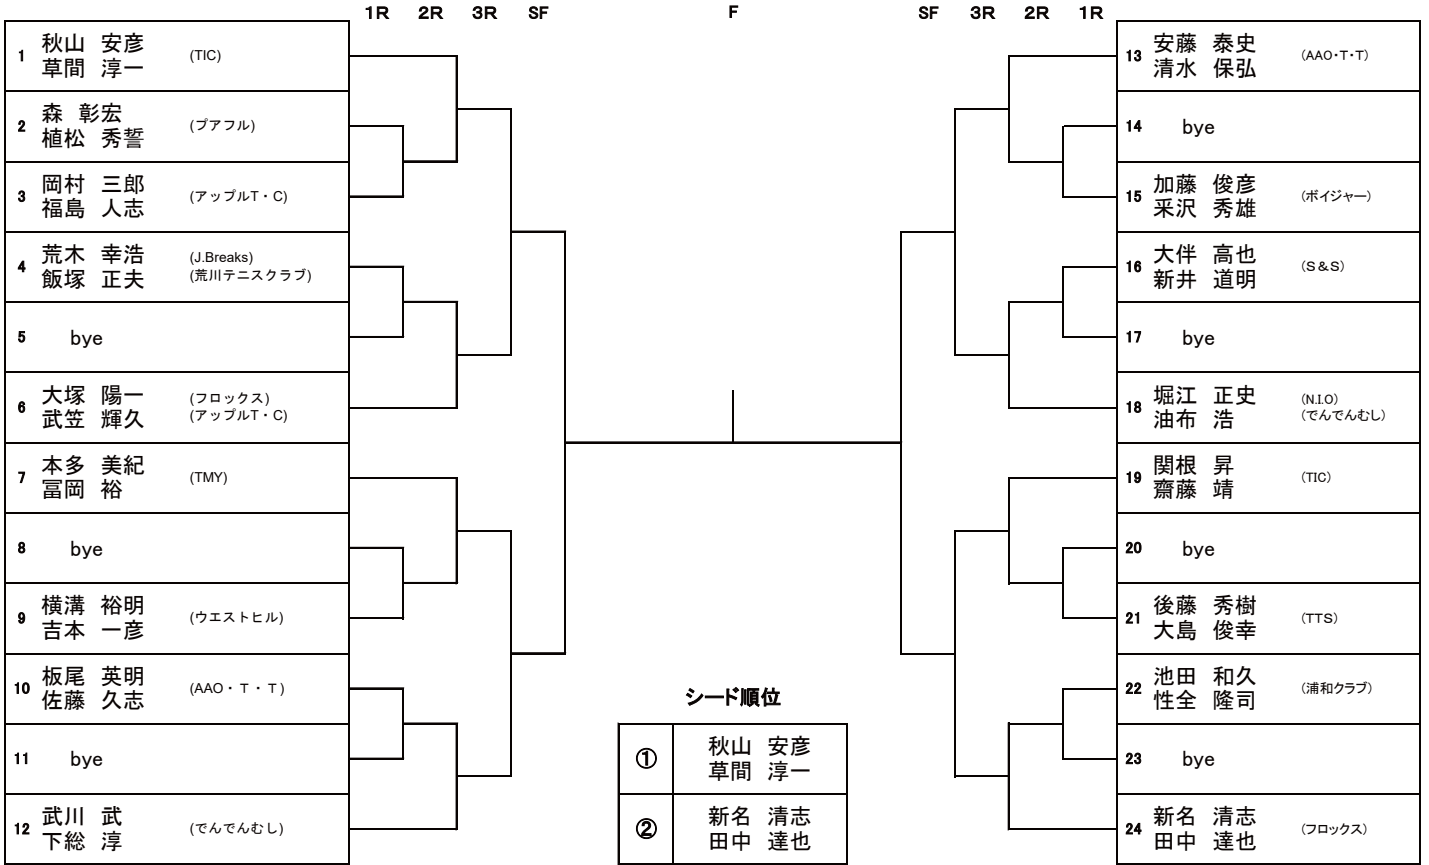

男子45歳

シード順位

① 吉田 貴一 中村 孝裕	③ 山口 伸也 白川 貴裕
② 落合 豊 新井 誠一	④ 小林 雄一 鈴木 貴志

男子50歳

シード順位

①	中野 恒行 本多 由彦	③	山脇 賢二 大橋 孝一
②	石川 雅司 斎藤 均	④	山本 範久 恒川 豊

男子55歳

男子60歳

シード順位

① 馬場 美幸 堀本 知恵美	③ 高部 しのぶ 山本 佳子
② 飯田 洋子 武藤 めぐみ	④ 桑野 愛子 鷺林 澄子

女子50歳

	1R	2R	3R	4R	SF	F	SF	4R	3R	2R	1R		
1	加藤 富美江 (ボイジャー) 野口 伊都子 (浦和クラブ)											25	砂田 真理子 (Twinkle) 霜野 玲子
2	横江 葉子 (D.T☆Line) 今尾 幸子 (ジョイナス)											26	橋本 敦子 (RLTS) 仲田 真智子 (スペクター)
3	山本 千明 (ONC) 伴 香 (ボットハウスTC)											27	加治 まなみ (ジョイナス) 大室 清子
4	秋葉 マリ (岩槻テニスクラブ) 福田 直美											28	森田 和子 (ソニア) 油布 京子
5	bye											29	荒垣 裕子 (ライジングスター) 春日 陽子
6	石川 安芸 (ワーデック) 犬童 幸子											30	植松 ゆかり (ブアフル) 植竹 伸子
7	藤巻 久美子 (S-MTC) 秋田 安子											31	久野 澄江 (グッドラック) 十河 智子 (TP宮原)
8	宮崎 るり (オセロ) 高橋 裕子											32	bye
9	永岑 由美子 (RLTS) 江口 淳子 (フレンドリーTC)											33	小林 朱美 (フレンズ) 羽瀨 直美
10	蛭間 千賀子 (0-ALL) 小松 道子 (スペクター)											34	下宮 玲子 (RLTS) 池田 友子
11	秋谷 裕美子 (フレンズ) 田口 名保子											35	羽鳥 美千代 (向日美) 光村 典子
12	山田 かおり (ONC) 福田 貴子											36	猪島 洋子 (ライジングスター) 春日 孝子
13	橘高 弘美 (ライジングスター) 寺西 美紀子 (フレンドリーTC)											37	高井 千枝 (RLTS) 金井 美奈子 (CUTA)
14	岩崎 幸美 (ルネサンス浦和) 佐久間 真理 (ITC与野)											38	田畑 篤子 (BSTH浦和) 平賀 繫子
15	杉下 智恵子 (0-ALL) 小池 雪美 (RSC)											39	鈴木 博子 (SARI) 林 佐恵子 (VIVA)
16	北田 恵子 (RLTS) 木内 由美子 (SARI)											40	原田 加代子 (ソニア) 三城 千草
17	bye											41	bye
18	江尻 孝子 (フレンズ) 須賀 典子											42	山本 直美 (OTC) 野村 敦子 (0-ALL)
19	杉本 純子 (ブルースカイ) 坂本 和代 (SARI)											43	山本 えり子 (ONC) 福田 理江子 (WINDS)
20	利根川 裕香利 (7CC浦和) 山本 晶子											44	bye
21	門脇 泰子 (0-ALL) 飛高 はる美 (アイビー)											45	仲矢 由美子 (ダンデライオン) 出川 美和
22	関 理恵 (オセロ) 三谷 妙											46	河合 朋子 (浦和クラブ) 清水 佳世
23	石田 明子 (セゾンTC) 相馬 順子											47	雨宮 江利子 (麗和) 北村 美幸 (キャッツ アイ)
24	大竹 直子 (フレンドリーTC) 山崎 利枝子 (ITC与野)											48	矢部 淳子 (フレンドリーTC) 岩端 節子 (若葉T.C)