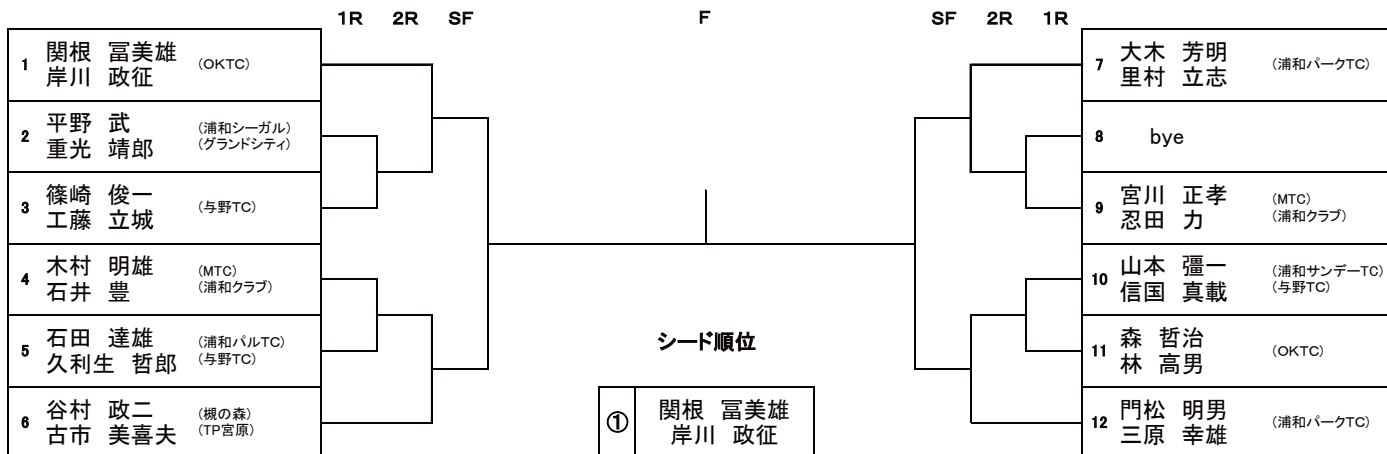

男子45歳

シード順位

① 吉田 貴一 中村 孝裕	③ 山口 伸也 白川 貴裕
② 落合 豊 新井 誠一	④ 小林 雄一 鈴木 貴志

男子50歳

シード順位

①	中野 恒行 本多 由彦	③	山脇 賢二 大橋 孝一
②	石川 雅司 斎藤 均	④	山本 範久 恒川 豊

男子55歳

男子60歳

男子65歳

男子70歳

女子45歳

	1R	2R	3R	4R	SF	F	SF	4R	3R	2R	1R	
1 馬場 美幸 (エンジェル) 堀本 知恵美 (RSC)												25 江田 亜希子 (0-ALL) 田島 麻里子 (ライジングスター)
2 須貝 裕美 (ユニコTC)												26 石井 文子 (アイビー) 三村 めぐみ
3 斉藤 陽子 (てにてに)												27 近藤 夢美 (BSTH浦和) 夏井 美恵
4 ラヴェル 美奈 (T・弁慶) 越雲 真由美 (東大宮TC)												28 大塚 玲子 (セゾンTC) 久野 晴美
5 松崎 朱実 (チーム浅野部長)												29 小野 有希子 (キャロット) 渡辺 瑞穂 (浦和ホワイト)
6 越田 直子 (TeamPlus) 武田 浩子 (WINDS)												30 草山 聡子 (RLTS) 谷川 潤子 (Joker's)
7 田辺 章子 (すみれ会) 仁井 紀子												31 東 美知子 (RLTS) 榎本 宇希子
8 石崎 万弓 (オセロ) 島村 ひとみ (ルネサンス浦和)												32 安東 悦子 (RSC) 山本 裕子
9 藤咲 由紀子 (J.Breaks) 白石 民恵 (VIVA)												33 小宮 真由美 (OTC) 澤田 千香子 (ジャスミン)
10 石垣 玲子 (ジョーズ) 和田 聖華												34 下山 晴美 (RSC) 辰見 美奈 (BSTH浦和)
11 岸上 千賀子 (MTSC) 沼倉 久江 (フレンドリーTC)												35 鈴木 幸子 (RLTS) 真中 美佳子 (ITC与野)
12 久保 美香 (W・Bagle) 松岡 美佐子 (春野ITS)												36 桑野 愛子 (W・Bagle) 鷺林 澄子 (ライジングスター)
13 高部 しのぶ (RLTS) 山本 佳子 (Joker's)												37 濁川 はつこ (Joker's) 山元 千代佳
14 南雲 幸恵 (Team 神) 太田 春子 (フレンドリーTC)												38 竹市 智子 (アップルト・C) 島崎 久美子 (東大宮TC)
15 橋詰 友美 (ライジングスター) 樋口 たか子 (東大宮TC)												39 山口 ひかる (Team Air) 井上 啓子 (なえぼック)
16 品川 朋子 (RLTS) 上野 雅美 (ノア・武蔵浦和)												40 保木 寿子 (BSTH浦和) 大橋 裕美 (セゾンTC)
17 柴崎 優美 (Team 神) 西 ユキ江												41 奥村 久美子 (ITC与野) 高岩 ゆみ (STJ)
18 佐藤 博美 (Team Air) 小池 紀子 (グラッチェ)												42 角野 志保 (0-ALL) 丸尾 靖子
19 山本 佳子 (STJ) 戸板 かおり (キャッツ アイ)												43 松本 美緒 (チームエガリテ) 神 葉子 (Team 神)
20 蓮田 慶子 (ENDLESS) 初澤 千浪 (チームウイング)												44 会沢 昌代 (スペクター) 石塚 奈奈 (BSTH浦和)
21 金子 幸子 (TCC浦和) 齋藤 ひろみ (浦和パークTC)												45 鈴木 晶子 (てにてに) 米沢 洋子
22 大高 康子 (ONC) 天野 桂子 (ボットハウスTC)												46 寺谷 典子 (RLTS) 渋谷 裕子
23 庄司 ひろみ (RSC) 加東 知美												47 大山 恵美子 (スペクター) 千喜良 美里
24 阿部 美奈子 (KENKENTC) 長島 由紀子												48 飯田 洋子 (アイビー) 武藤 めぐみ (グラスワンダー)