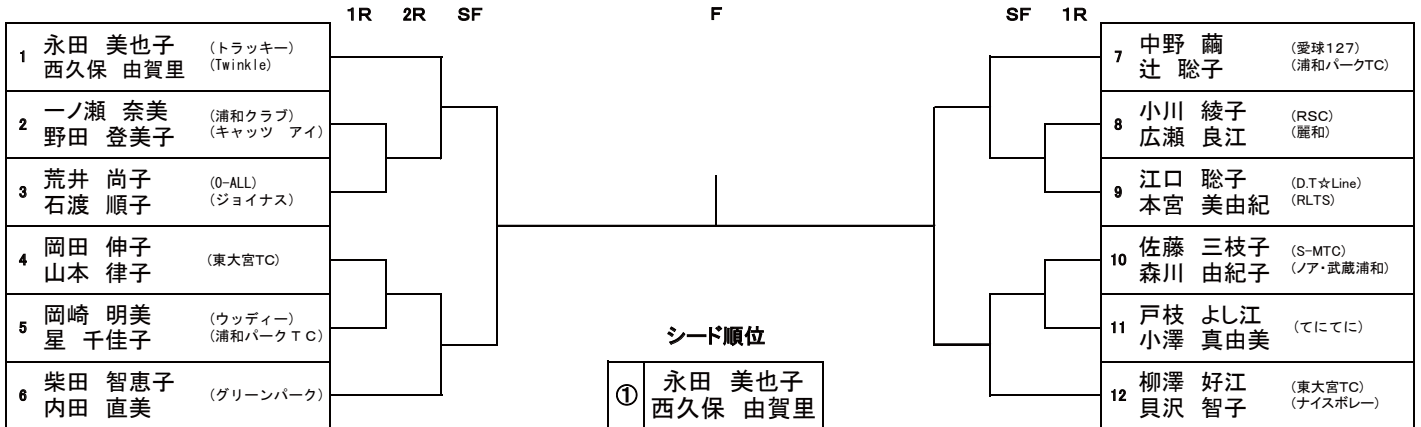

シード順位

① 馬場 美幸 堀本 知恵美	③ 高部 しのぶ 山本 佳子
② 飯田 洋子 武藤 めぐみ	④ 桑野 愛子 鷺林 澄子

女子50歳

	1R	2R	3R	4R	SF	F	SF	4R	3R	2R	1R		
1	加藤 富美江 (ボイジャー) 野口 伊都子 (浦和クラブ)											25	砂田 真理子 (Twinkle) 霜野 玲子
2	横江 葉子 (D.T☆Line) 今尾 幸子 (ジョイナス)											26	橋本 敦子 (RLTS) 仲田 真智子 (スペクター)
3	山本 千明 (ONC) 伴 香 (ボットハウスTC)											27	加治 まなみ (ジョイナス) 大室 清子
4	秋葉 マリ (岩槻テニスクラブ) 福田 直美											28	森田 和子 (ソニア) 油布 京子
5	bye											29	荒垣 裕子 (ライジングスター) 春日 陽子
6	石川 安芸 (ワーデック) 犬童 幸子											30	植松 ゆかり (ブアフル) 植竹 伸子
7	藤巻 久美子 (S-MTC) 秋田 安子											31	久野 澄江 (グッドラック) 十河 智子 (TP宮原)
8	宮崎 るり (オセロ) 高橋 裕子											32	bye
9	永岑 由美子 (RLTS) 江口 淳子 (フレンドリーTC)											33	小林 朱美 (フレンズ) 羽瀨 直美
10	蛭間 千賀子 (0-ALL) 小松 道子 (スペクター)											34	下宮 玲子 (RLTS) 池田 友子
11	秋谷 裕美子 (フレンズ) 田口 名保子											35	羽鳥 美千代 (向日美) 光村 典子
12	山田 かおり (ONC) 福田 貴子											36	猪島 洋子 (ライジングスター) 春日 孝子
13	橘高 弘美 (ライジングスター) 寺西 美紀子 (フレンドリーTC)											37	高井 千枝 (RLTS) 金井 美奈子 (CUTA)
14	岩崎 幸美 (ルネサンス浦和) 佐久間 真理 (ITC与野)											38	田畑 篤子 (BSTH浦和) 平賀 繫子
15	杉下 智恵子 (0-ALL) 小池 雪美 (RSC)											39	鈴木 博子 (SARI) 林 佐恵子 (VIVA)
16	北田 恵子 (RLTS) 木内 由美子 (SARI)											40	原田 加代子 (ソニア) 三城 千草
17	bye											41	bye
18	江尻 孝子 (フレンズ) 須賀 典子											42	山本 直美 (OTC) 野村 敦子 (0-ALL)
19	杉本 純子 (ブルースカイ) 坂本 和代 (SARI)											43	山本 えり子 (ONC) 福田 理江子 (WINDS)
20	利根川 裕香利 (7CC浦和) 山本 晶子											44	bye
21	門脇 泰子 (0-ALL) 飛高 はる美 (アイビー)											45	仲矢 由美子 (ダンデライオン) 出川 美和
22	関 理恵 (オセロ) 三谷 妙											46	河合 朋子 (浦和クラブ) 清水 佳世
23	石田 明子 (セゾンTC) 相馬 順子											47	雨宮 江利子 (麗和) 北村 美幸 (キャッツ アイ)
24	大竹 直子 (フレンドリーTC) 山崎 利枝子 (ITC与野)											48	矢部 淳子 (フレンドリーTC) 岩端 節子 (若葉T.C)

シード順位

①	加藤 富美江 野口 伊都子	③	橘高 弘美 寺西 美紀子
②	矢部 淳子 岩端 節子	④	猪島 洋子 春日 孝子

女子55歳

女子60歳