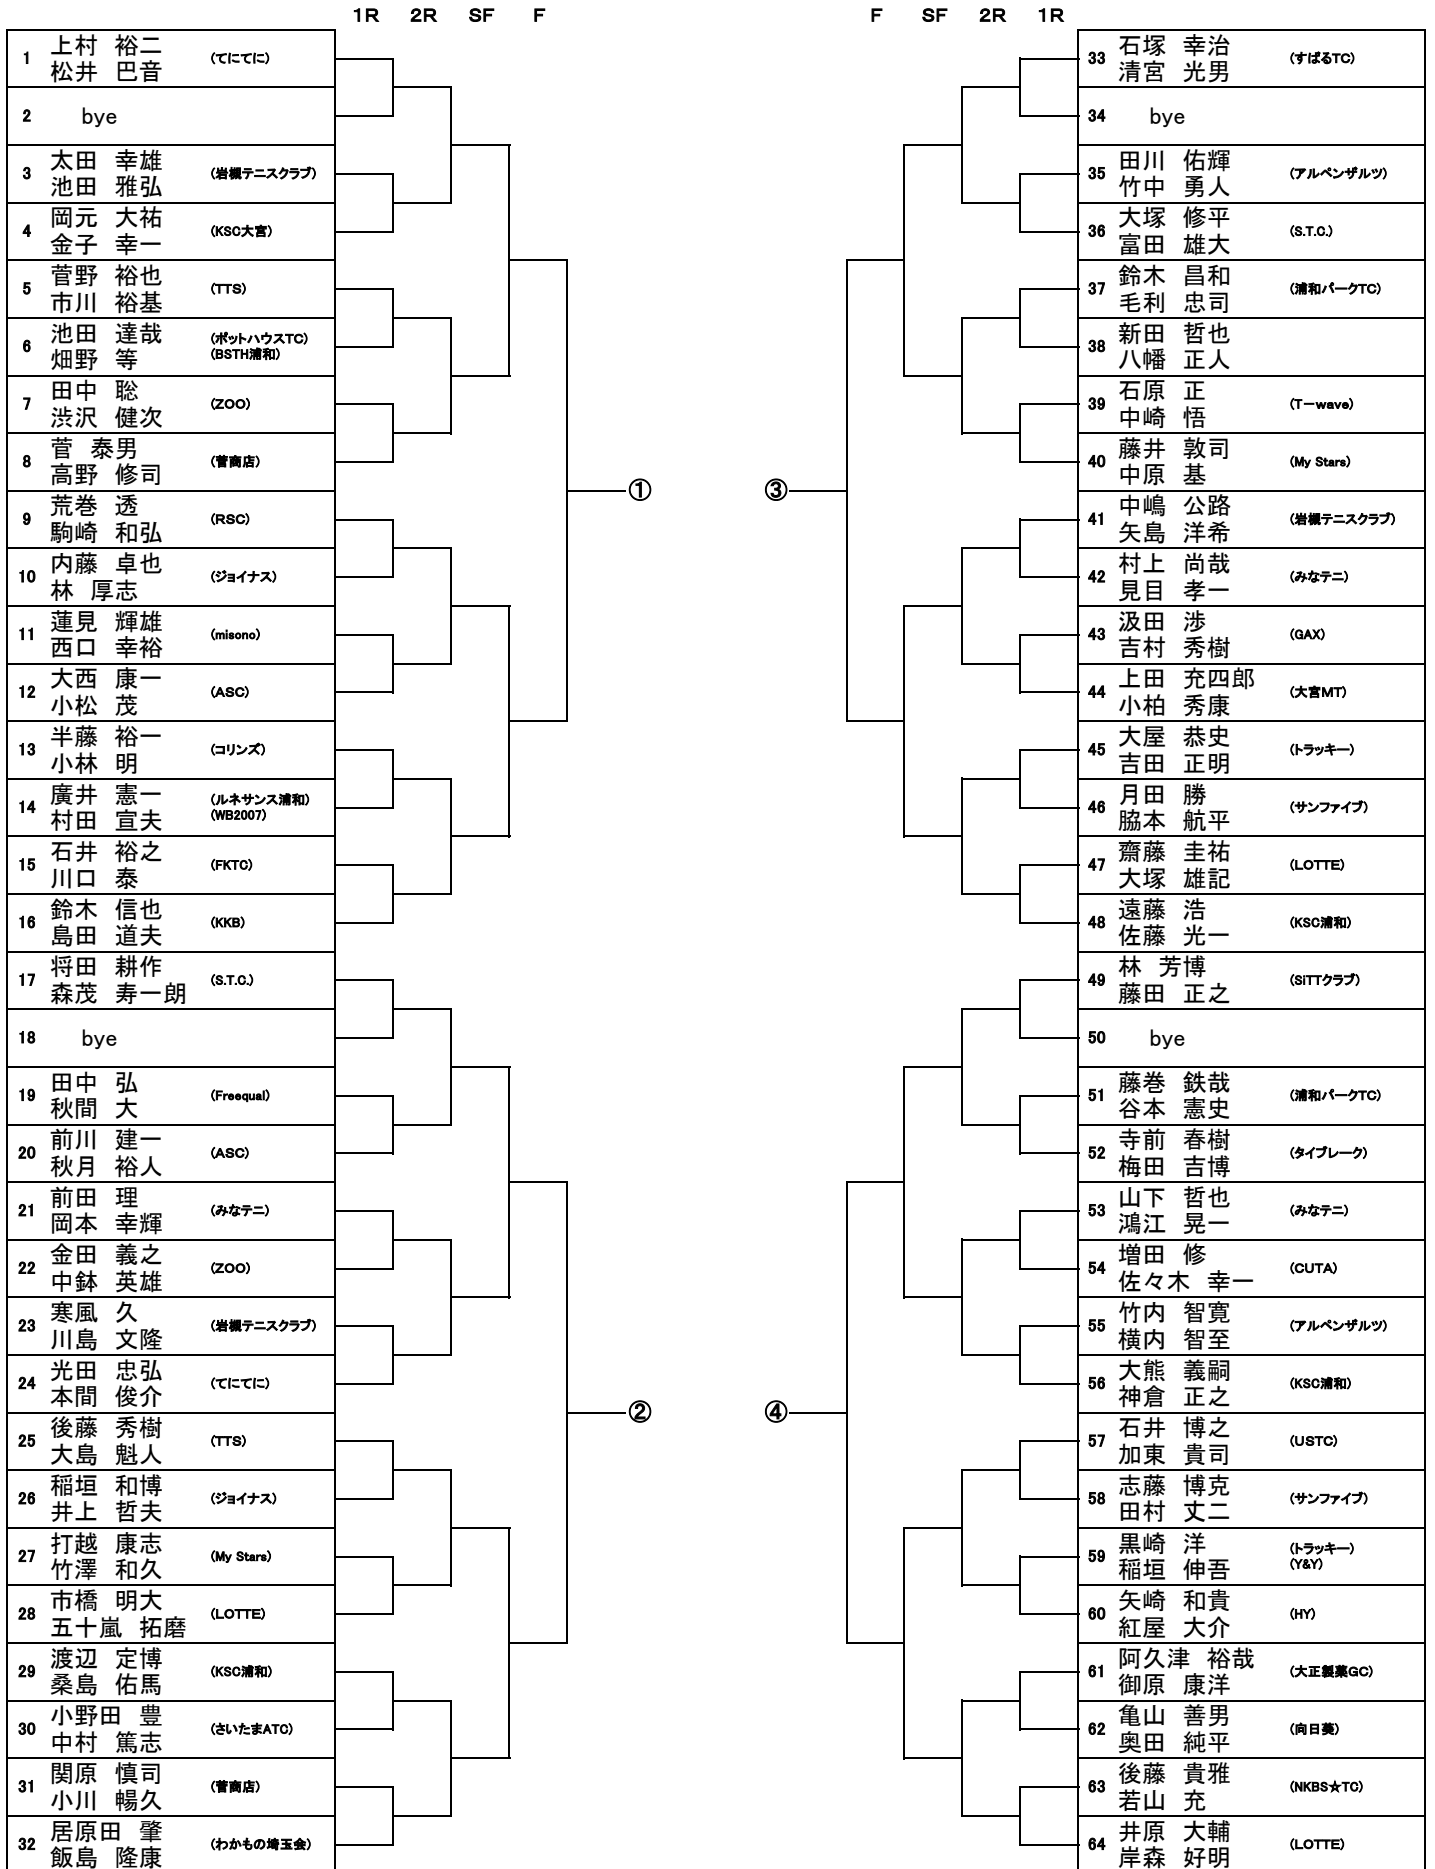

# 男子C

男子C

			1R	2R	SF	F					F	SF	2R	1R
65	金井 慶太郎 藤田 英明	(CUTA) (F3B)	⑤	⑦	⑥	⑧	97	高橋 幸二 藤井 宏治	(J.Breaks)					
66	bye	98					bye							
67	湯浅 亮也 川俣 明	(アルペンザルツ)					99	太田 義彦 杉本 等	(KSC大宮)					
68	大西 良二 望月 一成	(浦和パークTC)					100	鈴木 勝彦 塚本 紀幸	(岩槻テニスクラブ)					
69	昇 和則 渡部 茂和	(サンファイブ)					101	吉村 秀樹 吉川 宣男	(T・倉敷) (ITC与野)					
70	荒木 幸浩 宮原 邦夫	(J.Breaks)					102	小林 圭輔 山下 敏						
71	新倉 順 森川 聡	(NKBS★TC) (T・倉敷)					103	幾島 崇 渡辺 英司	(MANBOW)					
72	渡辺 龍 リー エイドリアン	(KSC大宮)					104	上野 貴志 縣 哲也	(チームYM)					
73	山田 積昭 仲野 祐一	(MANBOW)					105	大橋 順 蔵田 孝一	(ハルノテニス)					
74	上條 哲平 前原 一智	(みなテニ)					106	横溝 裕明 吉本 一彦	(ウエストヒル)					
75	齋藤 正実 田原 俊男	(SITTクラブ)					107	松村 正司 永島 三郎	(荒川テニスクラブ)					
76	光村 孝清 砂川 朋浩	(向日美)					108	藤井 俊介 遠藤 智司	(PRIME)					
77	星野 光一 松沢 芳秀	(UYTC)					109	西村 和也 波多野 雅之	(シーサイド)					
78	久保 儀明 星 保行	(与野TC)					110	野村 誠一郎 岩崎 光幸	(WLT)					
79	永野 大輔 石山 公介	(にいざあず)					111	bye						
80	岡部 好治 川内谷 亮	(たまびヨ)					112	平賀 康典 吉田 英夫	(Duoka)					
81	福田 克弥 島津 喜幸	(WINDS)	113	伊藤 博昭 下平 喜雄	(MANBOW)									
82	bye	114	bye											
83	平井 克幸 鈴木 琢磨	(J.Breaks)	115	大村 一郎 西 康宏	(ENDLESS)									
84	清木 俊雄 中島 拓弥	(みなテニ)	116	佐藤 嘉行 杉本 駿	(KSO大宮)									
85	鈴木 達也 船木 陽介	(PRIME)	117	山田 幸満 市橋 義正	(ハイワーブラザーズ)									
86	遠藤 孝之 渡邊 剛史	(チームT.)	118	遊澤 修 乃一 修平	(J.Breaks)									
87	清水 孝二 進藤 久	(KSC大宮)	119	塚田 伸行 菅原 国喜	(岩槻テニスクラブ)									
88	芦澤 拓馬 長谷川 康樹	(シーサイド)	120	前嶋 武 小林 明則	(ジップ大宮)									
89	小杉 凜太郎 石本 涉	(アルペンザルツ)	121	富岡 博之 古川 彰史	(ルネサンス浦和)									
90	金井 義明 安田 謙二	(CUTA) (STJ)	122	与口 義彬 田村 賢次	(てにてに)									
91	柏瀬 朋茂 野田 陽太郎	(MANBOW)	123	原田 俊彦 長谷川 和弘	(Team30-0)									
92	畑 裕樹 三輪 弘	(向日美)	124	遠藤 光永 山際 寛之	(グラッチェ)									
93	阿部 晋 春日 瑞彦	(ハルノテニス)	125	宮崎 修 林 将男	(Xin ohae)									
94	小川 泰史 竹井 裕一	(STKT)	126	塚本 勝秀 落合 輝久	(春野ITS)									
95	bye	127	bye											
96	上原 房雄 関野 時弘	(浦和パークTC)	128	高部 智晴 東 正知	(RLTS)									