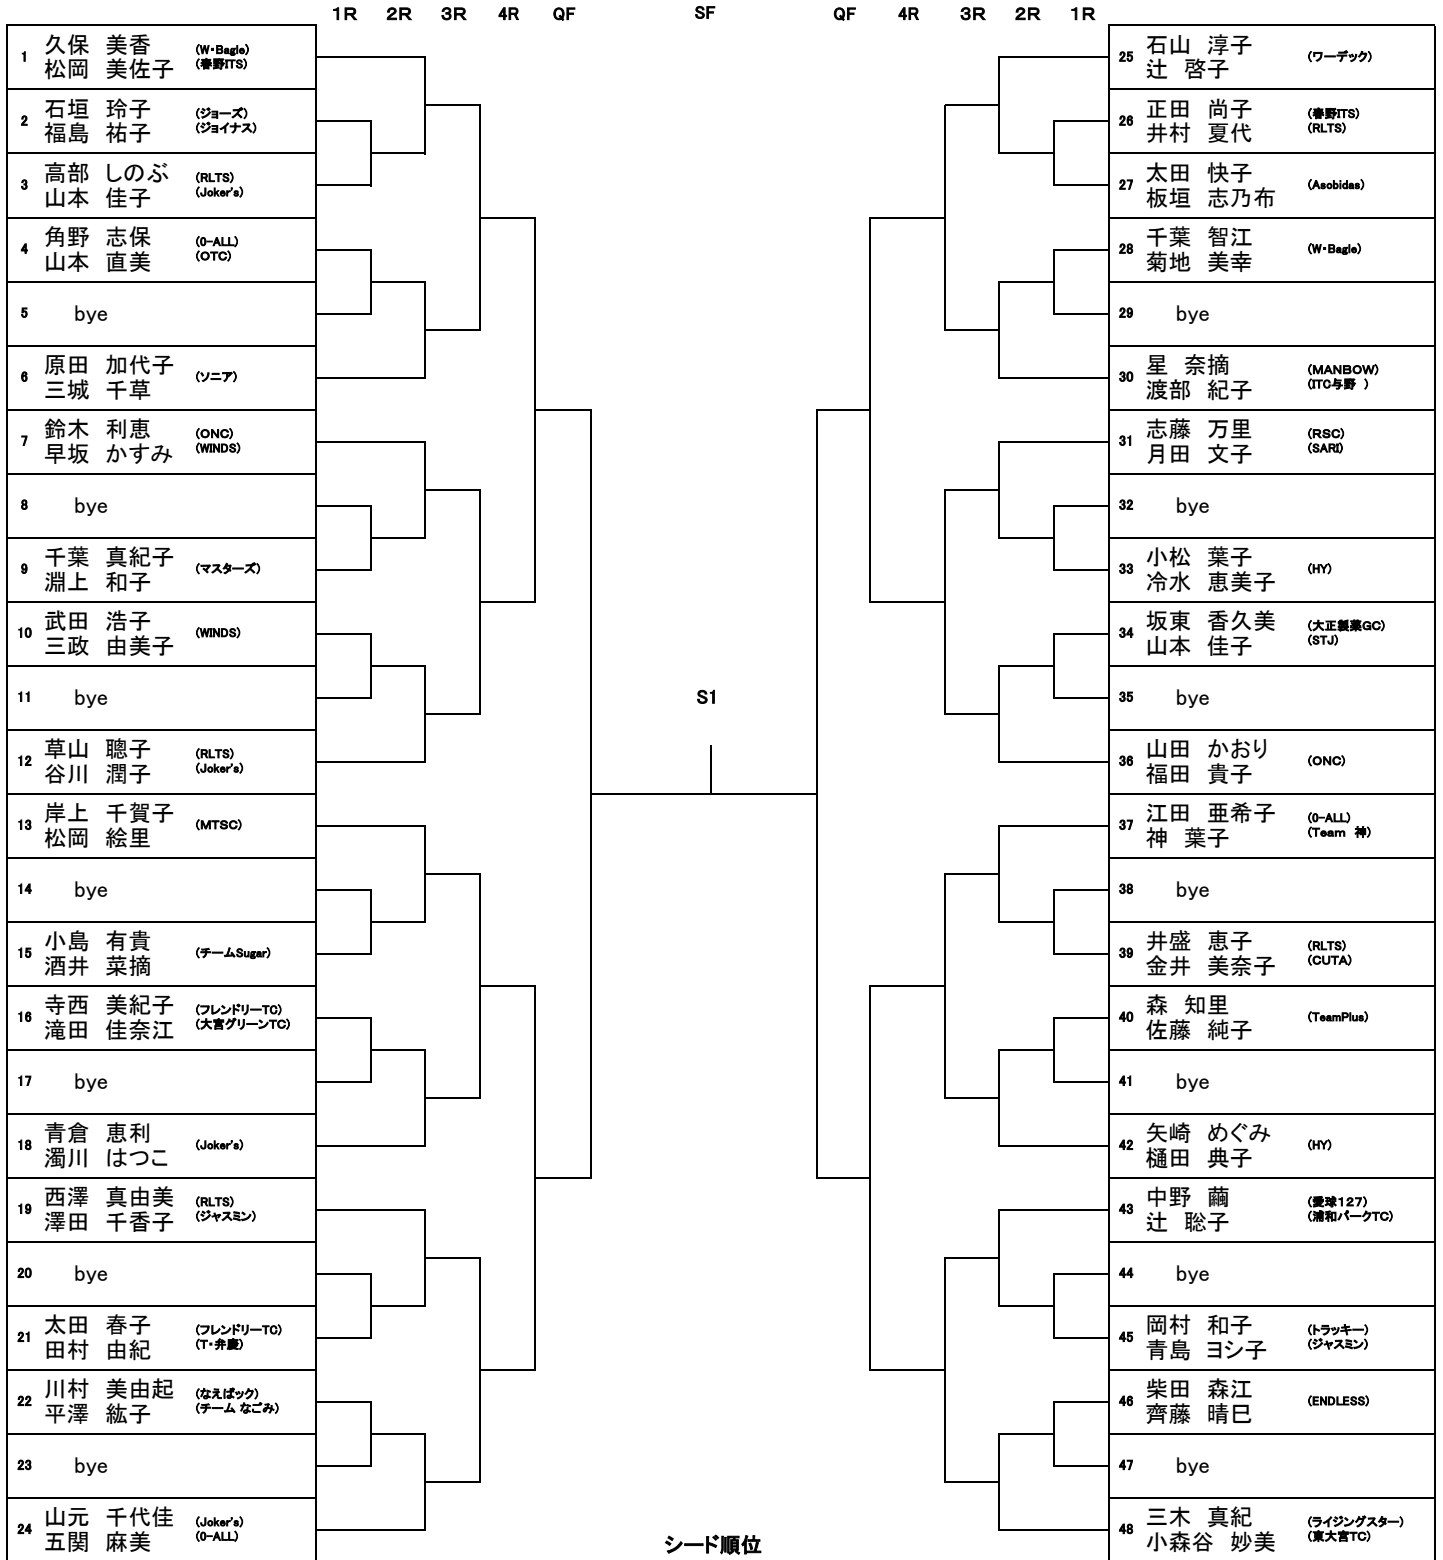

女子A

シード順位

① 久保 美香 松岡 美佐子	⑤ 山元 千代佳 五関 麻美
② 民部 香織 松橋 亜希子	⑥ 三木 真紀 小森谷 妙美
③ 石山 淳子 辻 啓子	⑦ 須藤 優子 手島 和歌子
④ 小川 勝代 渡辺 香代子	⑧ 降旗 美恵子 石塚 由香

女子A