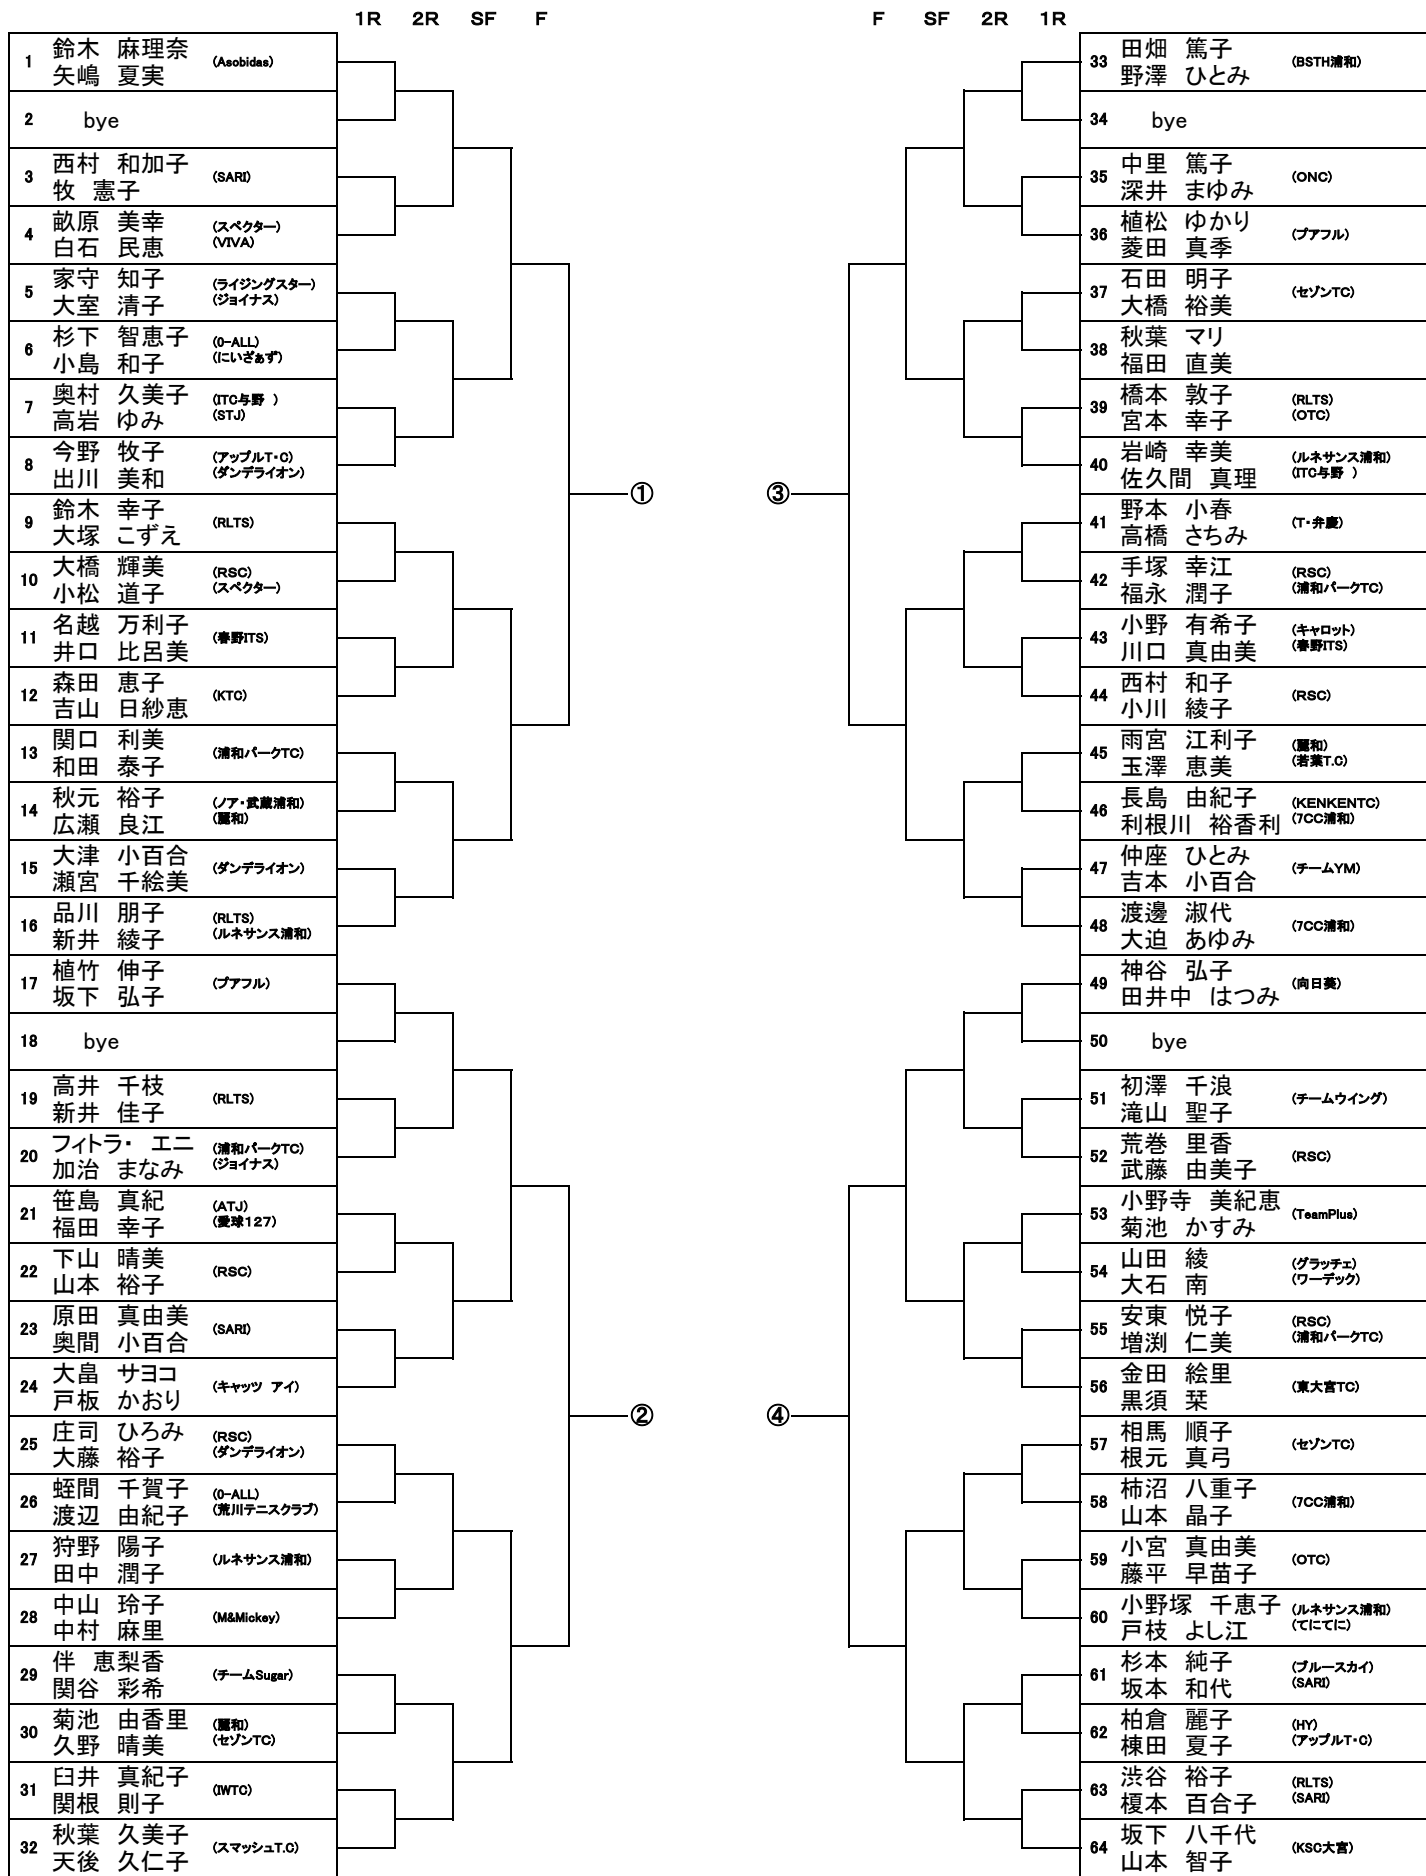

女子B

女子B

|   | 1R | 2R | SF | F |
|---|----|----|----|---|
| 65 谷本 佐衣 (AFTA)<br>新宮 奈巳 (TeamPlus)     |    |    |    |   |
| 66 bye                                  |    |    |    |   |
| 67 佐々木 千秋 (サンファイブ)<br>戸崎 由美子 (フレンズ)     |    |    |    |   |
| 68 生方 貴子 (RLTS)<br>三木 紀江 (S-MTC)        |    |    |    |   |
| 69 飛永 こずえ (ワードック)<br>森 典子               |    |    |    |   |
| 70 小池 雪美 (RSC)<br>西村 悦子 (USTC)          |    |    |    |   |
| 71 滝本 明子 (S.T.O.)<br>高津戸 恵美子            |    |    |    |   |
| 72 長谷川 由美 (WINDS)<br>加藤 淳子              |    |    |    |   |
| 73 井澤 由紀子 (OTC)<br>蓮見 佳子 (キャッツ アイ)      |    |    |    |   |
| 74 新井 美帆 (KSC大宮)<br>植松 梨花               |    |    |    |   |
| 75 齊藤 美月 (龍川テニスクラブ)<br>仲矢 由美子 (ダンデライオン) |    |    |    |   |
| 76 小泉 由紀子 (ITC与野 )<br>西川 英子             |    |    |    |   |
| 77 金沢 礼子 (チームエガリテ)<br>鈴木 さやか (Freequal) |    |    |    |   |
| 78 吉岡 美保 (フレンドリーTC)<br>大石 砂織 (東大宮TC)    |    |    |    |   |
| 79 bye                                  |    |    |    |   |
| 80 橋本 恵美 (セゾンTC)<br>赤荻 仁美               |    |    |    |   |
| 81 川尻 ひとみ (PRIME)<br>宇留野 章子             |    |    |    |   |
| 82 bye                                  |    |    |    |   |
| 83 伊村 美香子 (ITC与野 )<br>安部 宏枝             |    |    |    |   |
| 84 川田 聖織 (KSC大宮)<br>斉木 美里               |    |    |    |   |
| 85 池田 友子 (RLTS)<br>上野 雅美 (ノア・武蔵浦和)      |    |    |    |   |
| 86 多 三千代 (ダンデライオン)<br>山内 朋子             |    |    |    |   |
| 87 前田 恭子 (Asobidae)<br>坂口 香織            |    |    |    |   |
| 88 吉田 志美 (スペクター)<br>倉橋 理佐子              |    |    |    |   |
| 89 小峰 香織 (アイビー)<br>日高 智子                |    |    |    |   |
| 90 岩端 節子 (若葉T.C.)<br>石野 恵子              |    |    |    |   |
| 91 代島 裕美 (SAR)<br>鈴木 博子                 |    |    |    |   |
| 92 関 智子 (てにてに)<br>細井 美由紀                |    |    |    |   |
| 93 大枝 文子 (ライジングスター)<br>鈴木 聡美            |    |    |    |   |
| 94 加東 知美 (RSC)<br>宮崎 るり (オセロ)           |    |    |    |   |
| 95 bye                                  |    |    |    |   |
| 96 児玉 敏子 (麗球127)<br>岡崎 明美 (ウッディー)       |    |    |    |   |