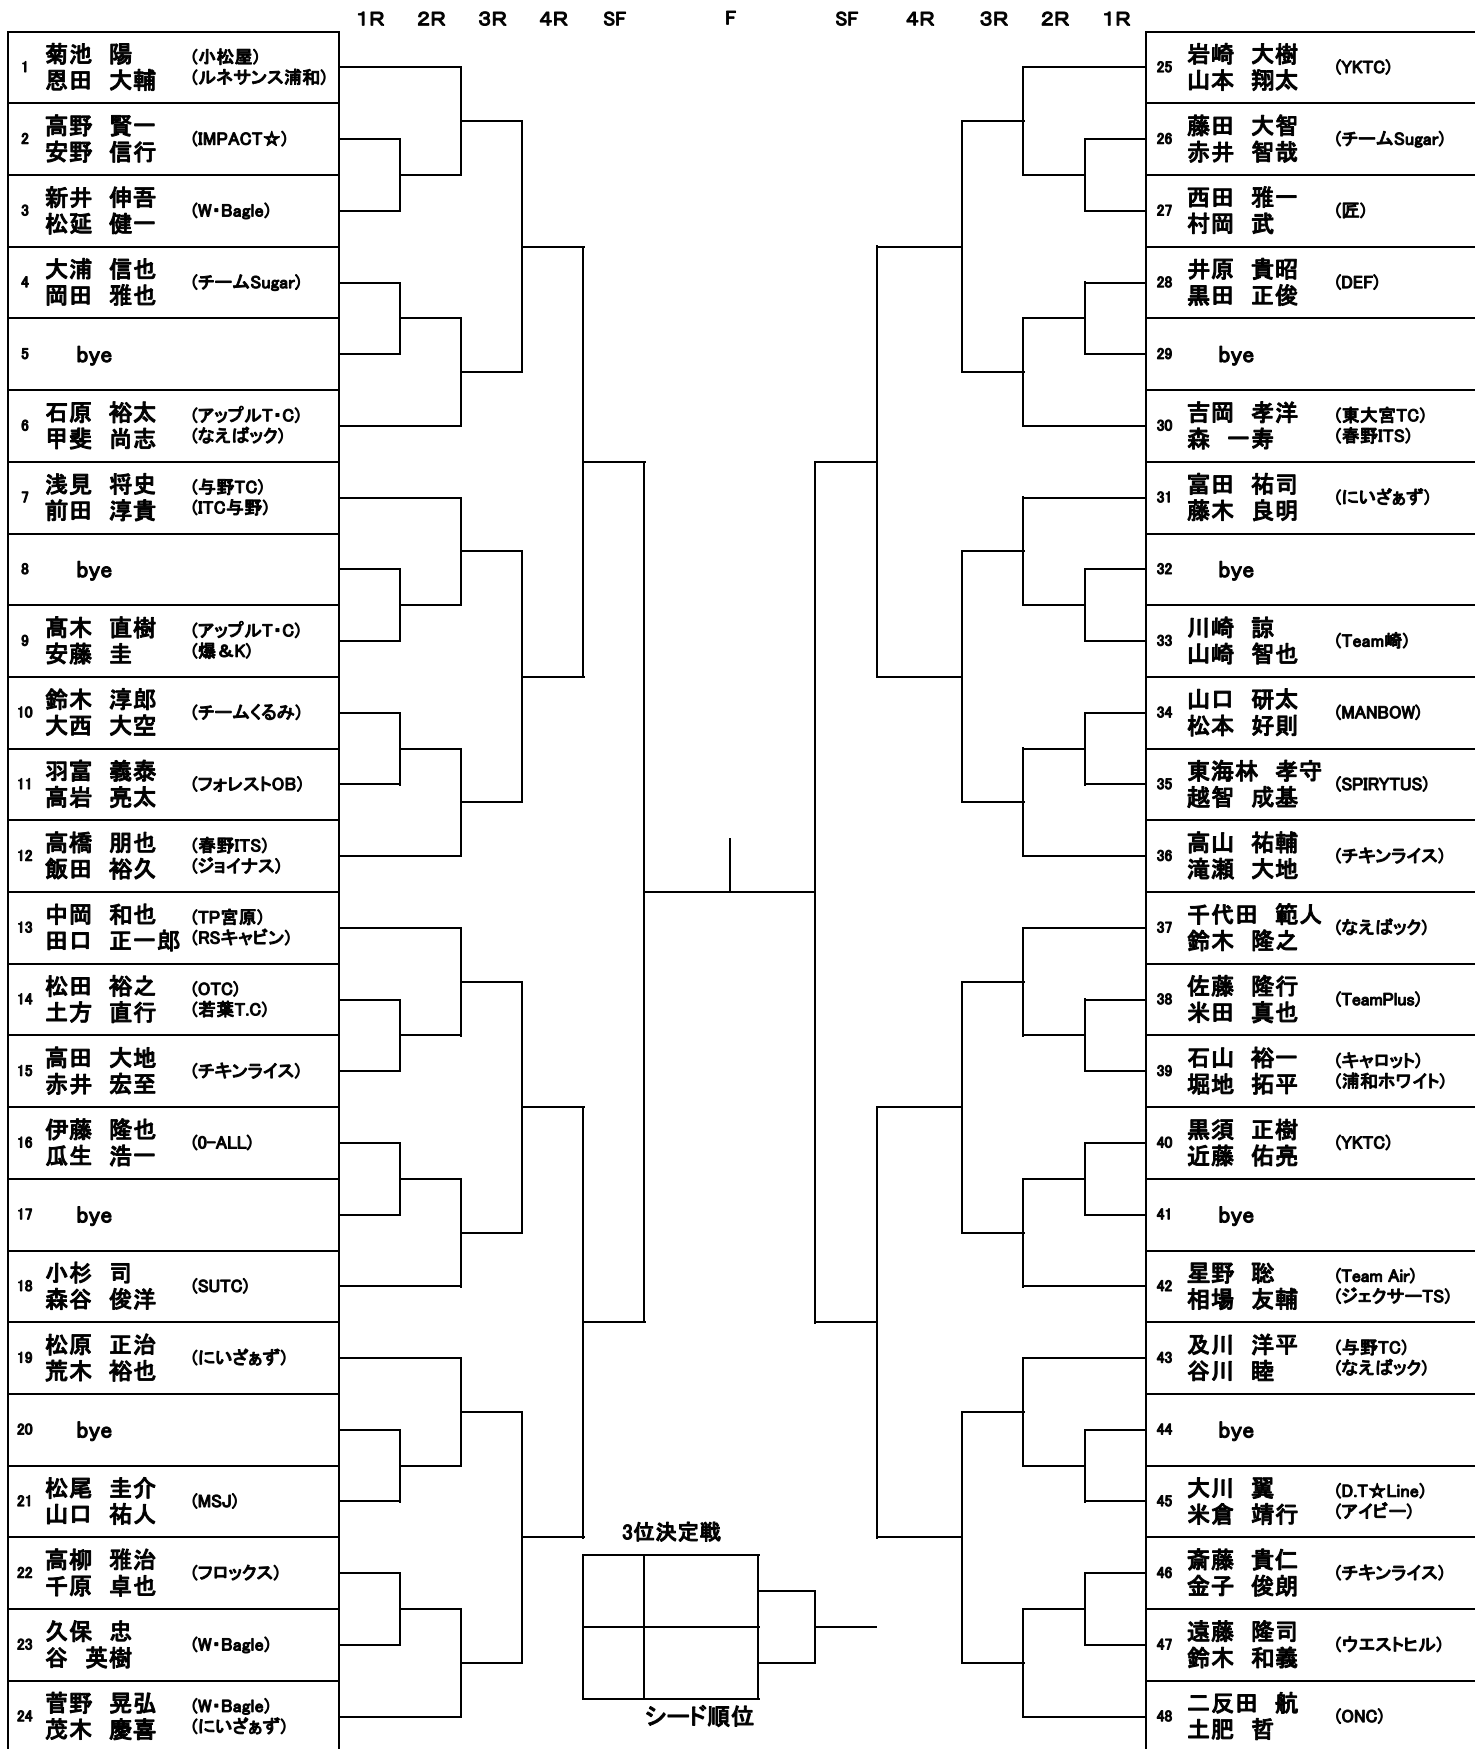

選手権男子ダブルス

3位決定戦

シード順位

① 菊池 陽 恩田 大輔	③ 中岡 和也 田口 正一郎
② 二反田 航 土肥 哲	④ 高山 祐輔 滝瀬 大地