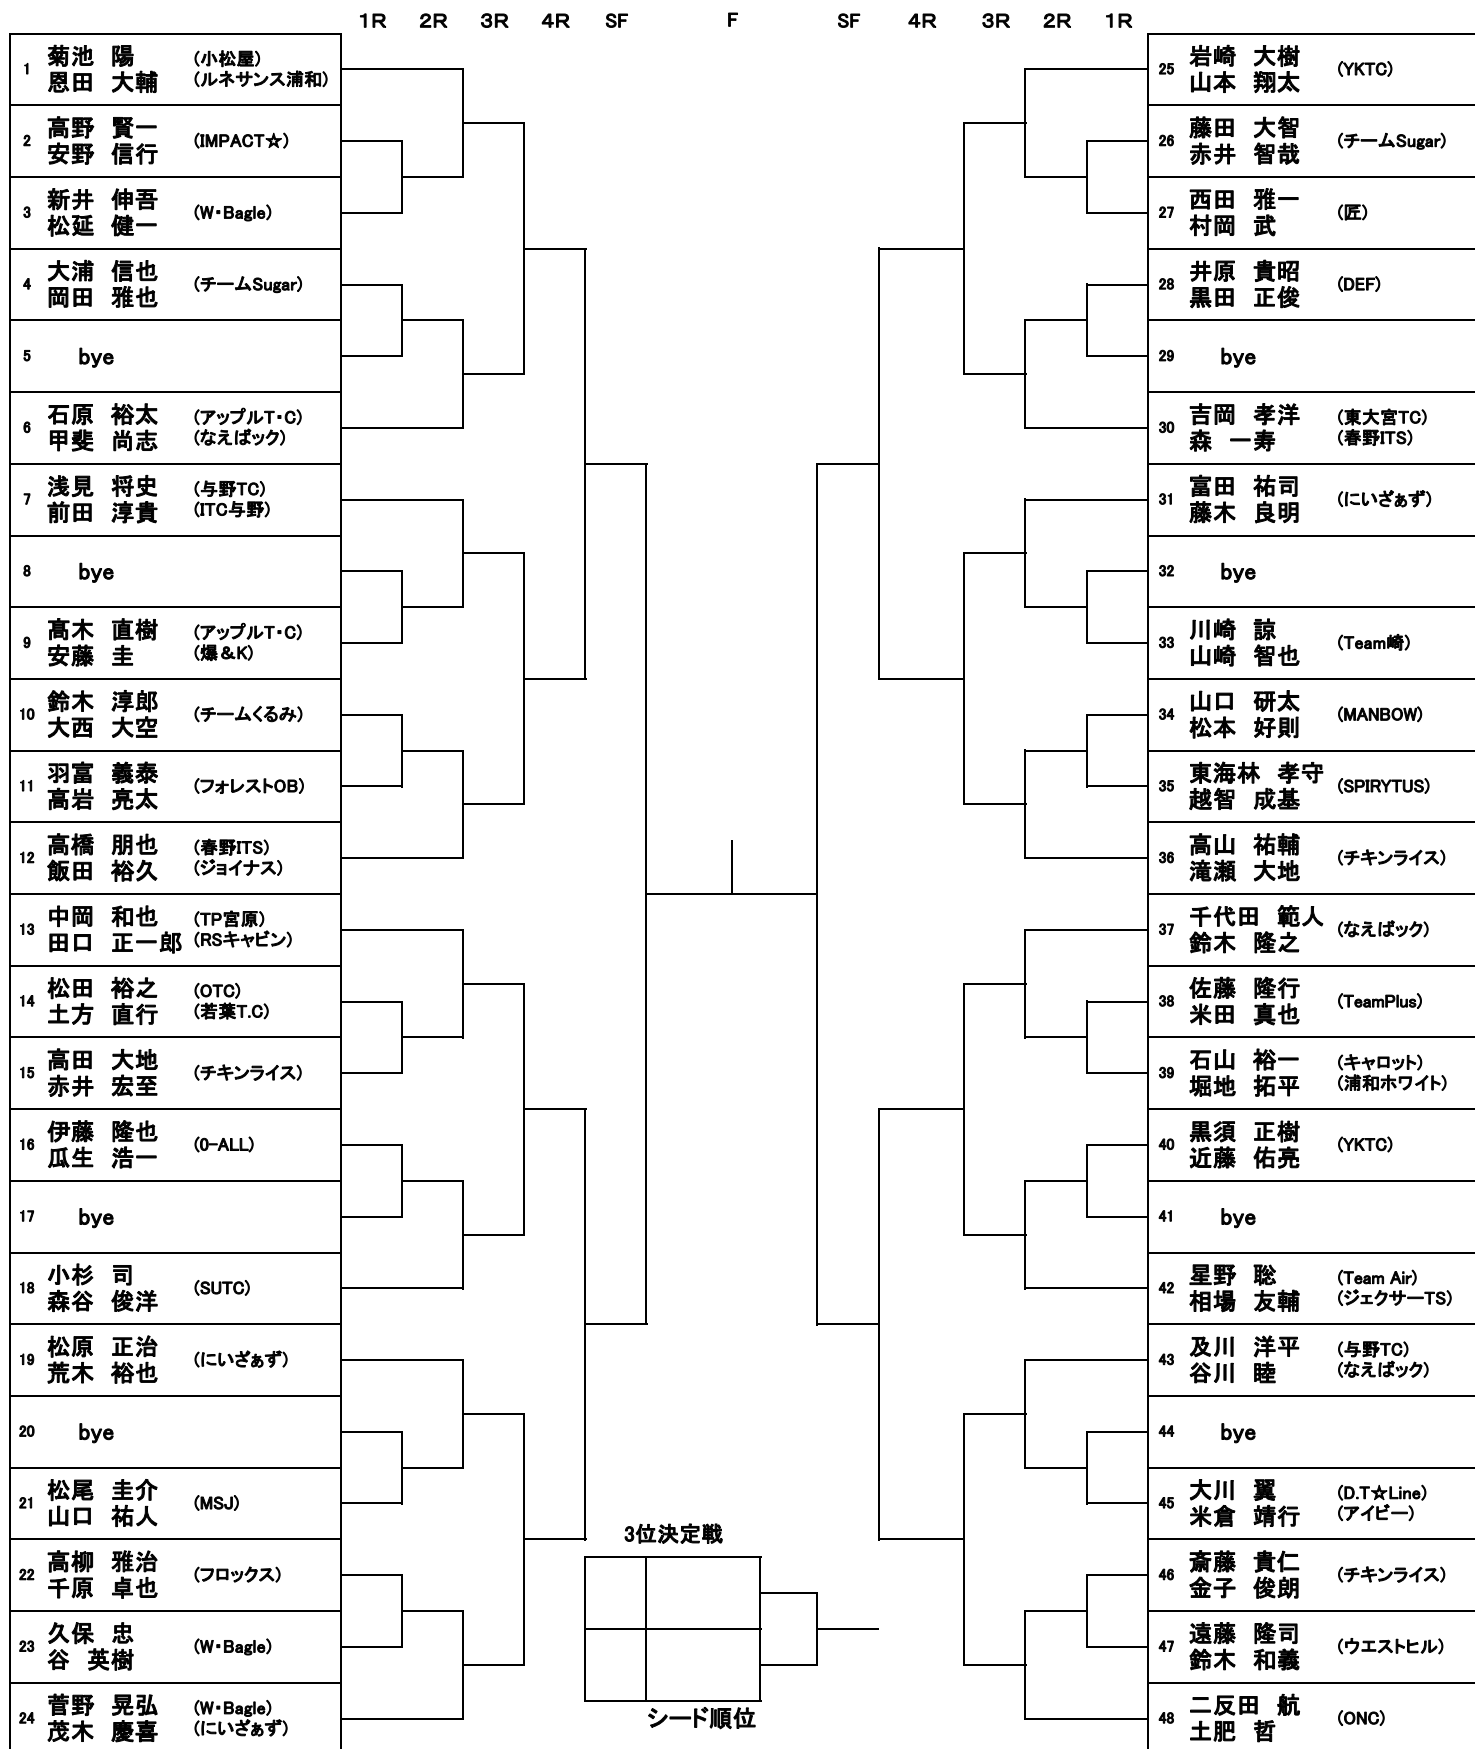

選手権男子ダブルス

3位決定戦

シード順位

① 菊池 陽 恩田 大輔	③ 中岡 和也 田口 正一郎
② 二反田 航 土肥 哲	④ 高山 祐輔 滝瀬 大地