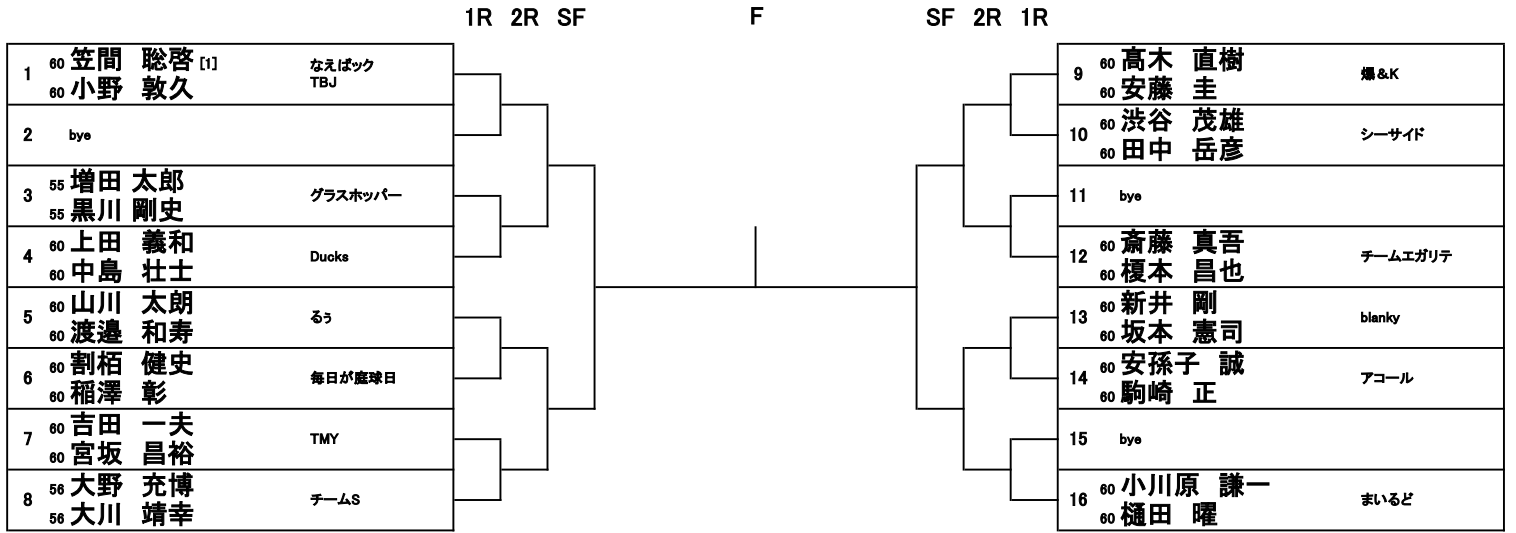

# 男子45歳ダブルス