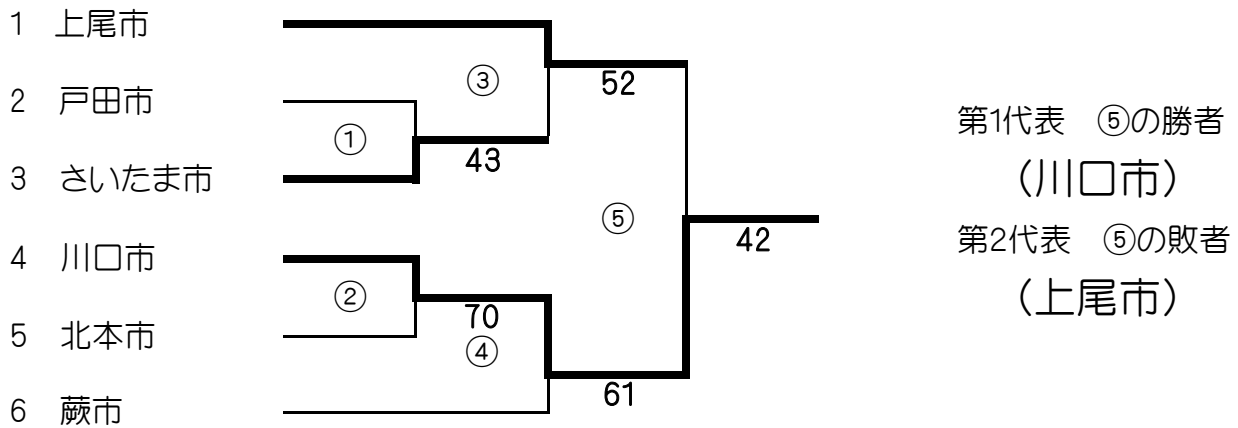

組 み 合 わ せ

第1・第2代表決定戦

第3代表決定戦

第1シード	上尾市	(昨年度の埼玉県都市対抗県大会予選会の実績)
第2シード	蕨市	(昨年度の埼玉県都市対抗県大会予選会の実績・抽選)
第3・4シード	川口市、さいたま市	(昨年度の埼玉県都市対抗県大会予選会の実績・抽選)
2.5の位置	北本市、戸田市	(抽選)

試合会場		大宮天沼公園コート				回戦		1回戦	
試合区分		本 戦①				コートNo.		2~5	
対戦チーム	No. 2	トータルスコア				No. 3	◎	さいたま市	
		戸田市	3	1	Doubles			3	4
種 目	選手名	ス コ ア				選手名			
女子複	金子真奈	7	9		○	河田景子			
	薬科由紀子					三枝美哉			
男子複	○ 牧野亮	8	4			小杉健一			
	永田康之					小柳敦史			
ベテラン1部男子複	小宮利之	6	8		○	清水宏明			
	高橋竜治					大林浩			
ベテラン女子複	森田智子	5	8		○	小倉美乃			
	水谷幸恵					青木真理			
ベテラン2部男子複	佐藤康弘	1	8		○	浦田幹男			
	高田幸一					石川英明			
女子単	○ 金子真奈	8	4			松本優子			
男子単	○ 牧野亮	8	6			田口正一郎			

試合会場		大宮天沼公園コート				回戦		1回戦		
試合区分		本 戦②				コートNo.		6~9		
対戦チーム	◎	No. 4	トータルスコア				No. 5	◎	北本市	
			川口市	7	5	Doubles			0	0
種 目	選手名	ス コ ア				選手名				
女子複	○ 関真由美	8	0			岩崎幸絵				
	中山史織					谷澤真弓				
男子複	○ 高頭飛羽我	8	4			上野優樹				
	菊池翔平					佐藤耕太郎				
ベテラン1部男子複	○ 奥石龍児	8	2			野崎富行				
	矢作淳					萩原幸治				
ベテラン女子複	○ 松村直美	8	0			森明子				
	大澤和枝					渡辺明美				
ベテラン2部男子複	○ 佐久間高透	8	1			山岸栄治				
	村重丈夫					京谷郁男				
女子単	○ 中山史織	8	1			岩崎幸絵				
男子単	○ 落合京祐	8	1			上野優樹				