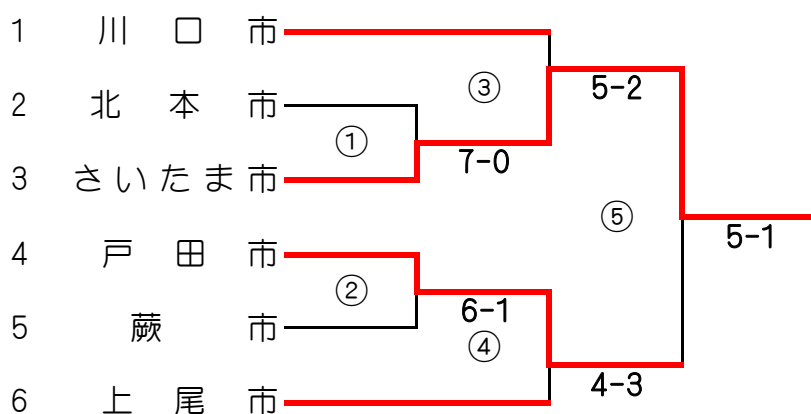

第1・第2代表決定戦

第1代表 ⑤の勝者
(さいたま市)
第2代表 ⑤の敗者
(戸田市)

第3・第4代表決定戦

第3代表 ⑧の勝者
(上尾市)
第4代表 ⑧の敗者
(川口市)

平成29年度 第33回埼玉県都市対抗南部地区テニス大会（蕨市富士見運動公園・戸田市スポーツセン

第1・第2代表決定戦 1回戦

試合会場	蕨市富士見運動公園	回戦	1回戦
試合区分	本戦①	コートNo.	1~4

対戦チーム	No.	トータルスコア				No.	対戦チーム
		スコア					
北本市	0	0	0	5	7	◎	さいたま市
女子複	春永 美保 谷澤 真弓 神戸 恒久	1		8	○		三枝 美哉 河田 景子 田口 正一郎
男子複	上野 優樹 雑賀 真人 萩原 幸治	1		8	○		山本 翔太 関根 浩王 木内 大輔
ベテラン1部男子複	森 明子 渡辺 明美	1		8	○		小野田 愛子 境野 勝代
ベテラン2部男子複	山岸 栄治 齋藤 聡	1		8	○		浦田 幹男 石川 英明
女子単	有木 道代	0		8	○		金井 綾香
男子単	大島 祐一	0		8	○		山本 翔太