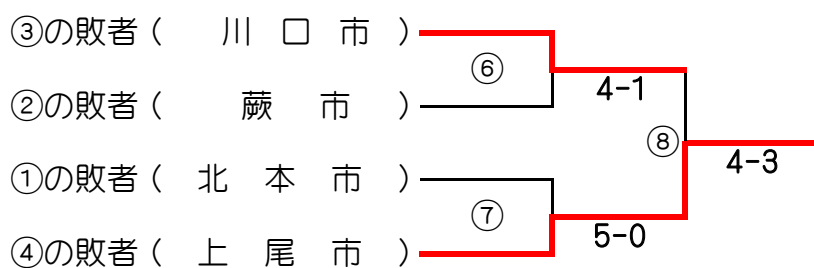

第1・第2代表決定戦

第1代表 ⑤の勝者
(さいたま市)
第2代表 ⑤の敗者
(戸田市)

第3・第4代表決定戦

第3代表 ⑧の勝者
(上尾市)
第4代表 ⑧の敗者
(川口市)

平成29年度 第33回埼玉県都市対抗南部地区テニス大会（蕨市富士見運動公園・戸田市スポーツセン

第1・第2代表決定戦 1回戦

試合会場	蕨市富士見運動公園	回戦	1回戦
試合区分	本戦①	コートNo.	1~4

対戦チーム	No.	トータルスコア				No.	対戦チーム
		スコア					
北本市	0	0	0	5	7	◎	さいたま市
女子複	春永 美保 谷澤 真弓 神戸 恒久	1		8	○		三枝 美哉 河田 景子 田口 正一郎
男子複	上野 優樹 雑賀 真人 萩原 幸治	1		8	○		山本 翔太 関根 浩王 木内 大輔
ベテラン1部男子複	森 明子 渡辺 明美	1		8	○		小野田 愛子 境野 勝代
ベテラン2部男子複	山岸 栄治 齋藤 聡	1		8	○		浦田 幹男 石川 英明
女子単	有木 道代	0		8	○		金井 綾香
男子単	大島 祐一	0		8	○		山本 翔太