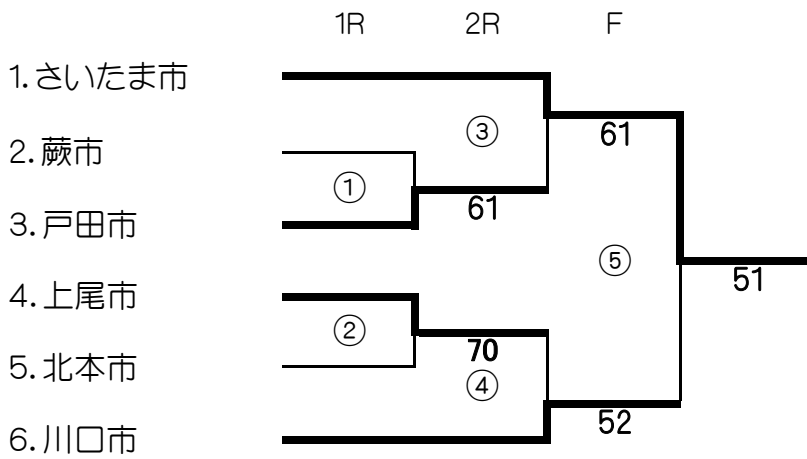

第1・第2代表決定戦

第1代表 ⑤の勝者
（さいたま市）
第2代表 ⑤の敗者
（川口市）

第3・第4代表決定戦

第3代表 ⑧の勝者
（戸田市）
第4代表 ⑧の敗者
（上尾市）

試合会場		大宮天沼公園コート				回戦		1回戦		
試合区分		本 戦				コートNo.		2~6		
対戦チーム	No. 2	トータルスコア				No. 3				
	蕨市	1	1	Doubles	4	6	◎	戸田市		
		0	0	Singles	2					
種 目	選手名	ス コ ア				選手名				
女子複	井上啓子	6 8				○	高橋えみ子			
	六本木裕美					○	薬科由紀子			
男子複	上原豪	1 8				○	牧野亮			
	吉田有希					○	永田康之			
ベテラン1部男子複	千葉直治	3 8				○	木村欣司			
	山口勝					○	小宮利之			
ベテラン女子複	宇田薫	8 1				○	加藤一恵			
	高田公子					○	石井麻希子			
ベテラン2部男子複	田代敦	3 8				○	榊原忠雄			
	竹内忍					○	呉銘超			
女子単	山口ひかる	0 8				○	片野由里			
男子単	田代優	6 8				○	牧野亮			

試合会場		大宮天沼公園コート				回戦		1回戦		
試合区分		本 戦				コートNo.		7~11		
対戦チーム	No. 4	トータルスコア				No. 5				
	◎ 上尾市	7	5	Doubles	0	0	北本市			
		2	2	Singles	0					
種 目	選手名	ス コ ア				選手名				
女子複	堀江亜衣	8 0				○	谷澤真弓			
	堀江真帆					○	舟木佳代			
男子複	今井祐介	8 1				○	上野優樹			
	今成亮介					○	大島祐一			
ベテラン1部男子複	寺本学	8 1				○	萩原幸治			
	関口敏行					○	中川弘之			
ベテラン女子複	古川さやか	8 5				○	森明子			
	新井悦子					○	渡辺明美			
ベテラン2部男子複	赤井昭二	8 0				○	坂井裕治			
	矢代淳					○	齋藤聡			
女子単	堀江亜衣	8 0				○	野尻晶子			
男子単	森下裕貴	8 6				○	上野優樹			